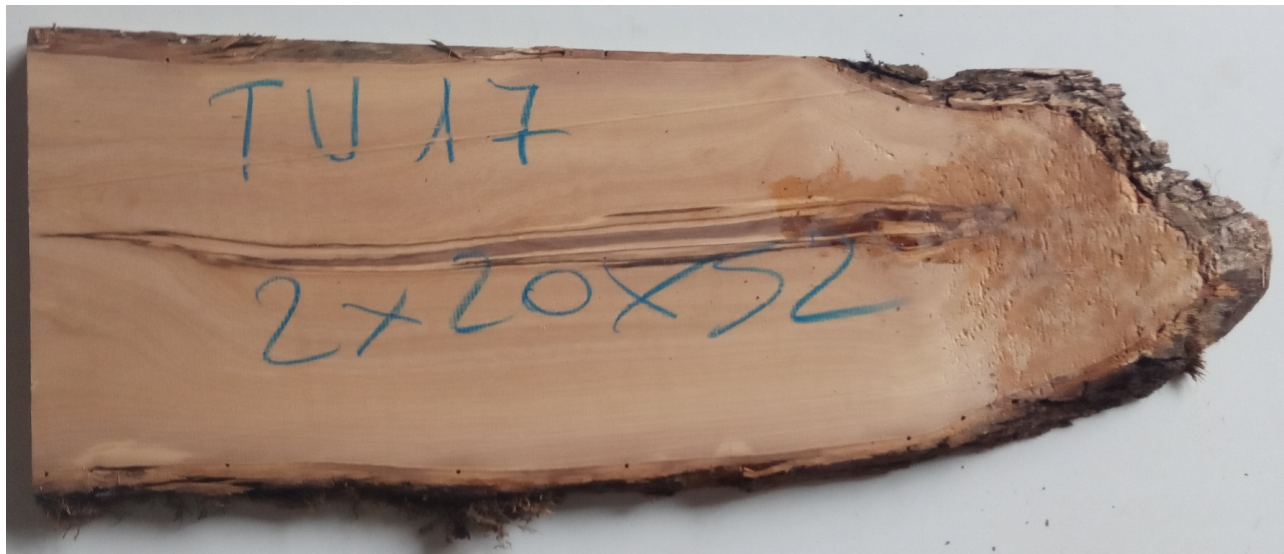

# Brico Legno Store

Tecno Wood  
Via Ettore D'Amore

## Tavola legno di Ulivo Non Refilato Piallato mm 20 x 200 x 520

All'interno foto più dettagliate di questa tavola, fornita non refilata con finitura piallata. Legno di Ulivo già stagionato. Nelle foto al lato il pezzo oggetto di questa vendita, fotografato su entrambe le facce. Si precisa che la misurazione viene prelevata verso il centro della tavola mediando la larghezza di entrambi i lati. PEZZO UNICO

### **Dimensioni:**

mm 20 x 200 x 520

### **CARATTERISTICHE:**

**Descrizione generale:** durame di colore giallo bruno con striature più chiare e variegata anche di colore più scuro.

**Impieghi:** mobili massicci e impiallacciati, arredamento di banche e uffici come ad esempio mensole, piani tavolo e parquet, ma anche taglieri e orologi e altri oggetti d'intaglio, come strumenti musicali a fiato dato l'alto livello di risonanza acustica.