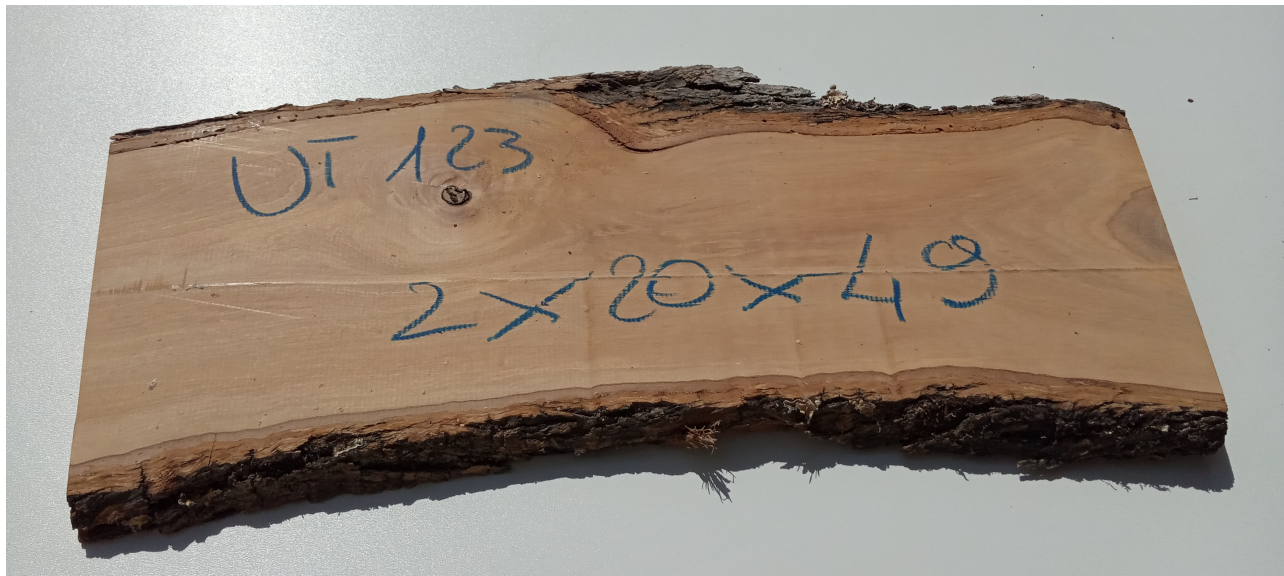

Brico Legno Store

Tecno Wood
Via Ettore D'Amore

Tavola legno di Ulivo Non Refilato Piallato mm 20 x 200 x 490

All'interno foto più dettagliate di questa tavola, fornita non refilata con finitura piallata. Legno di Ulivo già stagionato. Nelle foto al lato il pezzo oggetto di questa vendita, fotografato su entrambe le facce. Si precisa che la misurazione viene prelevata verso il centro della tavola mediando la larghezza di entrambi i lati. PEZZO UNICO

Di solito spedito in 3-5 giorni

[Fai una domanda su questo prodotto](#)

Descrizione Tavola in legno massello di **Ulivo piallato**

Nella foto al lato il pezzo reale oggetto di questa vendita

Dimensioni:

mm 20 x 200 x 490

Tolleranza sulle dimensioni come per legge.

Pezzo unico disponibile

Si precisa che la misurazione viene prelevata verso il centro della tavola mediando la larghezza di entrambi i lati.

Ideale per la realizzazione di taglieri o vassoi in legno di Ulivo.

Necessario procedere con levigatura e trattamento con prodotti idonei all'utilizzo alimentare.

CARATTERISTICHE:

Descrizione generale: durame di colore giallo bruno con striature più chiare e variegata anche di colore più scuro.