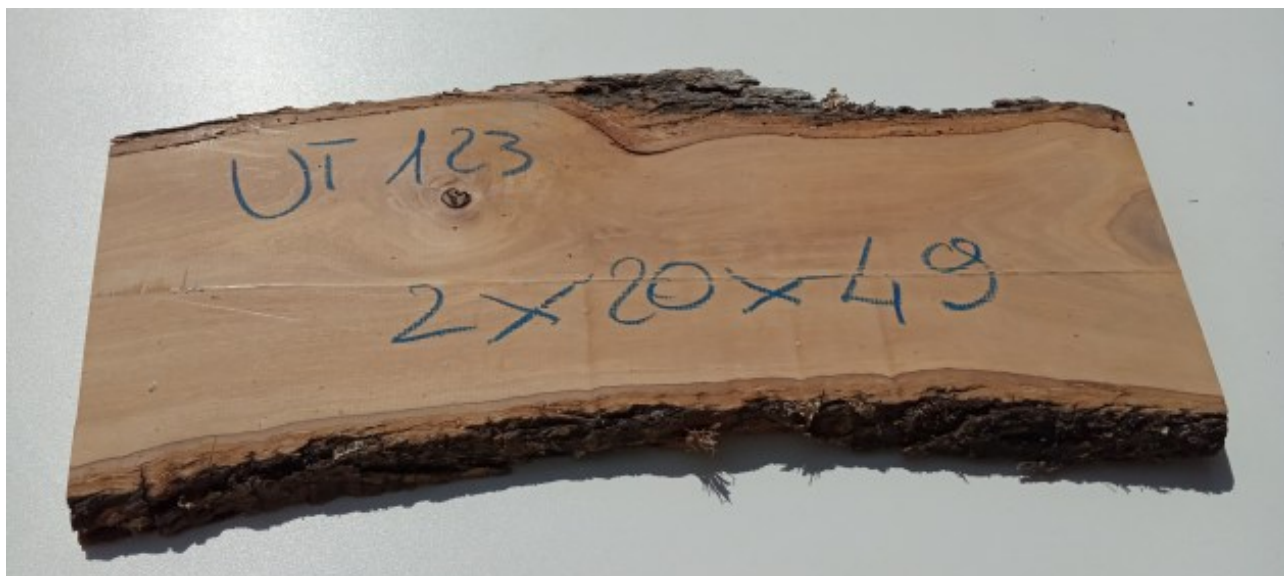

Brico Legno Store

Tecno Wood
Via Ettore D'Amore

Tavola legno di Ulivo Non Refilato Piallato mm 20 x 200 x 490

All'interno foto più dettagliate di questa tavola, fornita non refilata con finitura piallata. Legno di Ulivo già stagionato. Nelle foto al lato il pezzo oggetto di questa vendita, fotografato su entrambe le facce. Si precisa che la misurazione viene prelevata verso il centro della tavola mediando la larghezza di entrambi i lati. PEZZO UNICO

Di solito spedito in 3-5 giorni

[Fai una domanda su questo prodotto](#)

Descrizione Tavola in legno massello di **Ulivo piallato**

Nella foto al lato il pezzo reale oggetto di questa vendita

Dimensioni:

mm 20 x 200 x 490

Tolleranza sulle dimensioni come per legge.

Pezzo unico disponibile

Si precisa che la misurazione viene prelevata verso il centro della tavola mediando la larghezza di entrambi i lati.

Ideale per la realizzazione di taglieri o vassoi in legno di Ulivo.

Necessario procedere con levigatura e trattamento con prodotti idonei all'utilizzo alimentare.

CARATTERISTICHE:

Descrizione generale: durame di colore giallo bruno con striature più chiare e variegata anche di colore più scuro.