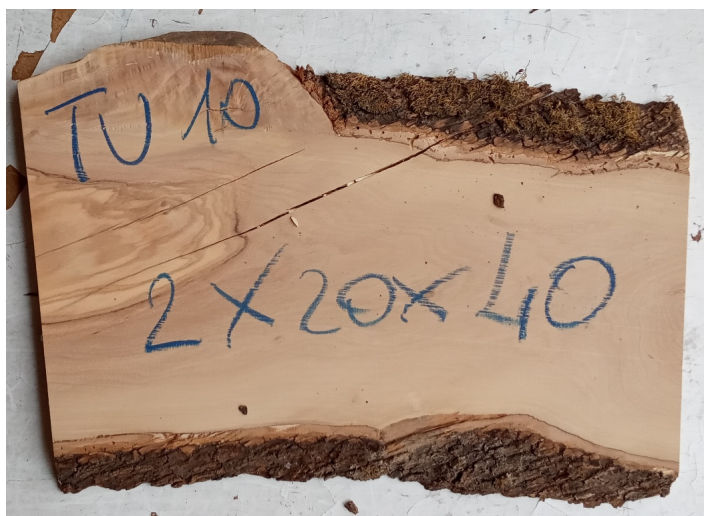

## Tavola legno di Ulivo Non Refilato Piallato mm 20 x 200 x 400

All'interno foto più dettagliate di questa tavola, fornita non refilata con finitura piallata. Legno di Ulivo già stagionato. Nelle foto al lato il pezzo oggetto di questa vendita, fotografato su entrambe le facce. Si precisa che la misurazione viene prelevata verso il centro della tavola mediando la larghezza di entrambi i lati. PEZZO UNICO

Di solito spedito in 3-5 giorni

[Fai una domanda su questo prodotto](#)

Descrizione

Tavola in legno massello di **Ulivo piallato**

Nella foto al lato il pezzo reale oggetto di questa vendita

**Dimensioni:**

mm 20 x 200 x 400

**Pezzo unico disponibile**

Si precisa che la misurazione viene prelevata verso il centro della tavola mediando la larghezza di entrambi i lati.

Tolleranza sulle dimensioni come per legge.

**CARATTERISTICHE:**

**Descrizione generale:** durame di colore giallo bruno con striature più chiare e variegata anche di colore più scuro.

**Impieghi:** mobili massicci e impiallacciati, arredamento di banche e uffici come ad esempio mensole, piani tavolo e parquet, ma anche taglieri e orologi e altri oggetti d'intaglio, come strumenti musicali a fiato dato l'alto livello di risonanza acustica.