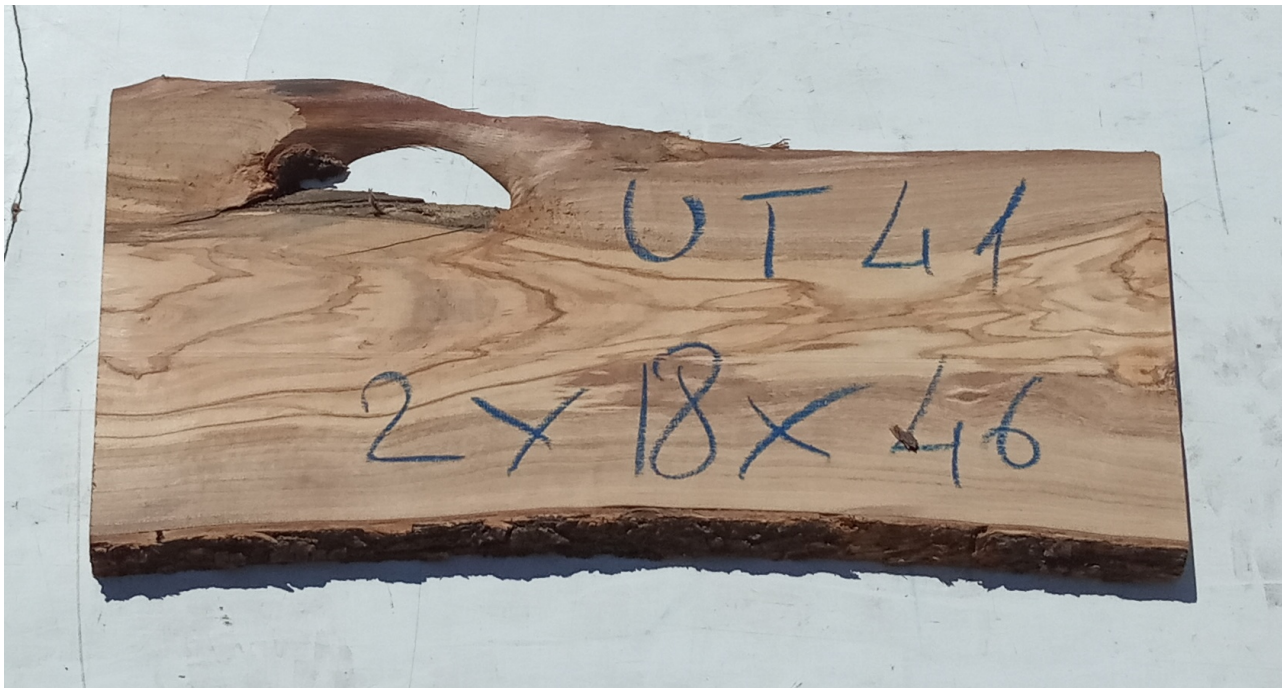

Brico Legno Store

Tecno Wood
Via Ettore D'Amore

Tavola legno di Ulivo Non Refilato Piallato mm 20 x 180 x 460

All'interno foto più dettagliate di questa tavola, fornita non refilata con finitura piallata. Legno di Ulivo già stagionato. Nelle foto al lato il pezzo oggetto di questa vendita, fotografato su entrambe le facce. Si precisa che la misurazione viene prelevata verso il centro della tavola mediando la larghezza di entrambi i lati. PEZZO UNICO

~~Prezzo base, tasse escluse 26,21 €~~

Prezzo con sconto 21,48 €

Prezzo di vendita 26,21 €

Brico Legno Store

Tecno Wood
Via Ettore D'Amore

Prezzo di vendita, tasse escluse 21,48 €

Sconto

Ammontare IVA 4,73 €

Di solito spedito in 3-5 giorni

[Fai una domanda su questo prodotto](#)

Descrizione Tavola in legno massello di **Ulivo piallato**

Nella foto al lato il pezzo reale oggetto di questa vendita

Dimensioni:

mm 20 x 180 x 460

Tolleranza sulle dimensioni come per legge.

Pezzo unico disponibile

Si precisa che la misurazione viene prelevata verso il centro della tavola mediando la larghezza di entrambi i lati.

Ideale per la realizzazione di taglieri o vassoi in legno di Ulivo.