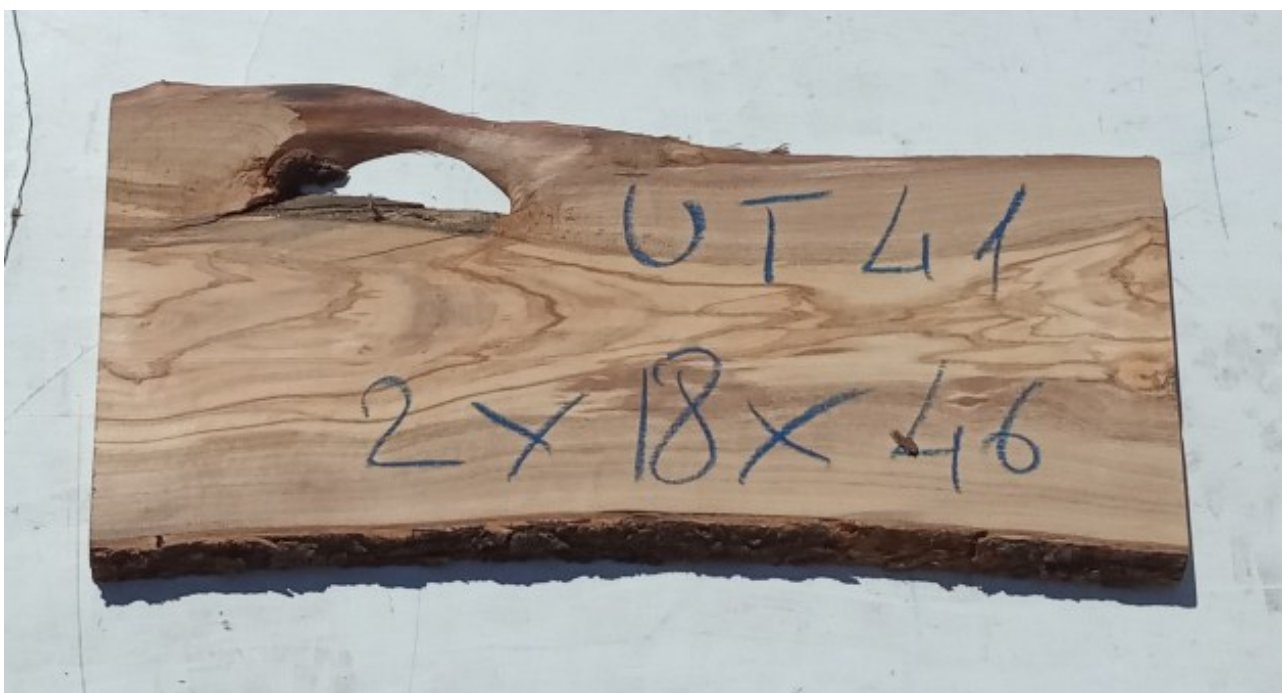

Brico Legno Store

Tecno Wood
Via Ettore D'Amore

Tavola legno di Ulivo Non Refilato Piallato mm 20 x 180 x 460

All'interno foto più dettagliate di questa tavola, fornita non refilata con finitura piallata. Legno di Ulivo già stagionato. Nelle foto al lato il pezzo oggetto di questa vendita, fotografato su entrambe le facce. Si precisa che la misurazione viene prelevata verso il centro della tavola mediando la larghezza di entrambi i lati. PEZZO UNICO

Di solito spedito in 3-5 giorni

[Fai una domanda su questo prodotto](#)

Descrizione Tavola in legno massello di **Ulivo piallato**

Nella foto al lato il pezzo reale oggetto di questa vendita

Dimensioni:

mm 20 x 180 x 460

Tolleranza sulle dimensioni come per legge.

Pezzo unico disponibile

Si precisa che la misurazione viene prelevata verso il centro della tavola mediando la larghezza di entrambi i lati.

Ideale per la realizzazione di taglieri o vassoi in legno di Ulivo.