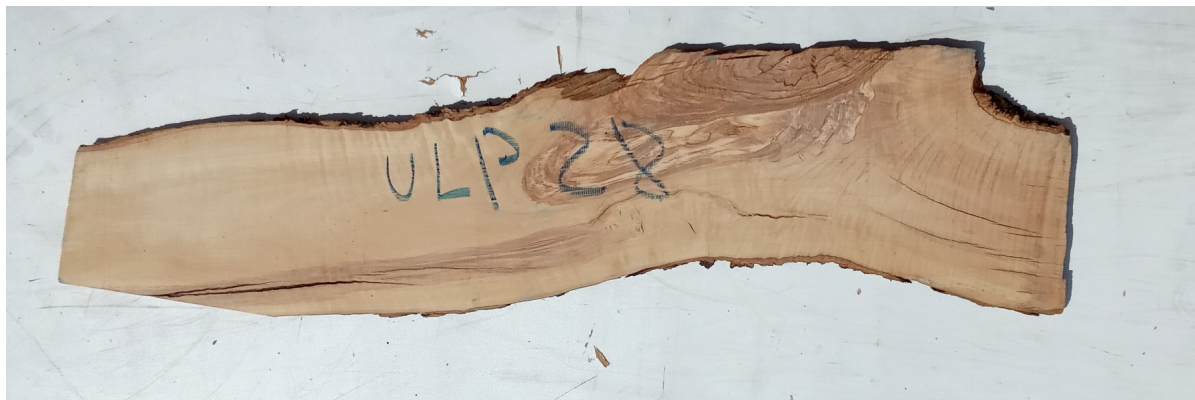

## Tavola legno di Ulivo Non Refilato Piallato mm 20 x 180 x 1050

All'interno foto più dettagliate di questa tavola, fornita non refilata con finitura piallata. Legno di Ulivo già stagionato. Nelle foto al lato il pezzo oggetto di questa vendita, fotografato su entrambe le facce. Si precisa che la misurazione viene prelevata verso il centro della tavola mediando la larghezza di entrambi i lati. PEZZO UNICO

Di solito spedito in 3-5 giorni

[Fai una domanda su questo prodotto](#)

Descrizione

Tavola in legno massello di **Ulivo piallato**

Nella foto al lato il pezzo reale oggetto di questa vendita

**Dimensioni:**

### **Pezzo unico disponibile**

Si precisa che la misurazione viene prelevata verso il centro della tavola mediando la larghezza di entrambi i lati.

Tolleranza sulle dimensioni come per legge.

#### **CARATTERISTICHE:**

**Descrizione generale:** durame di colore giallo bruno con striature più chiare e variegata anche di colore più scuro.

**Impieghi:** mobili massicci e impiallacciati, arredamento di banche e uffici come ad esempio mensole, piani tavolo e parquet, ma anche taglieri e orologi e altri oggetti d'intaglio, come strumenti musicali a fiato dato l'alto livello di risonanza acustica.