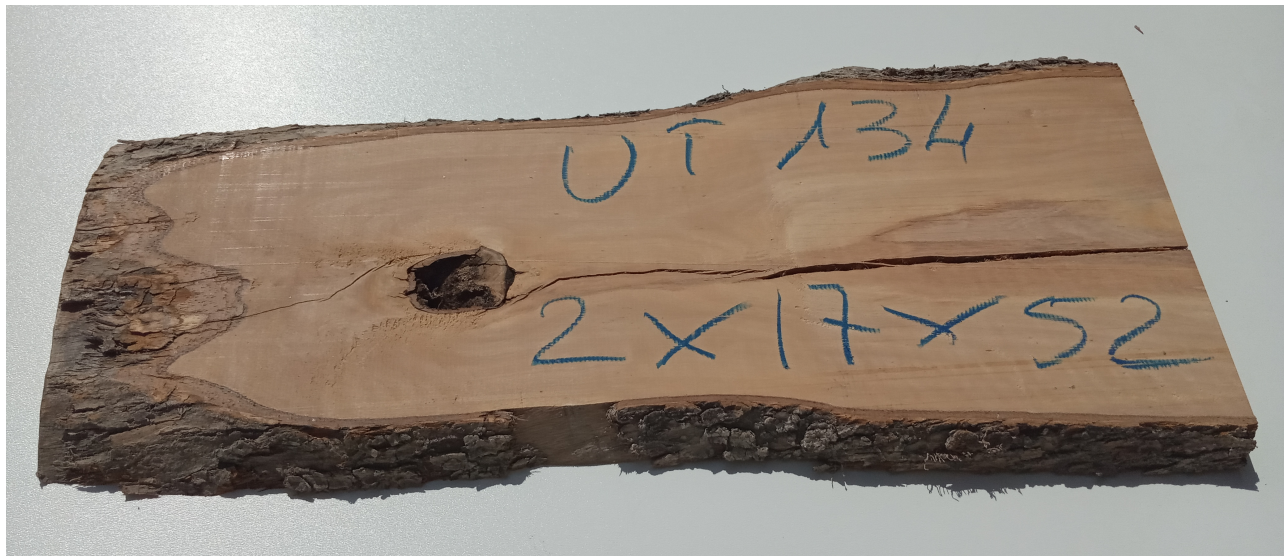

# Brico Legno Store

Tecno Wood  
Via Ettore D'Amore

## Tavola legno di Ulivo Non Refilato Piallato mm 20 x 170 x 520

All'interno foto più dettagliate di questa tavola, fornita non refilata con finitura piallata. Legno di Ulivo già stagionato. Nelle foto al lato il pezzo oggetto di questa vendita, fotografato su entrambe le facce. Si precisa che la misurazione viene prelevata verso il centro della tavola mediando la larghezza di entrambi i lati. PEZZO UNICO

### **Dimensioni:**

mm 20 x 170 x 520

Tolleranza sulle dimensioni come per legge.

### **Pezzo unico disponibile**

Si precisa che la misurazione viene prelevata verso il centro della tavola mediando la larghezza di entrambi i lati.

Ideale per la realizzazione di taglieri o vassoi in legno di Ulivo.