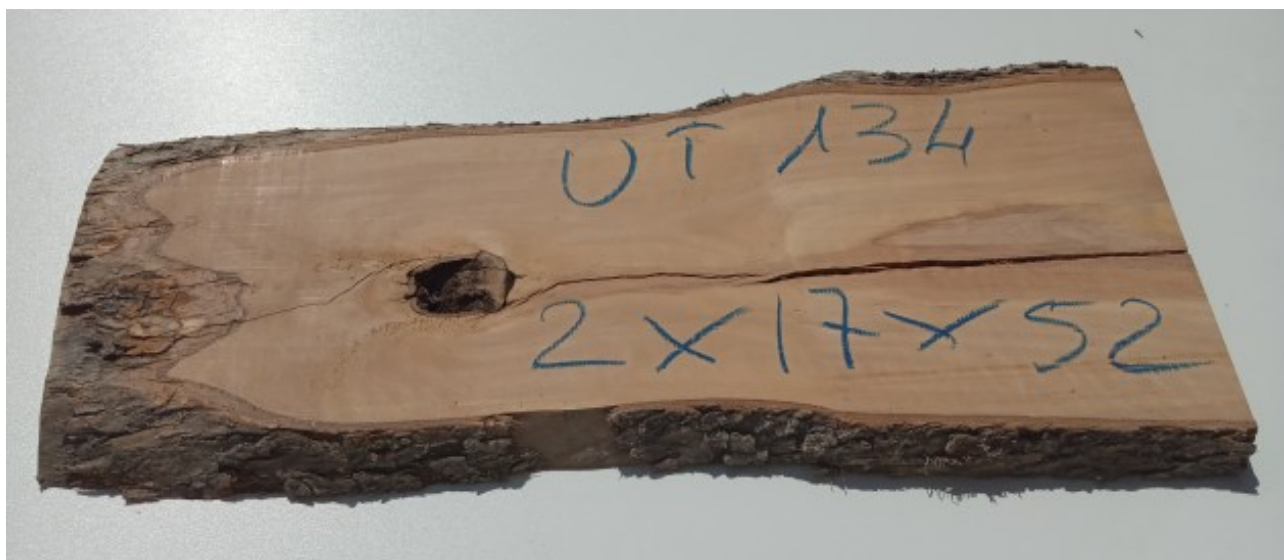

# Brico Legno Store

Tecno Wood  
Via Ettore D'Amore

## Tavola legno di Ulivo Non Refilato Piallato mm 20 x 170 x 520

All'interno foto più dettagliate di questa tavola, fornita non refilata con finitura piallata. Legno di Ulivo già stagionato. Nelle foto al lato il pezzo oggetto di questa vendita, fotografato su entrambe le facce. Si precisa che la misurazione viene prelevata verso il centro della tavola mediando la larghezza di entrambi i lati. PEZZO UNICO

### **Dimensioni:**

mm 20 x 170 x 520

Tolleranza sulle dimensioni come per legge.

### **Pezzo unico disponibile**

Si precisa che la misurazione viene prelevata verso il centro della tavola mediando la larghezza di entrambi i lati.

Ideale per la realizzazione di taglieri o vassoi in legno di Ulivo.