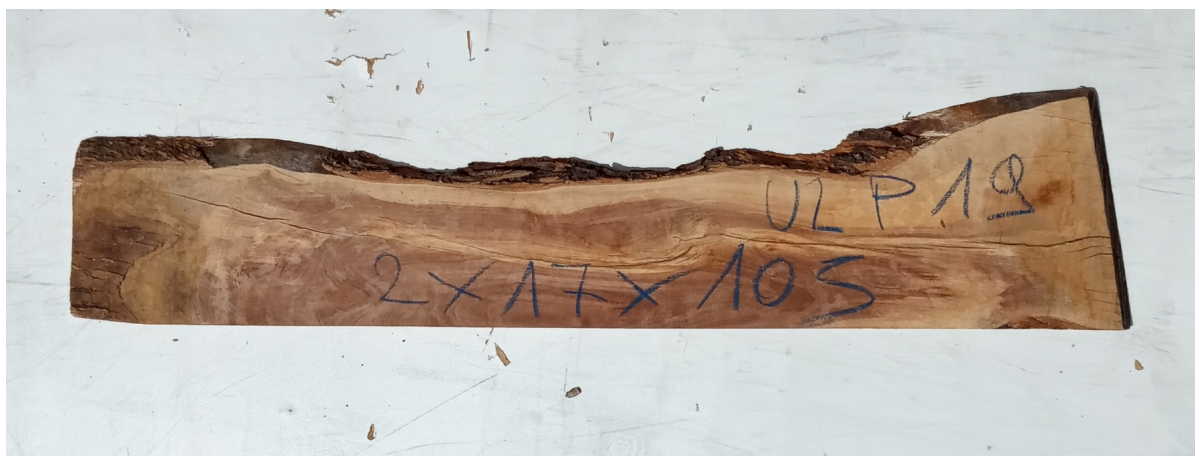

## Tavola legno di Ulivo Non Refilato Piallato mm 20 x 170 x 1050

All'interno foto più dettagliate di questa tavola, fornita non refilata con finitura piallata. Legno di Ulivo già stagionato. Nelle foto al lato il pezzo oggetto di questa vendita, fotografato su entrambe le facce. Si precisa che la misurazione viene prelevata verso il centro della tavola mediando la larghezza di entrambi i lati. PEZZO UNICO

Di solito spedito in 3-5 giorni

[Fai una domanda su questo prodotto](#)

Descrizione

Tavola in legno massello di **Ulivo piallato**

Nella foto al lato il pezzo reale oggetto di questa vendita

**Dimensioni:**

mm 20 x 170 x 1050

**Pezzo unico disponibile**

Si precisa che la misurazione viene prelevata verso il centro della tavola mediando la larghezza di entrambi i lati.

Tolleranza sulle dimensioni come per legge.

**CARATTERISTICHE:**

**Descrizione generale:** durame di colore giallo bruno con striature più chiare e variegata anche di colore più scuro.

**Impieghi:** mobili massicci e impiallacciati, arredamento di banche e uffici come ad esempio mensole, piani tavolo e parquet, ma anche taglieri e orologi e altri oggetti d'intaglio, come strumenti musicali a fiato dato l'alto livello di risonanza acustica.