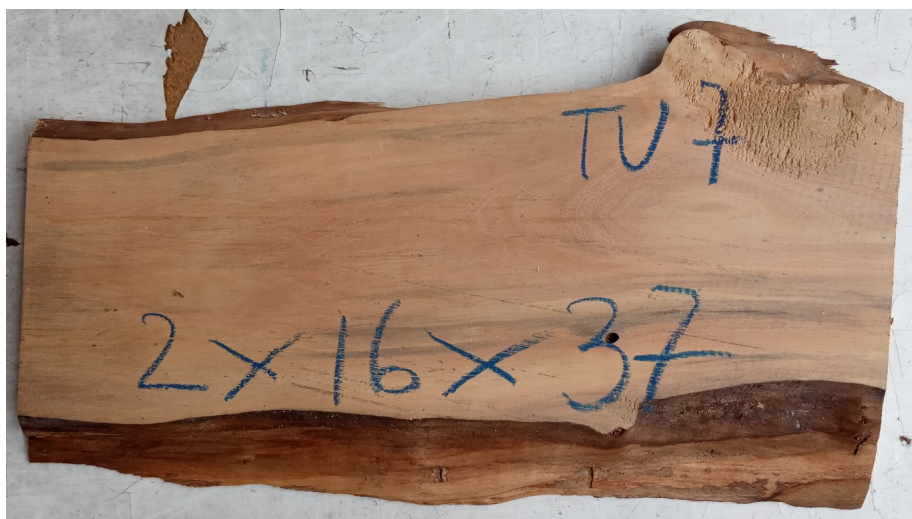

Tavola legno di Ulivo Non Refilato Piallato mm 20 x 160 x 370

All'interno foto più dettagliate di questa tavola, fornita non refilata con finitura piallata. Legno di Ulivo già stagionato. Nelle foto al lato il pezzo oggetto di questa vendita, fotografato su entrambe le facce. Si precisa che la misurazione viene prelevata verso il centro della tavola mediando la larghezza di entrambi i lati. PEZZO UNICO

Di solito spedito in 3-5 giorni

[Fai una domanda su questo prodotto](#)

Descrizione

Tavola in legno massello di **Ulivo piallato**

Nella foto al lato il pezzo reale oggetto di questa vendita

Dimensioni:

mm 20 x 160 x 370

Pezzo unico disponibile

Si precisa che la misurazione viene prelevata verso il centro della tavola mediando la larghezza di entrambi i lati.

Tolleranza sulle dimensioni come per legge.

CARATTERISTICHE:

Descrizione generale: durame di colore giallo bruno con striature più chiare e variegata anche di colore più scuro.