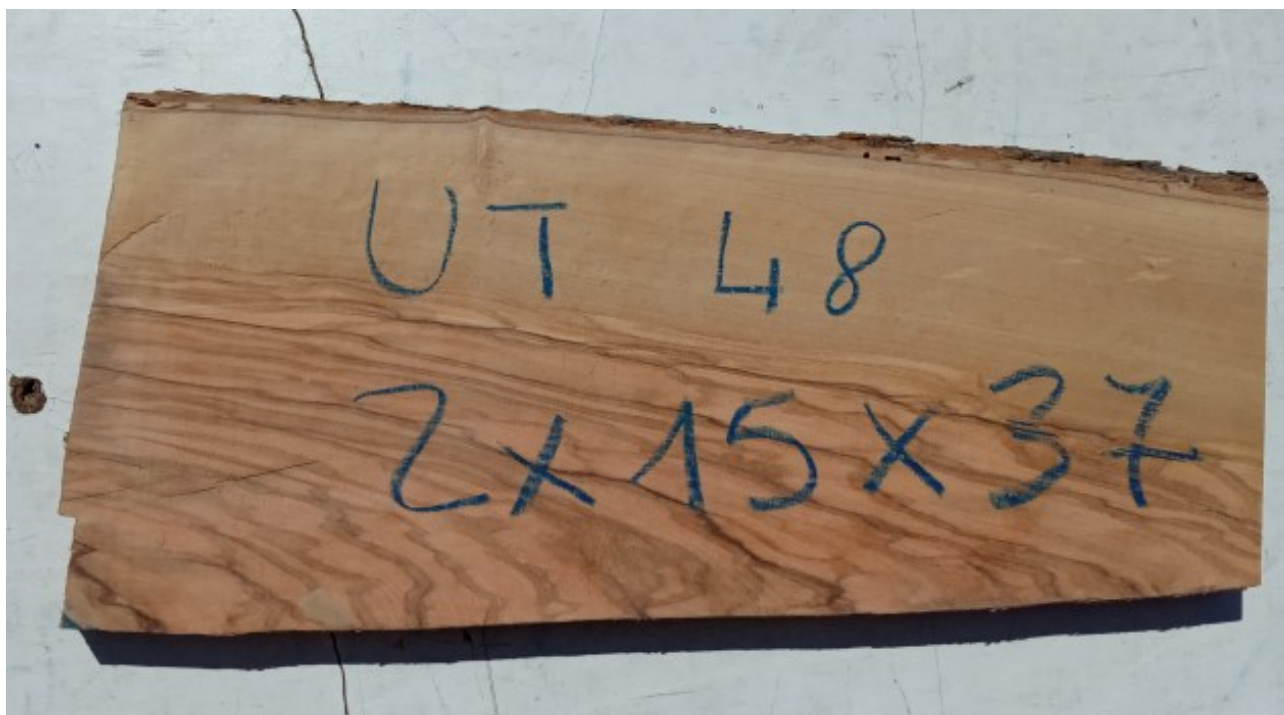

Brico Legno Store

Tecno Wood
Via Ettore D'Amore

Tavola legno di Ulivo Non Refilato Piallato mm 20 x 150 x 370

All'interno foto più dettagliate di questa tavola, fornita non refilata con finitura piallata. Legno di Ulivo già stagionato. Nelle foto al lato il pezzo oggetto di questa vendita, fotografato su entrambe le facce. Si precisa che la misurazione viene prelevata verso il centro della tavola mediando la larghezza di entrambi i lati. PEZZO UNICO

Di solito spedito in 3-5 giorni

[Fai una domanda su questo prodotto](#)

Descrizione Tavola in legno massello di **Ulivo piallato**

Nella foto al lato il pezzo reale oggetto di questa vendita

Dimensioni:

mm 20 x 150 x 370

Tolleranza sulle dimensioni come per legge.

Pezzo unico disponibile

Si precisa che la misurazione viene prelevata verso il centro della tavola mediando la larghezza di entrambi i lati.

Ideale per la realizzazione di taglieri o vassoi in legno di Ulivo.

Necessario procedere con levigatura e trattamento con prodotti idonei all'utilizzo alimentare.

CARATTERISTICHE:

Descrizione generale: durame di colore giallo bruno con striature più chiare e variegata anche di colore più scuro.