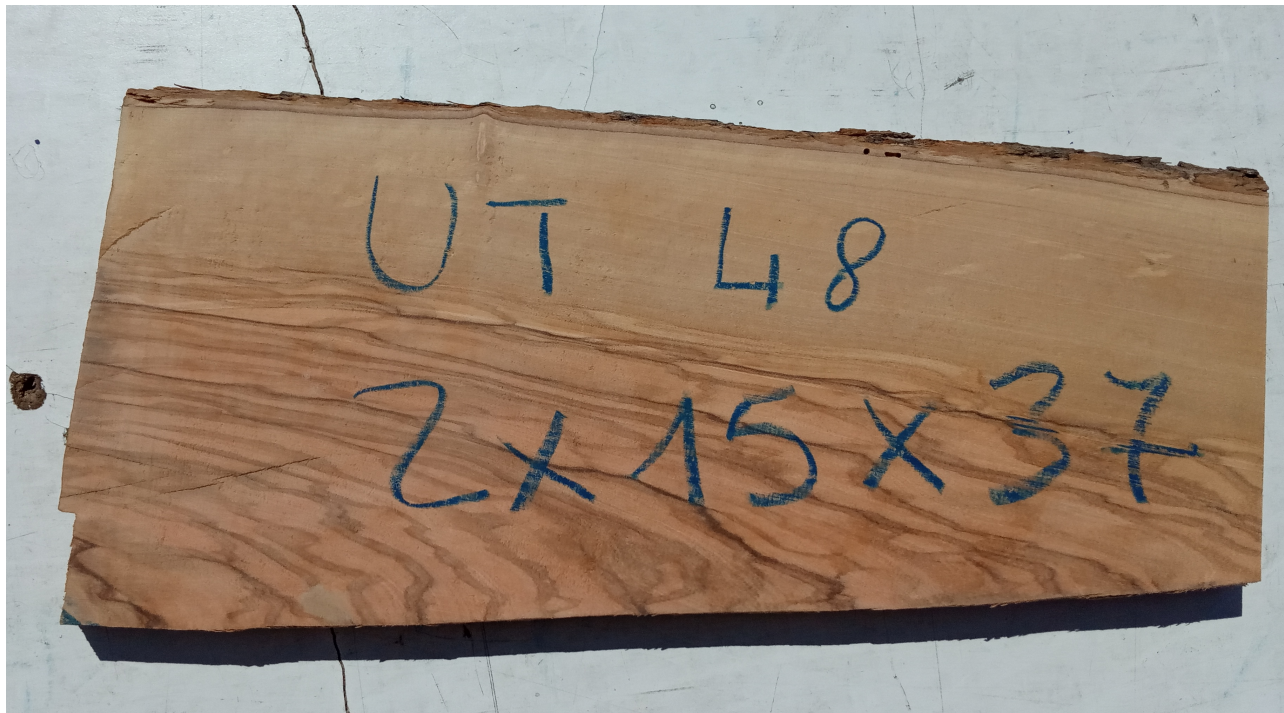

Brico Legno Store

Tecno Wood
Via Ettore D'Amore

Tavola legno di Ulivo Non Refilato Piallato mm 20 x 150 x 370

All'interno foto più dettagliate di questa tavola, fornita non refilata con finitura piallata. Legno di Ulivo già stagionato. Nelle foto al lato il pezzo oggetto di questa vendita, fotografato su entrambe le facce. Si precisa che la misurazione viene prelevata verso il centro della tavola mediando la larghezza di entrambi i lati. PEZZO UNICO

Di solito spedito in 3-5 giorni

[Fai una domanda su questo prodotto](#)

Descrizione Tavola in legno massello di **Ulivo piallato**

Nella foto al lato il pezzo reale oggetto di questa vendita

Dimensioni:

mm 20 x 150 x 370

Tolleranza sulle dimensioni come per legge.

Pezzo unico disponibile

Si precisa che la misurazione viene prelevata verso il centro della tavola mediando la larghezza di entrambi i lati.

Ideale per la realizzazione di taglieri o vassoi in legno di Ulivo.

Necessario procedere con levigatura e trattamento con prodotti idonei all'utilizzo alimentare.

CARATTERISTICHE:

Descrizione generale: durame di colore giallo bruno con striature più chiare e variegata anche di colore più scuro.