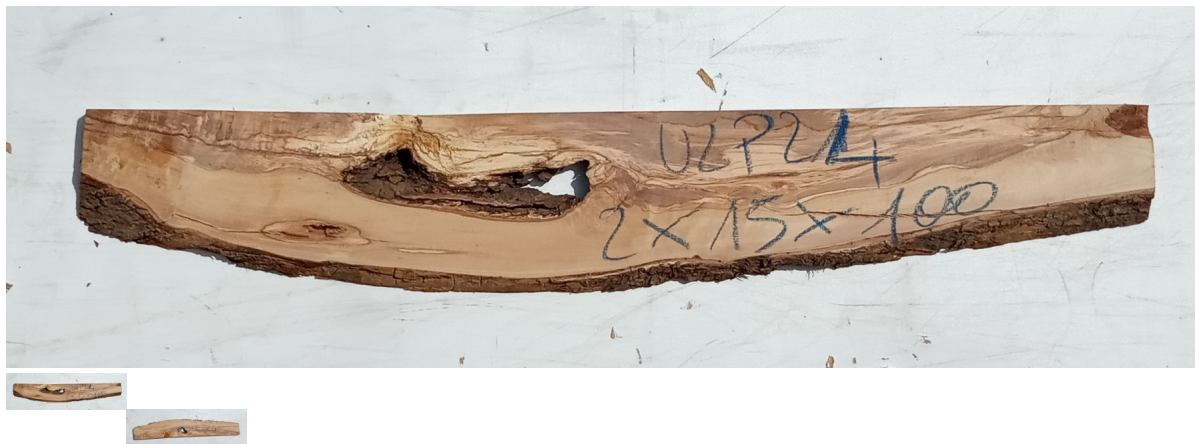

Tavola legno di Ulivo Non Refilato Piallato mm 20 x 150 x 1000

All'interno foto più dettagliate di questa tavola, fornita non refilata con finitura piallata. Legno di Ulivo già stagionato. Nelle foto al lato il pezzo oggetto di questa vendita, fotografato su entrambe le facce. Si precisa che la misurazione viene prelevata verso il centro della tavola mediando la larghezza di entrambi i lati. PEZZO UNICO

Di solito spedito in 3-5 giorni

[Fai una domanda su questo prodotto](#)

Descrizione

Tavola in legno massello di **Ulivo piallato**

Nella foto al lato il pezzo reale oggetto di questa vendita

Dimensioni:

mm 20 x 150 x 1000

Pezzo unico disponibile

Si precisa che la misurazione viene prelevata verso il centro della tavola mediando la larghezza di entrambi i lati.

Tolleranza sulle dimensioni come per legge.

CARATTERISTICHE:

Descrizione generale: durame di colore giallo bruno con striature più chiare e variegata anche di colore più scuro.