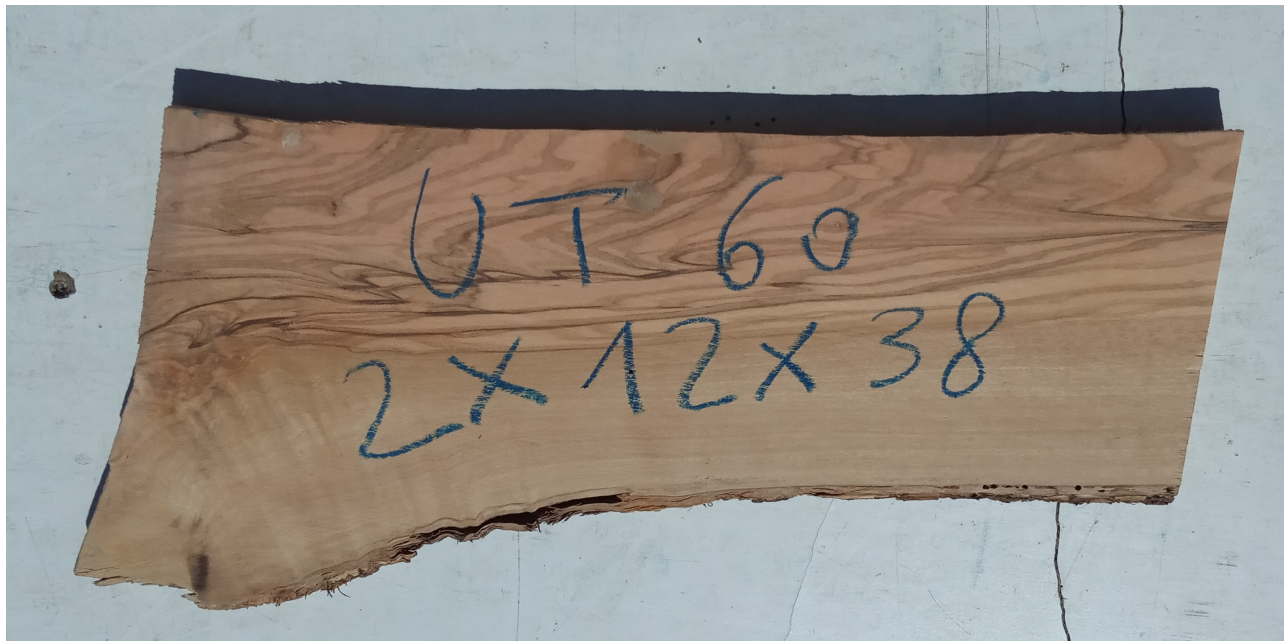

Brico Legno Store

Tecno Wood
Via Ettore D'Amore

Tavola legno di Ulivo Non Refilato Piallato mm 20 x 120 x 380

All'interno foto più dettagliate di questa tavola, fornita non refilata con finitura piallata. Legno di Ulivo già stagionato. Nelle foto al lato il pezzo oggetto di questa vendita, fotografato su entrambe le facce. Si precisa che la misurazione viene prelevata verso il centro della tavola mediando la larghezza di entrambi i lati. PEZZO UNICO

Di solito spedito in 3-5 giorni

[Fai una domanda su questo prodotto](#)

Descrizione Tavola in legno massello di **Ulivo piallato**

Nella foto al lato il pezzo reale oggetto di questa vendita

Dimensioni:

mm 20 x 120 x 380

Tolleranza sulle dimensioni come per legge.

Pezzo unico disponibile

Si precisa che la misurazione viene prelevata verso il centro della tavola mediando la larghezza di entrambi i lati.

Ideale per la realizzazione di taglieri o vassoi in legno di Ulivo.

Necessario procedere con levigatura e trattamento con prodotti idonei all'utilizzo alimentare.

CARATTERISTICHE:

Descrizione generale: durame di colore giallo bruno con striature più chiare e variegata anche di colore più scuro.