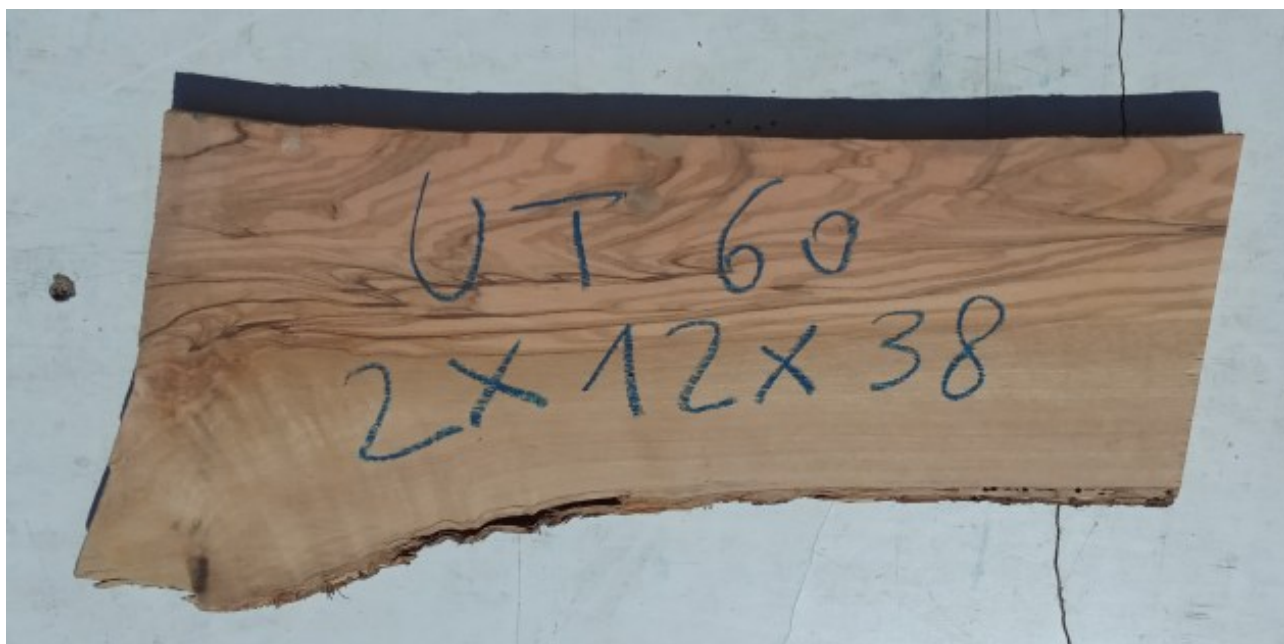

Brico Legno Store

Tecno Wood
Via Ettore D'Amore

Tavola legno di Ulivo Non Refilato Piallato mm 20 x 120 x 380

All'interno foto più dettagliate di questa tavola, fornita non refilata con finitura piallata. Legno di Ulivo già stagionato. Nelle foto al lato il pezzo oggetto di questa vendita, fotografato su entrambe le facce. Si precisa che la misurazione viene prelevata verso il centro della tavola mediando la larghezza di entrambi i lati. PEZZO UNICO

Di solito spedito in 3-5 giorni

[Fai una domanda su questo prodotto](#)

Descrizione Tavola in legno massello di **Ulivo piallato**

Nella foto al lato il pezzo reale oggetto di questa vendita

Dimensioni:

mm 20 x 120 x 380

Tolleranza sulle dimensioni come per legge.

Pezzo unico disponibile

Si precisa che la misurazione viene prelevata verso il centro della tavola mediando la larghezza di entrambi i lati.

Ideale per la realizzazione di taglieri o vassoi in legno di Ulivo.

Necessario procedere con levigatura e trattamento con prodotti idonei all'utilizzo alimentare.

CARATTERISTICHE:

Descrizione generale: durame di colore giallo bruno con striature più chiare e variegata anche di colore più scuro.