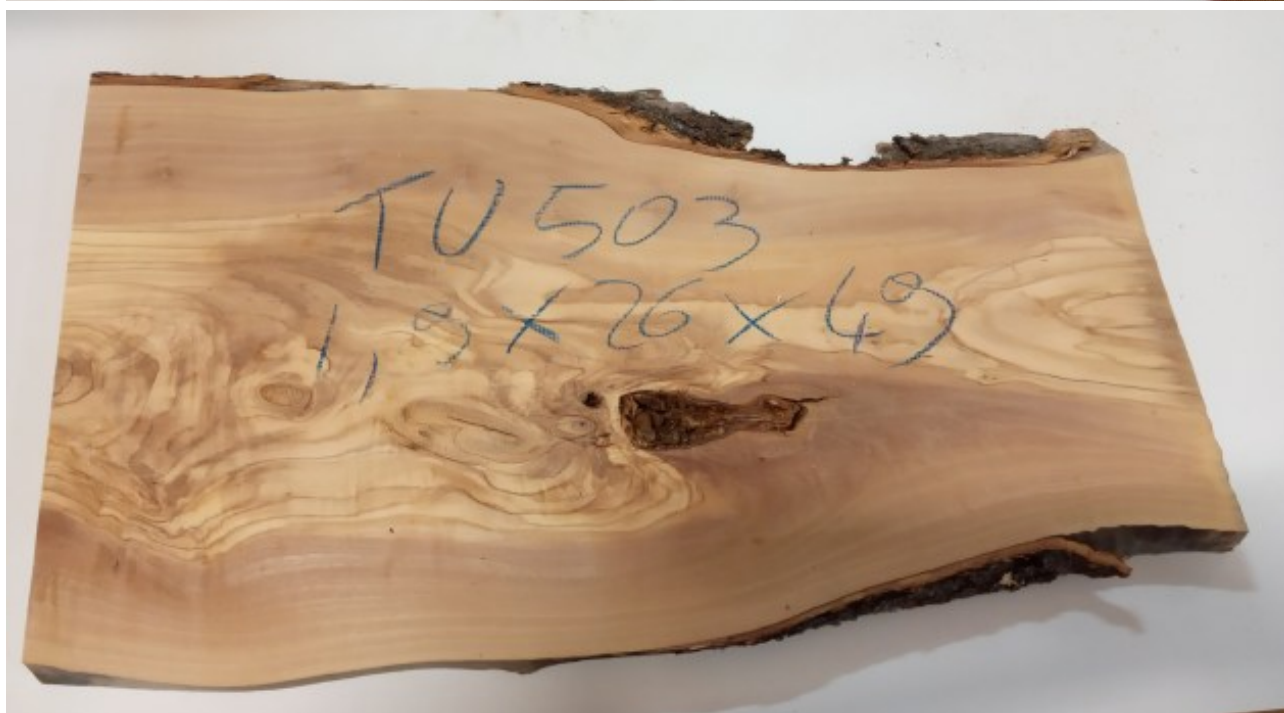

# Brico Legno Store

Tecno Wood  
Via Ettore D'Amore

## Tavola legno di Ulivo Non Refilato Piallato mm 19 x 260 x 490

All'interno foto più dettagliate di questa tavola, fornita non refilata con finitura piallata. Legno di Ulivo già stagionato. Nelle foto al lato il pezzo oggetto di questa vendita, fotografato su entrambe le facce. Si precisa che la misurazione viene prelevata verso il centro della tavola mediando la larghezza di entrambi i lati. PEZZO UNICO

[Fai una domanda su questo prodotto](#)

Descrizione                      Tavola in legno massello di **Ulivo piallato**

**Nella foto al lato il pezzo reale oggetto di questa vendita**

**Dimensioni:**

mm 19 x 260 x 490