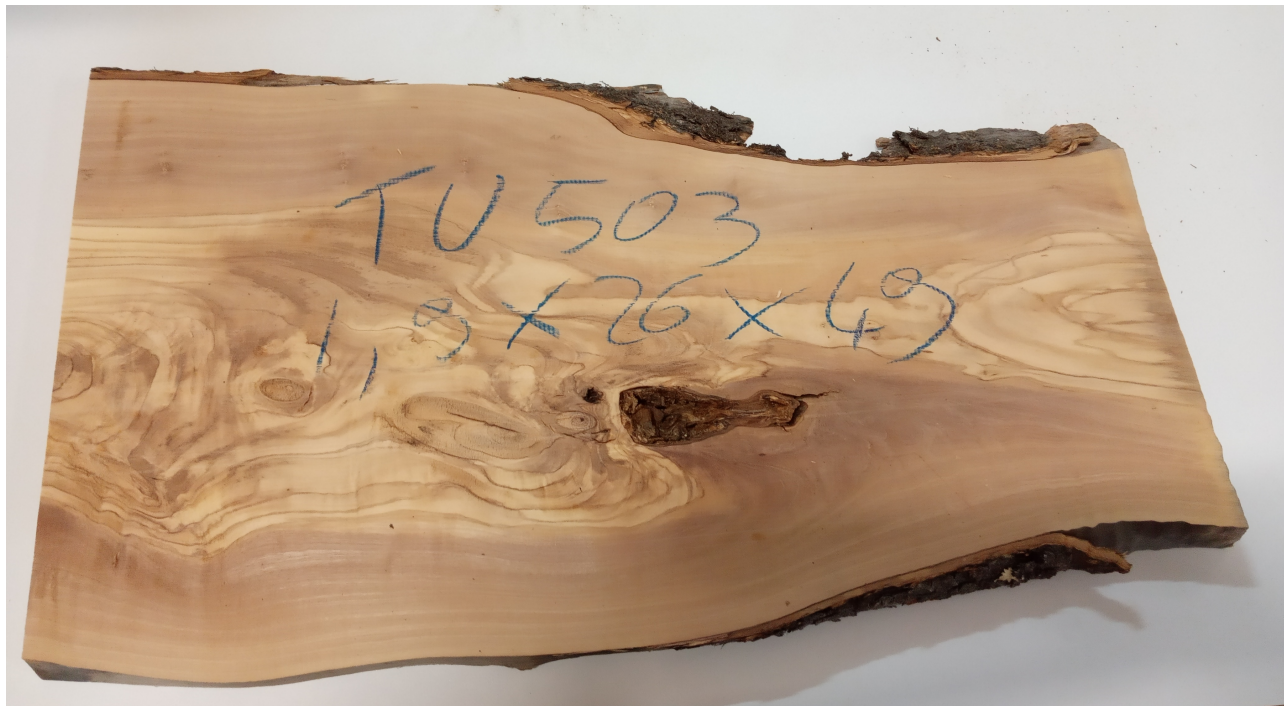

# Brico Legno Store

Tecno Wood  
Via Ettore D'Amore

## Tavola legno di Ulivo Non Refilato Piallato mm 19 x 260 x 490

All'interno foto più dettagliate di questa tavola, fornita non refilata con finitura piallata. Legno di Ulivo già stagionato. Nelle foto al lato il pezzo oggetto di questa vendita, fotografato su entrambe le facce. Si precisa che la misurazione viene prelevata verso il centro della tavola mediando la larghezza di entrambi i lati. PEZZO UNICO

[Fai una domanda su questo prodotto](#)

Descrizione                      Tavola in legno massello di **Ulivo piallato**

**Nella foto al lato il pezzo reale oggetto di questa vendita**

**Dimensioni:**

mm 19 x 260 x 490