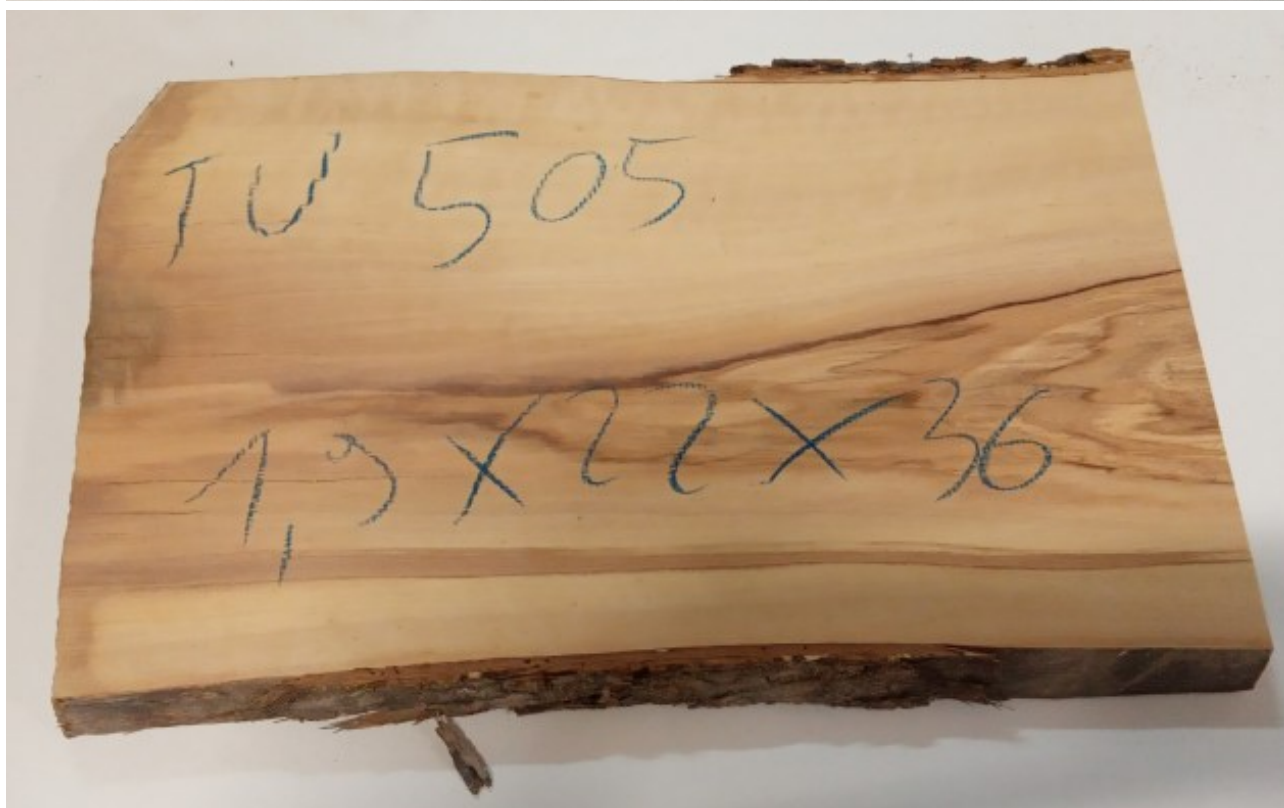

## Tavola legno di Ulivo Non Refilato Piallato mm 19 x 220 x 360

All'interno foto più dettagliate di questa tavola, fornita non refilata con finitura piallata. Legno di Ulivo già stagionato. Nelle foto al lato il pezzo oggetto di questa vendita, fotografato su entrambe le facce. Si precisa che la

# Brico Legno Store

Tecno Wood  
Via Ettore D'Amore

---

misurazione viene prelevata verso il centro della tavola mediando la larghezza di entrambi i lati. PEZZO UNICO

~~Prezzo base, tasse escluse 32,84 €~~

## Di solito spedito in 3-5 giorni

[Fai una domanda su questo prodotto](#)

Descrizione Tavola in legno massello di **Ulivo piallato**

Nella foto al lato il pezzo reale oggetto di questa vendita

### Dimensioni:

mm 19 x 220 x 360