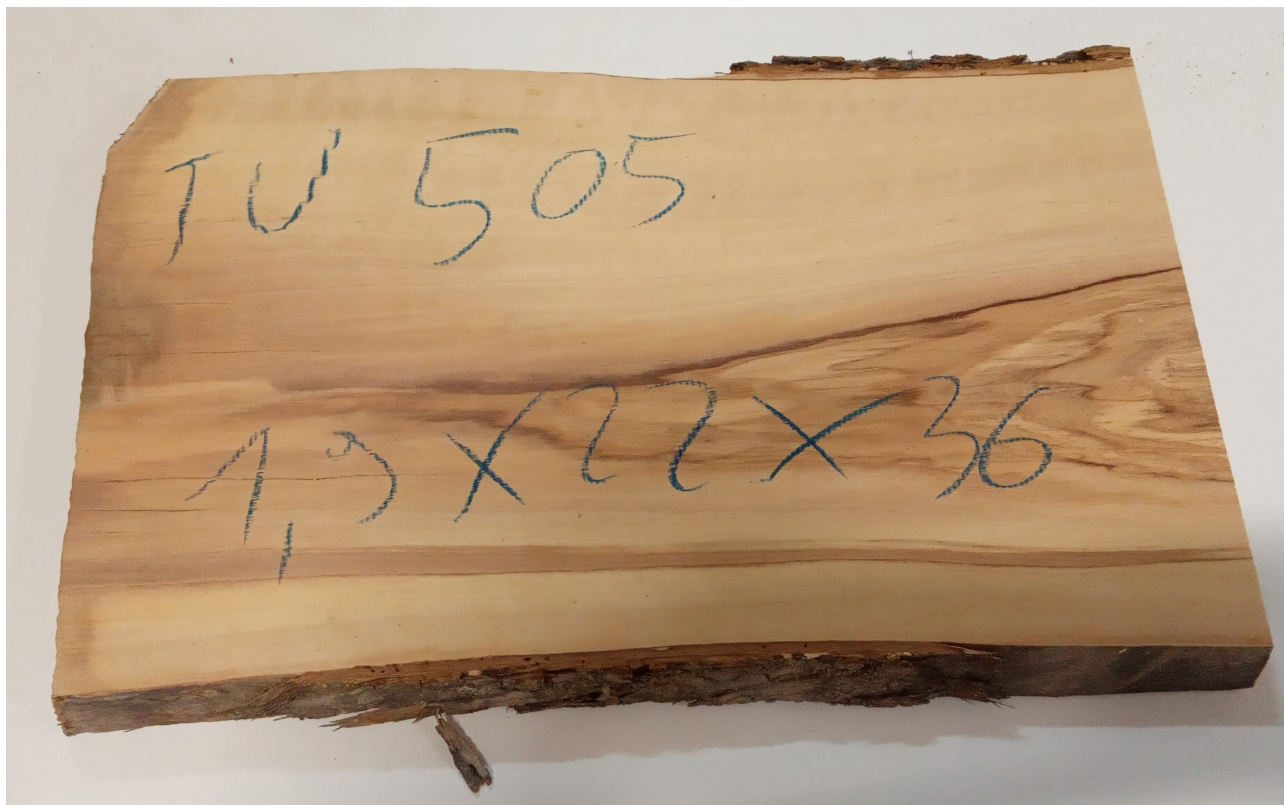

## Tavola legno di Ulivo Non Refilato Piallato mm 19 x 220 x 360

All'interno foto più dettagliate di questa tavola, fornita non refilata con finitura piallata. Legno di Ulivo già stagionato. Nelle foto al lato il pezzo oggetto di questa vendita, fotografato su entrambe le facce. Si precisa che la

# Brico Legno Store

Tecno Wood  
Via Ettore D'Amore

---

misurazione viene prelevata verso il centro della tavola mediando la larghezza di entrambi i lati. PEZZO UNICO

~~Prezzo base, tasse escluse 32,84 €~~

## Di solito spedito in 3-5 giorni

[Fai una domanda su questo prodotto](#)

Descrizione Tavola in legno massello di **Ulivo piallato**

Nella foto al lato il pezzo reale oggetto di questa vendita

### Dimensioni:

mm 19 x 220 x 360