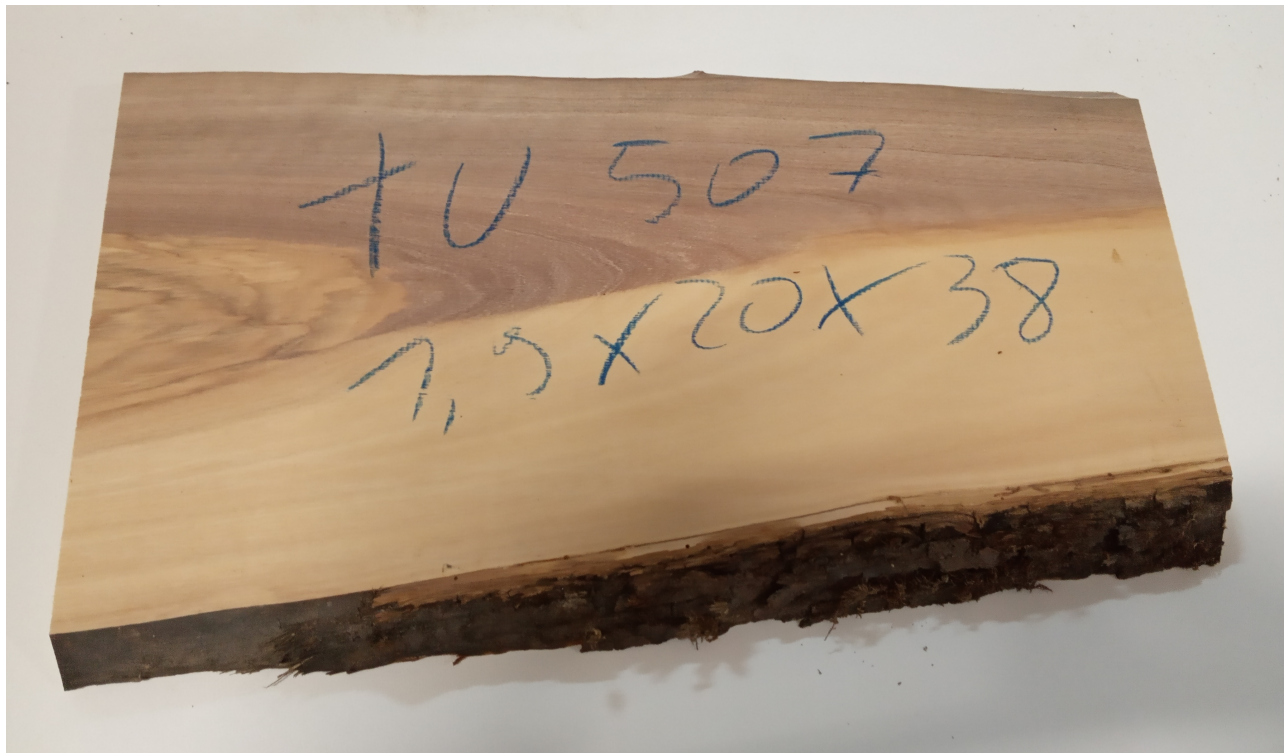

# Brico Legno Store

Tecno Wood  
Via Ettore D'Amore

## Tavola legno di Ulivo Non Refilato Piallato mm 19 x 200 x 380

All'interno foto più dettagliate di questa tavola, fornita non refilata con finitura piallata. Legno di Ulivo già stagionato. Nelle foto al lato il pezzo oggetto di questa vendita, fotografato su entrambe le facce. Si precisa che la misurazione viene prelevata verso il centro della tavola mediando la larghezza di entrambi i lati. PEZZO UNICO

**Di solito spedito in 3-5 giorni**

[Fai una domanda su questo prodotto](#)

Descrizione                      Tavola in legno massello di **Ulivo piallato**

Nella foto al lato il pezzo reale oggetto di questa vendita

**Dimensioni:**

mm 19 x 200 x 380

**Pezzo unico disponibile**

Si precisa che la misurazione viene prelevata verso il centro della tavola mediando la larghezza di entrambi i lati.

Tolleranza sulle dimensioni come per legge.