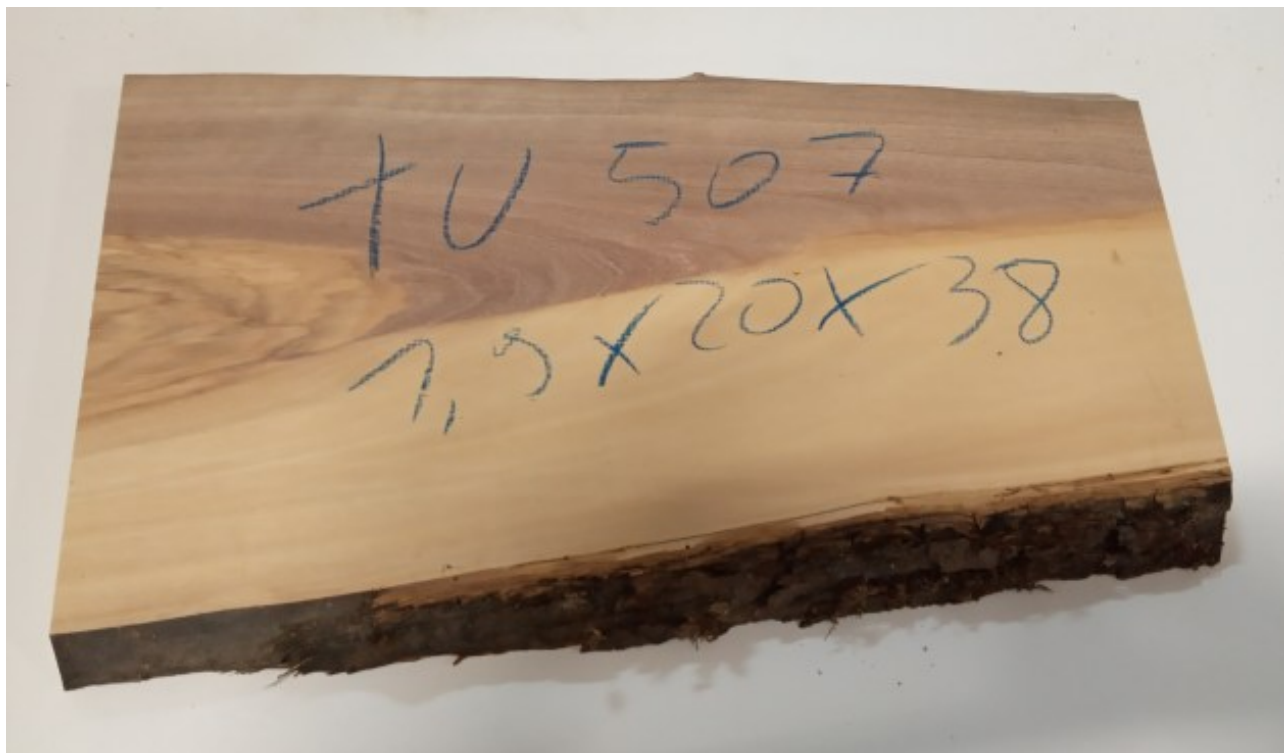

# Brico Legno Store

Tecno Wood  
Via Ettore D'Amore

## Tavola legno di Ulivo Non Refilato Piallato mm 19 x 200 x 380

All'interno foto più dettagliate di questa tavola, fornita non refilata con finitura piallata. Legno di Ulivo già stagionato. Nelle foto al lato il pezzo oggetto di questa vendita, fotografato su entrambe le facce. Si precisa che la misurazione viene prelevata verso il centro della tavola mediando la larghezza di entrambi i lati. PEZZO UNICO

**Dimensioni:**

mm 19 x 200 x 380

**Pezzo unico disponibile**

Si precisa che la misurazione viene prelevata verso il centro della tavola mediando la larghezza di entrambi i lati.

Tolleranza sulle dimensioni come per legge.

**CARATTERISTICHE:**

**Descrizione generale:** durame di colore giallo bruno con striature più chiare e variegata anche di colore più scuro.

**Impieghi:** mobili massicci e impiallacciati, arredamento di banche e uffici come ad esempio mensole, piani tavolo e parquet, ma anche taglieri e orologi e altri oggetti d'intaglio, come strumenti musicali a fiato dato l'alto livello di risonanza acustica.