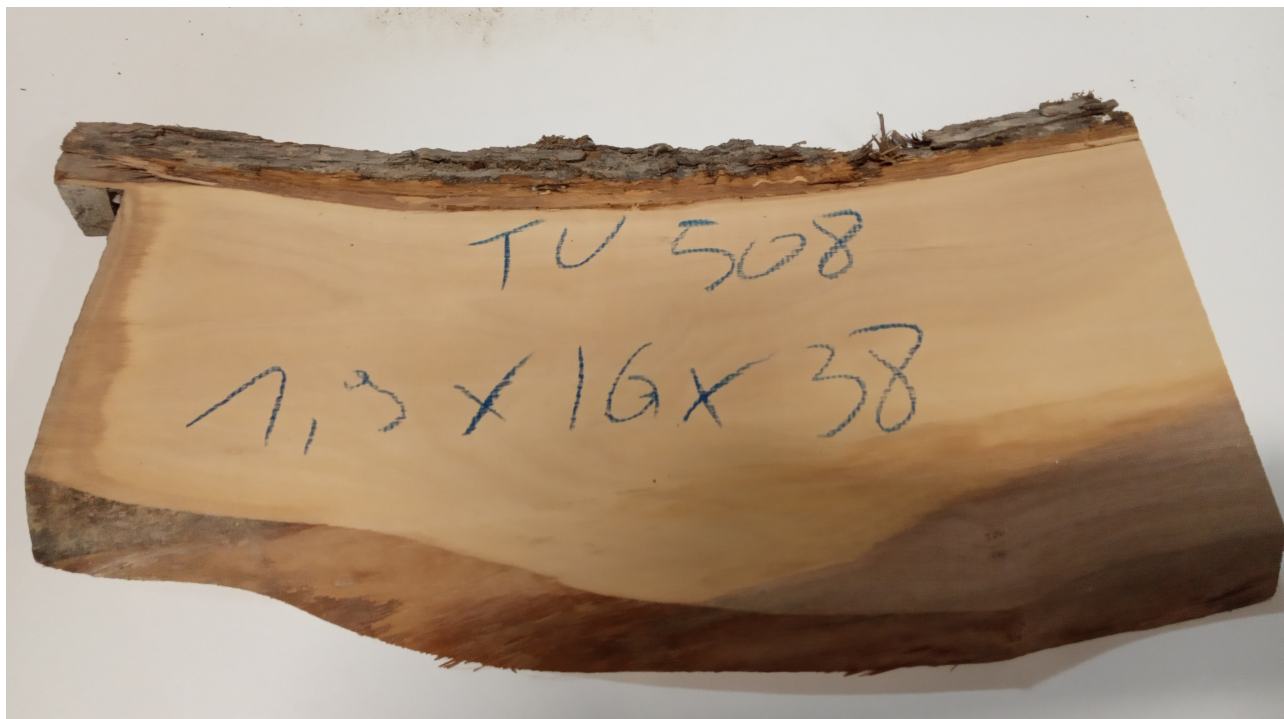

# Brico Legno Store

Tecno Wood  
Via Ettore D'Amore

## Tavola legno di Ulivo Non Refilato Piallato mm 19 x 160 x 380

All'interno foto più dettagliate di questa tavola, fornita non refilata con finitura piallata. Legno di Ulivo già stagionato. Nelle foto al lato il pezzo oggetto di questa vendita, fotografato su entrambe le facce. Si precisa che la misurazione viene prelevata verso il centro della tavola mediando la larghezza di entrambi i lati. PEZZO UNICO

[Fai una domanda su questo prodotto](#)

Descrizione                      Tavola in legno massello di **Ulivo piallato**

Nella foto al lato il pezzo reale oggetto di questa vendita

**Dimensioni:**

mm 19 x 160 x 380

**Pezzo unico disponibile**

Si precisa che la misurazione viene prelevata verso il centro della tavola mediando la larghezza di entrambi i lati.

Tolleranza sulle dimensioni come per legge.

**CARATTERISTICHE:**