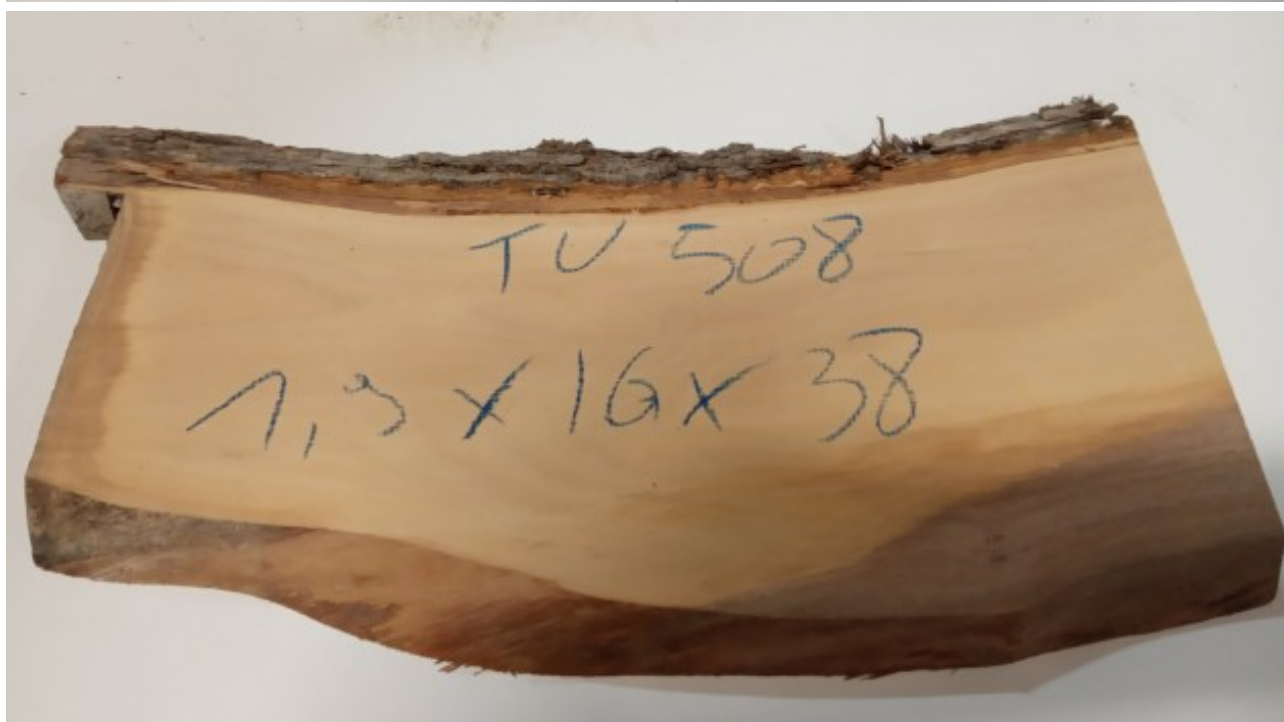

# Brico Legno Store

Tecno Wood  
Via Ettore D'Amore

## Tavola legno di Ulivo Non Refilato Piallato mm 19 x 160 x 380

All'interno foto più dettagliate di questa tavola, fornita non refilata con finitura piallata. Legno di Ulivo già stagionato. Nelle foto al lato il pezzo oggetto di questa vendita, fotografato su entrambe le facce. Si precisa che la misurazione viene prelevata verso il centro della tavola mediando la larghezza di entrambi i lati. PEZZO UNICO

[Fai una domanda su questo prodotto](#)

Descrizione                      Tavola in legno massello di **Ulivo piallato**

Nella foto al lato il pezzo reale oggetto di questa vendita

**Dimensioni:**

mm 19 x 160 x 380

**Descrizione generale:** durame di colore giallo bruno con striature più chiare e variegata anche di colore più scuro.

**Impieghi:** mobili massicci e impiallacciati, arredamento di banche e uffici come ad esempio mensole, piani tavolo e parquet, ma anche taglieri e orologi e altri oggetti d'intaglio, come strumenti musicali a fiato dato l'alto livello di risonanza acustica.