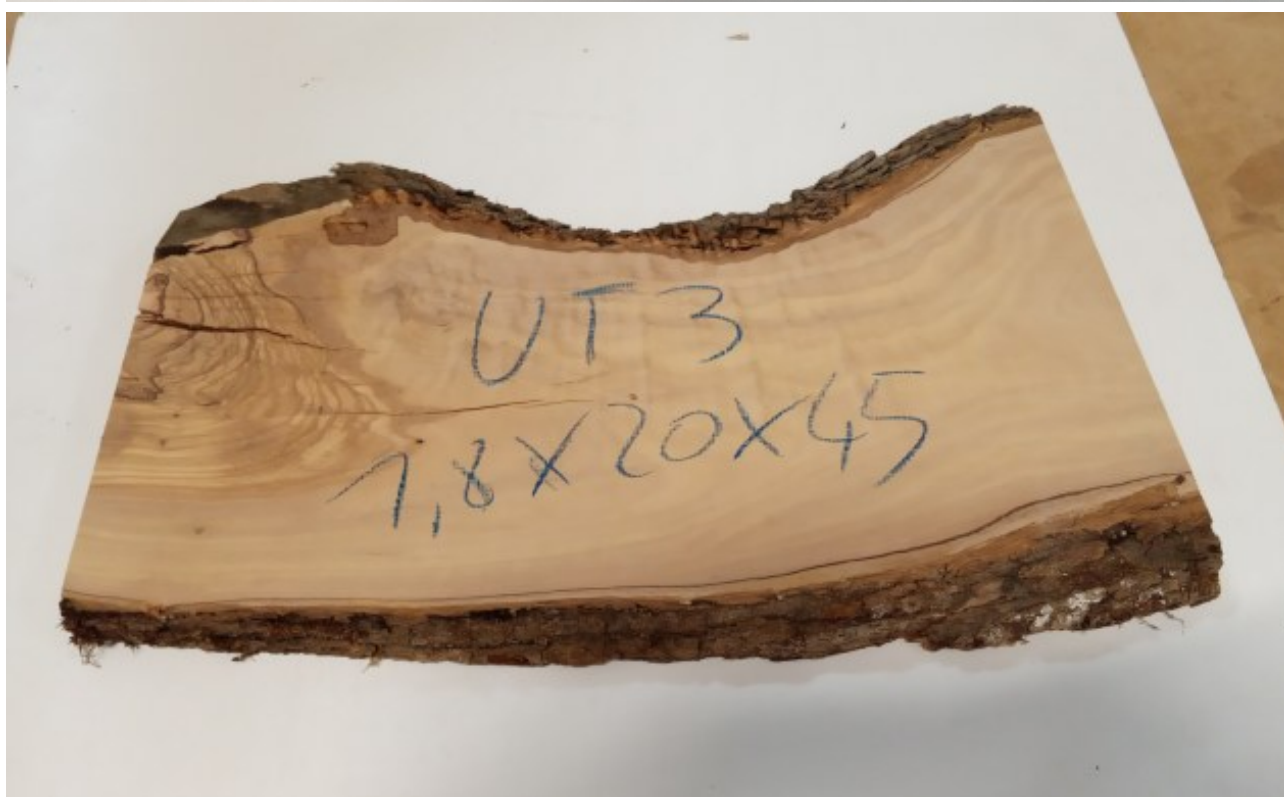

# Brico Legno Store

Tecno Wood  
Via Ettore D'Amore

## Tavola legno di Ulivo Non Refilato Piallato mm 18 x 200 x 450

All'interno foto più dettagliate di questa tavola, fornita non refilata con finitura piallata. Legno di Ulivo già stagionato. Nelle foto al lato il pezzo oggetto di questa vendita, fotografato su entrambe le facce. Si precisa che la misurazione viene prelevata verso il centro della tavola mediando la

**Dimensioni:**

mm 18 x 200 x 450

Tolleranza sulle dimensioni come per legge.

**Pezzo unico disponibile**

Si precisa che la misurazione viene prelevata verso il centro della tavola mediando la larghezza di entrambi i lati.

Ideale per la realizzazione di taglieri o vassoi in legno di Ulivo.

Necessario procedere con levigatura e trattamento con prodotti idonei all'utilizzo alimentare.

**CARATTERISTICHE:**

**Descrizione generale:** durame di colore giallo bruno con striature più chiare e variegata anche di colore più scuro.