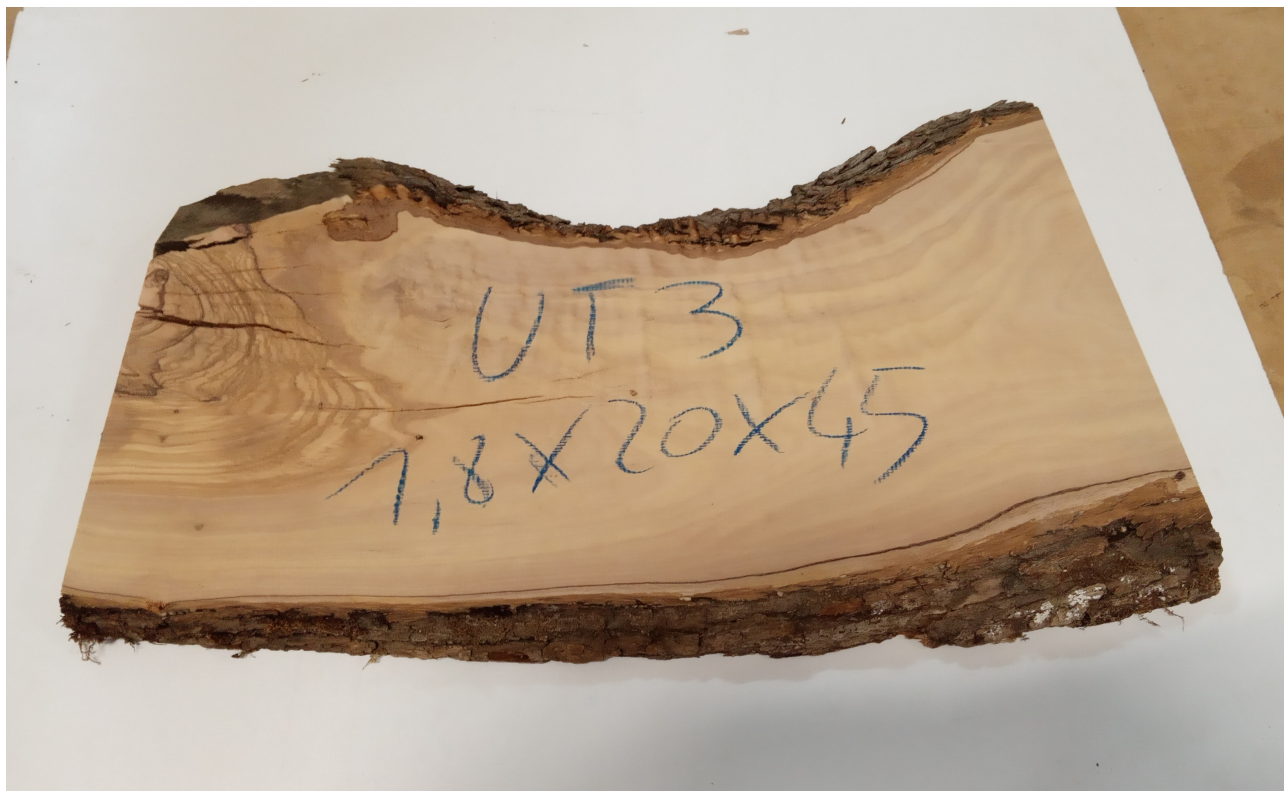

# Brico Legno Store

Tecno Wood  
Via Ettore D'Amore

## Tavola legno di Ulivo Non Refilato Piallato mm 18 x 200 x 450

All'interno foto più dettagliate di questa tavola, fornita non refilata con finitura piallata. Legno di Ulivo già stagionato. Nelle foto al lato il pezzo oggetto di questa vendita, fotografato su entrambe le facce. Si precisa che la misurazione viene prelevata verso il centro della tavola mediando la

# Brico Legno Store

Tecno Wood  
Via Ettore D'Amore

---

larghezza di entrambi i lati. PEZZO UNICO

~~Prezzo base, tasse escluse~~ 22,70 €

Prezzo con sconto 18,61 €

Prezzo di vendita 22,70 €

Prezzo di vendita, tasse escluse 18,61 €

**Dimensioni:**

mm 18 x 200 x 450

Tolleranza sulle dimensioni come per legge.

**Pezzo unico disponibile**

Si precisa che la misurazione viene prelevata verso il centro della tavola mediando la larghezza di entrambi i lati.