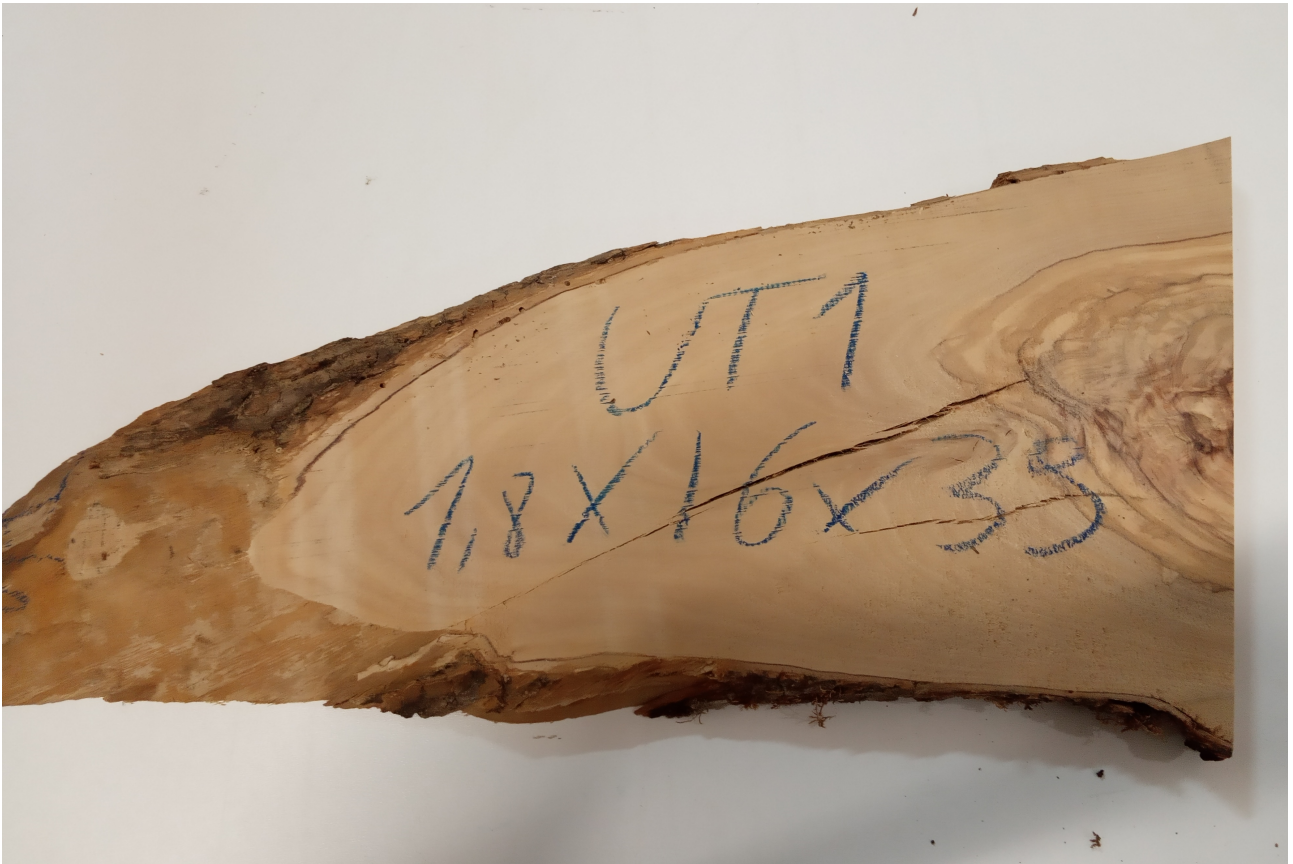

Brico Legno Store

Tecno Wood
Via Ettore D'Amore

Tavola legno di Ulivo Non Refilato Piallato mm 18 x 160 x 390

All'interno foto più dettagliate di questa tavola, fornita non refilata con finitura

Brico Legno Store

Tecno Wood
Via Ettore D'Amore

piallata. Legno di Ulivo già stagionato. Nelle foto al lato il pezzo oggetto di questa vendita, fotografato su entrambe le facce. Si precisa che la misurazione viene prelevata verso il centro della tavola mediando la larghezza di entrambi i lati. PEZZO UNICO

Descrizione Tavola in legno massello di **Ulivo piallato**

Nella foto al lato il pezzo reale oggetto di questa vendita

Dimensioni:

mm 18 x 160 x 390

Tolleranza sulle dimensioni come per legge.

Pezzo unico disponibile

Si precisa che la misurazione viene prelevata verso il centro della tavola mediando la larghezza di entrambi i lati.

Ideale per la realizzazione di taglieri o vassoi in legno di Ulivo.

Necessario procedere con levigatura e trattamento con prodotti idonei all'utilizzo alimentare.