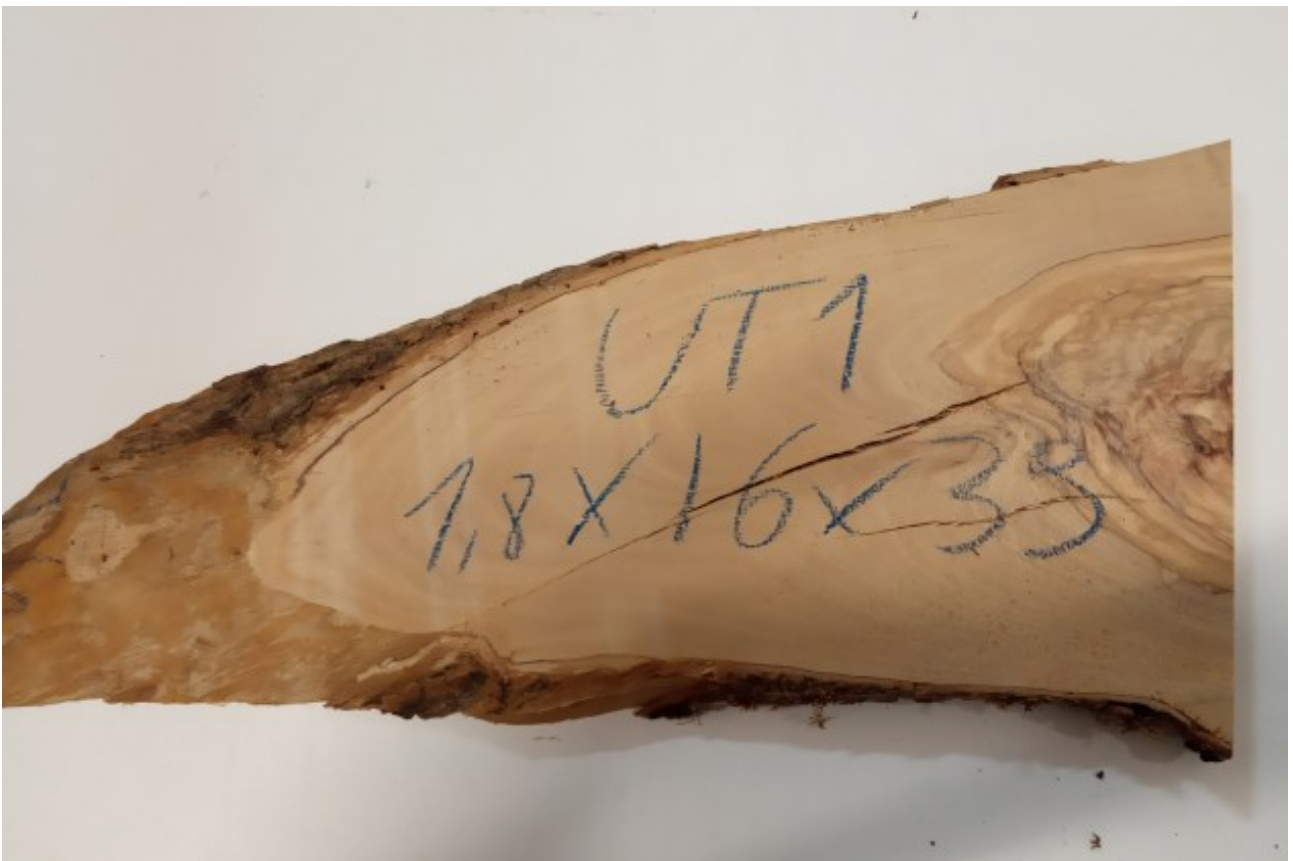

Brico Legno Store

Tecno Wood
Via Ettore D'Amore

Tavola legno di Ulivo Non Refilato Piallato mm 18 x 160 x 390

All'interno foto più dettagliate di questa tavola, fornita non refilata con finitura

Brico Legno Store

Tecno Wood
Via Ettore D'Amore

piallata. Legno di Ulivo già stagionato. Nelle foto al lato il pezzo oggetto di questa vendita, fotografato su entrambe le facce. Si precisa che la misurazione viene prelevata verso il centro della tavola mediando la larghezza di entrambi i lati. PEZZO UNICO

Descrizione Tavola in legno massello di **Ulivo piallato**

Nella foto al lato il pezzo reale oggetto di questa vendita

Dimensioni:

mm 18 x 160 x 390

Tolleranza sulle dimensioni come per legge.

Pezzo unico disponibile

Si precisa che la misurazione viene prelevata verso il centro della tavola mediando la larghezza di entrambi i lati.

Ideale per la realizzazione di taglieri o vassoi in legno di Ulivo.

Necessario procedere con levigatura e trattamento con prodotti idonei all'utilizzo alimentare.