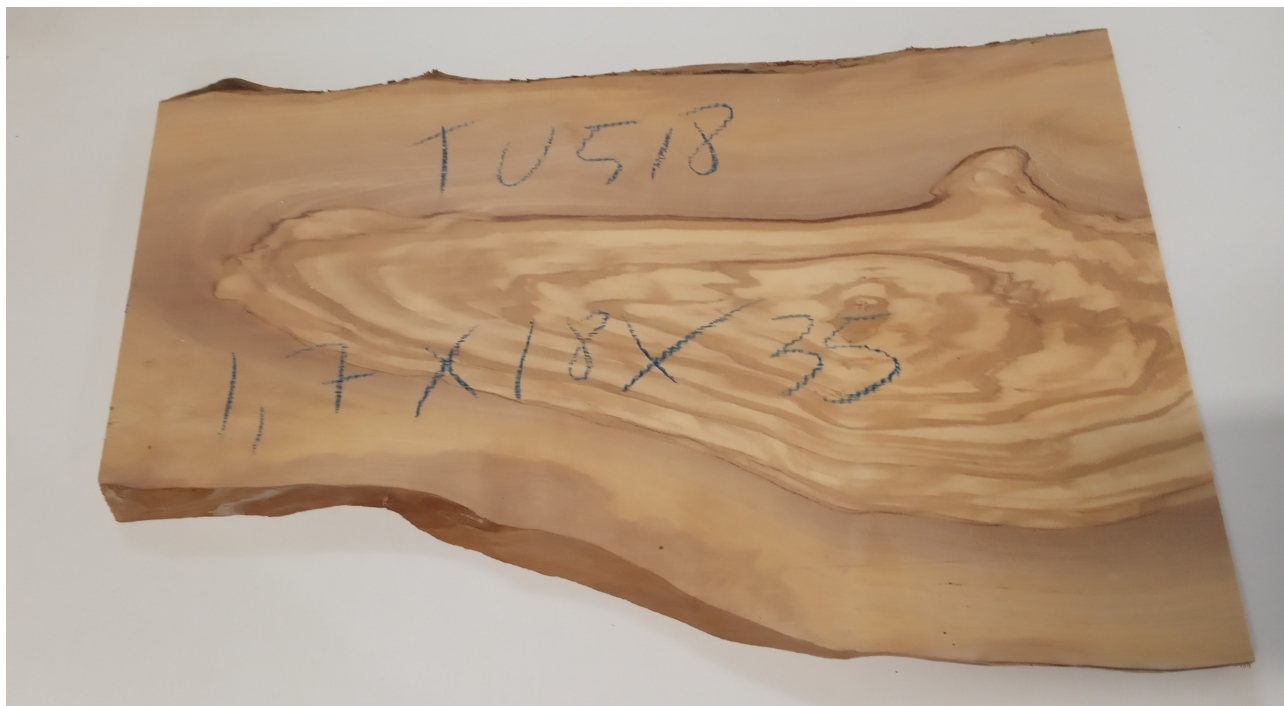

# Brico Legno Store

Tecno Wood  
Via Ettore D'Amore

## Tavola legno di Ulivo Non Refilato Piallato mm 17 x 180 x 350

All'interno foto più dettagliate di questa tavola, fornita non refilata con finitura piallata. Legno di Ulivo già stagionato. Nelle foto al lato il pezzo oggetto di questa vendita, fotografato su entrambe le facce. Si precisa che la misurazione viene prelevata verso il centro della tavola mediando la larghezza di entrambi i lati. PEZZO UNICO

Descrizione Tavola in legno massello di **Ulivo piallato**

Nella foto al lato il pezzo reale oggetto di questa vendita

**Dimensioni:**

mm 17 x 180 x 350

**Pezzo unico disponibile**

Si precisa che la misurazione viene prelevata verso il centro della tavola mediando la larghezza di entrambi i lati.

Tolleranza sulle dimensioni come per legge.

**CARATTERISTICHE:**

**Descrizione generale:** durame di colore giallo bruno con striature più chiare e variegata anche di colore più scuro.

**Impieghi:** mobili massicci e impiallacciati, arredamento di banche e uffici come ad esempio mensole, piani tavolo e parquet, ma anche taglieri e orologi e altri oggetti d'intaglio, come strumenti musicali a fiato dato l'alto livello di risonanza acustica.