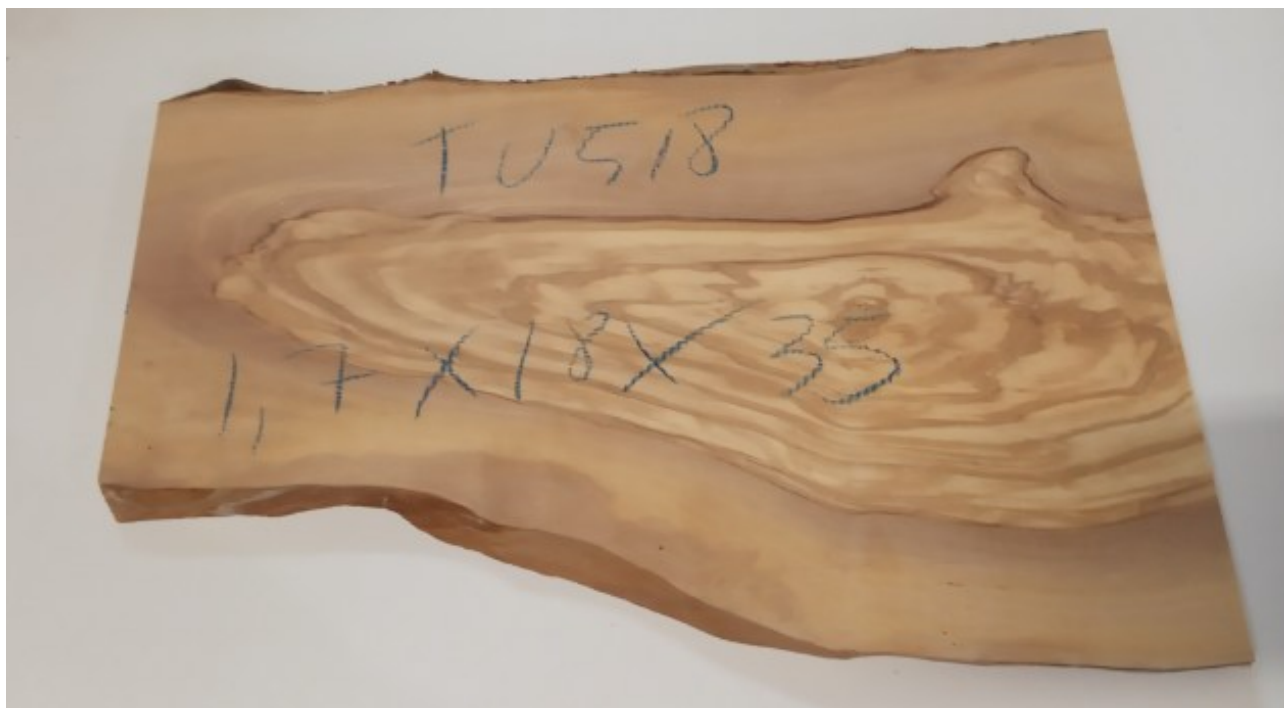

# Brico Legno Store

Tecno Wood  
Via Ettore D'Amore

## Tavola legno di Ulivo Non Refilato Piallato mm 17 x 180 x 350

All'interno foto più dettagliate di questa tavola, fornita non refilata con finitura piallata. Legno di Ulivo già stagionato. Nelle foto al lato il pezzo oggetto di questa vendita, fotografato su entrambe le facce. Si precisa che la misurazione viene prelevata verso il centro della tavola mediando la larghezza di entrambi i lati. PEZZO UNICO

Descrizione Tavola in legno massello di **Ulivo piallato**

Nella foto al lato il pezzo reale oggetto di questa vendita

**Dimensioni:**

mm 17 x 180 x 350

**Pezzo unico disponibile**

Si precisa che la misurazione viene prelevata verso il centro della tavola mediando la larghezza di entrambi i lati.

Tolleranza sulle dimensioni come per legge.

**CARATTERISTICHE:**

**Descrizione generale:** durame di colore giallo bruno con striature più chiare e variegata anche di colore più scuro.

**Impieghi:** mobili massicci e impiallacciati, arredamento di banche e uffici come ad esempio mensole, piani tavolo e parquet, ma anche taglieri e orologi e altri oggetti d'intaglio, come strumenti musicali a fiato dato l'alto livello di risonanza acustica.