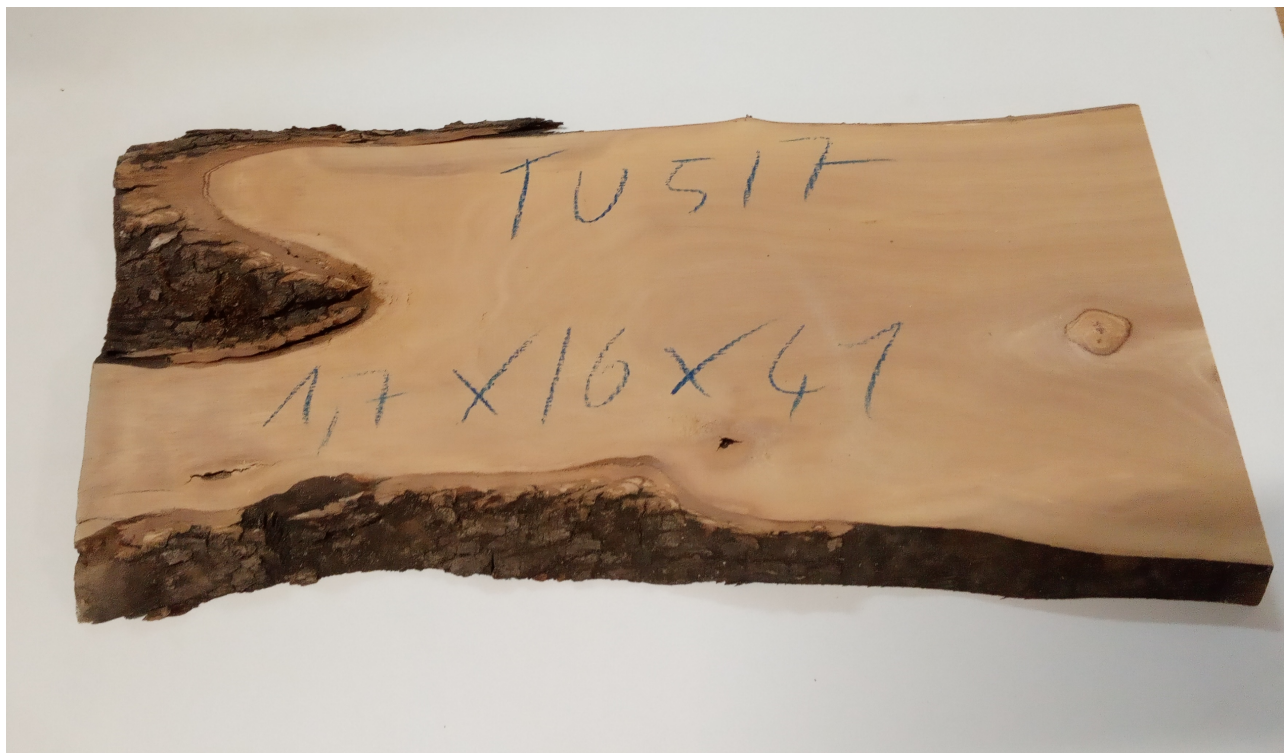

# Brico Legno Store

Tecno Wood  
Via Ettore D'Amore

## Tavola legno di Ulivo Non Refilato Piallato mm 17 x 160 x 410

All'interno foto più dettagliate di questa tavola, fornita non refilata con finitura piallata. Legno di Ulivo già stagionato. Nelle foto al lato il pezzo oggetto di questa vendita, fotografato su entrambe le facce. Si precisa che la misurazione viene prelevata verso il centro della tavola mediando la larghezza di entrambi i lati. PEZZO UNICO

**Dimensioni:**

mm 17 x 160 x 410

**Pezzo unico disponibile**

Si precisa che la misurazione viene prelevata verso il centro della tavola mediando la larghezza di entrambi i lati.

Tolleranza sulle dimensioni come per legge.

**CARATTERISTICHE:**

**Descrizione generale:** durame di colore giallo bruno con striature più chiare e variegata anche di colore più scuro.

**Impieghi:** mobili massicci e impiallacciati, arredamento di banche e uffici come ad esempio mensole, piani tavolo e parquet, ma anche taglieri e orologi e altri oggetti d'intaglio, come strumenti musicali a fiato dato l'alto livello di risonanza acustica.