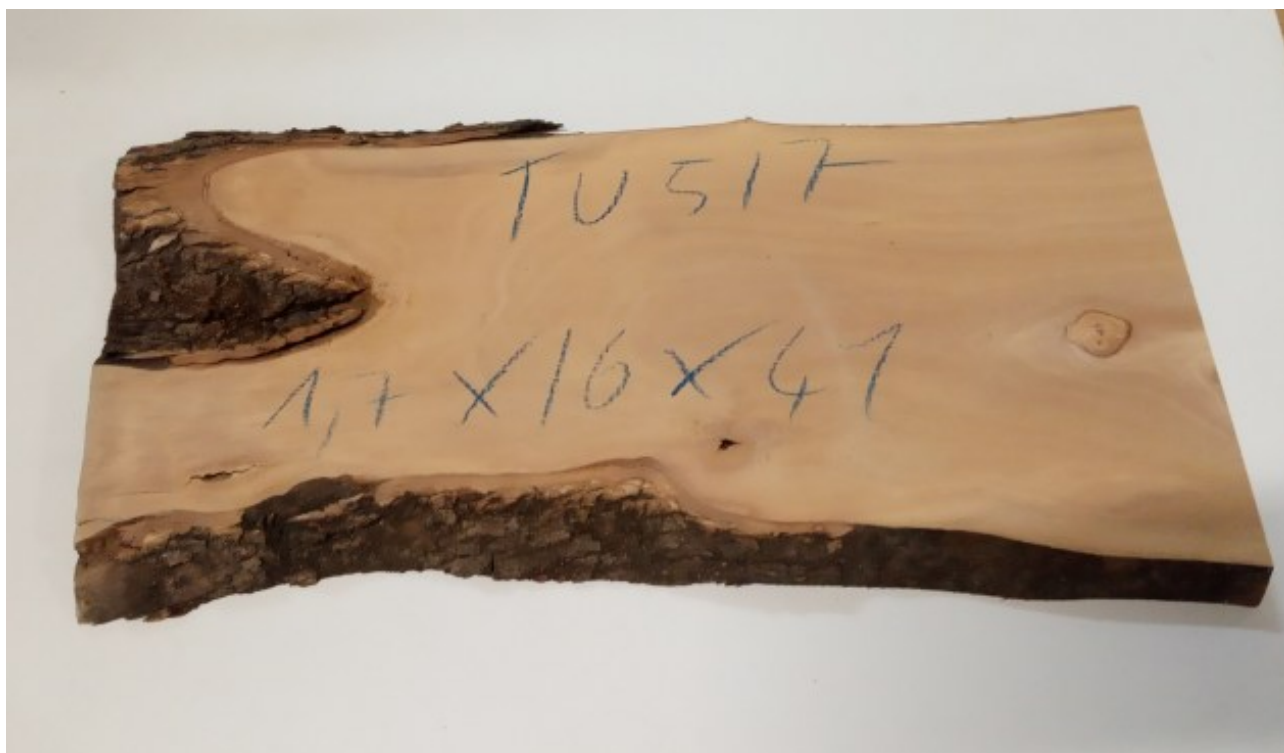

# Brico Legno Store

Tecno Wood  
Via Ettore D'Amore

## Tavola legno di Ulivo Non Refilato Piallato mm 17 x 160 x 410

All'interno foto più dettagliate di questa tavola, fornita non refilata con finitura piallata. Legno di Ulivo già stagionato. Nelle foto al lato il pezzo oggetto di questa vendita, fotografato su entrambe le facce. Si precisa che la misurazione viene prelevata verso il centro della tavola mediando la larghezza di entrambi i lati. PEZZO UNICO

**Dimensioni:**

mm 17 x 160 x 410

**Pezzo unico disponibile**

Si precisa che la misurazione viene prelevata verso il centro della tavola mediando la larghezza di entrambi i lati.

Tolleranza sulle dimensioni come per legge.

**CARATTERISTICHE:**

**Descrizione generale:** durame di colore giallo bruno con striature più chiare e variegata anche di colore più scuro.

**Impieghi:** mobili massicci e impiallacciati, arredamento di banche e uffici come ad esempio mensole, piani tavolo e parquet, ma anche taglieri e orologi e altri oggetti d'intaglio, come strumenti musicali a fiato dato l'alto livello di risonanza acustica.