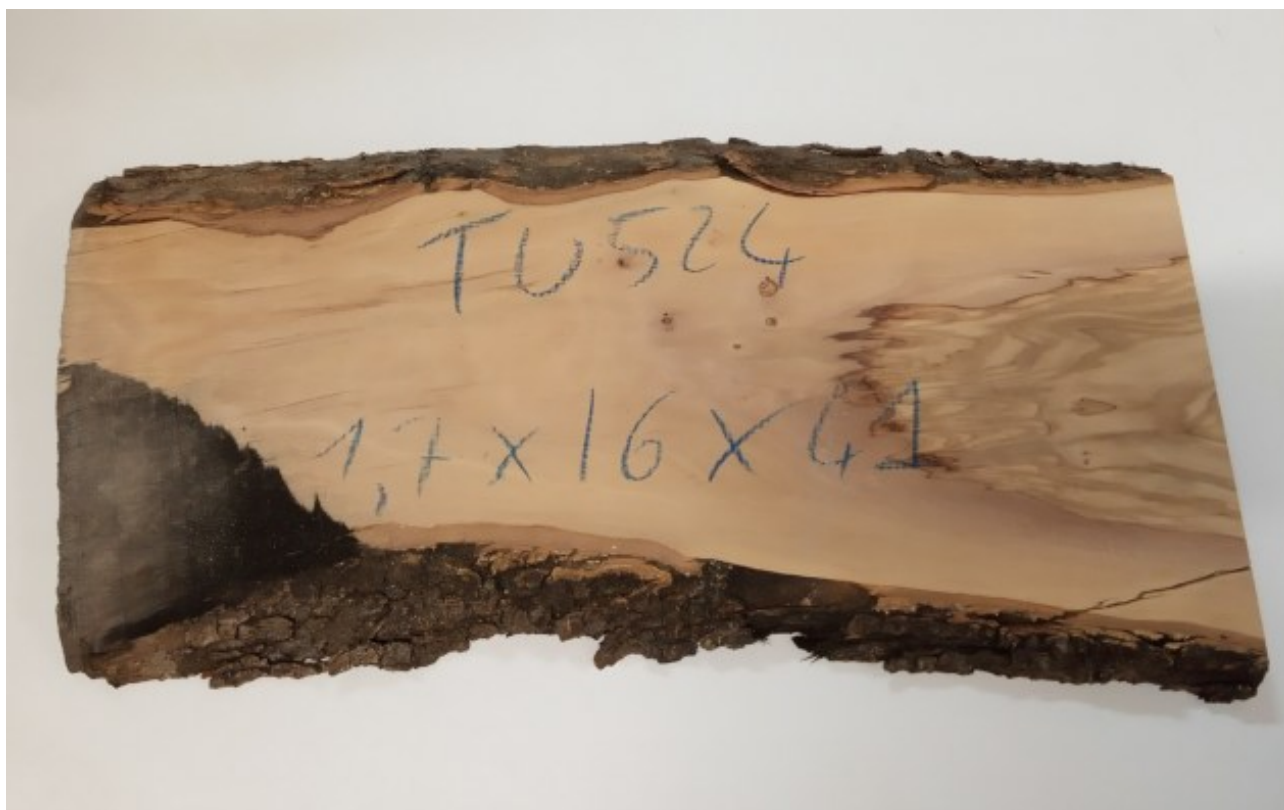

## Tavola legno di Ulivo Non Refilato Piallato mm 17 x 160 x 410

All'interno foto più dettagliate di questa tavola, fornita non refilata con finitura piallata. Legno di Ulivo già stagionato. Nelle foto al lato il pezzo oggetto di questa vendita, fotografato su entrambe le facce. Si precisa che la

# Brico Legno Store

Tecno Wood  
Via Ettore D'Amore

---

misurazione viene prelevata verso il centro della tavola mediando la larghezza di entrambi i lati. PEZZO UNICO

~~Prezzo base, tasse escluse 27,68 €~~

Nella foto al lato il pezzo reale oggetto di questa vendita

**Dimensioni:**

mm 17 x 160 x 410

**Pezzo unico disponibile**

Si precisa che la misurazione viene prelevata verso il centro della tavola mediando la larghezza di entrambi i lati.

Tolleranza sulle dimensioni come per legge.

**CARATTERISTICHE:**

**Descrizione generale:** durame di colore giallo bruno con striature più chiare e variegata anche di colore più scuro.

**Impieghi:** mobili massicci e impiallacciati, arredamento di banche e uffici come ad esempio mensole, piani tavolo e parquet, ma anche taglieri e orologi e altri oggetti d'intaglio, come strumenti musicali a fiato dato l'alto livello di risonanza acustica.