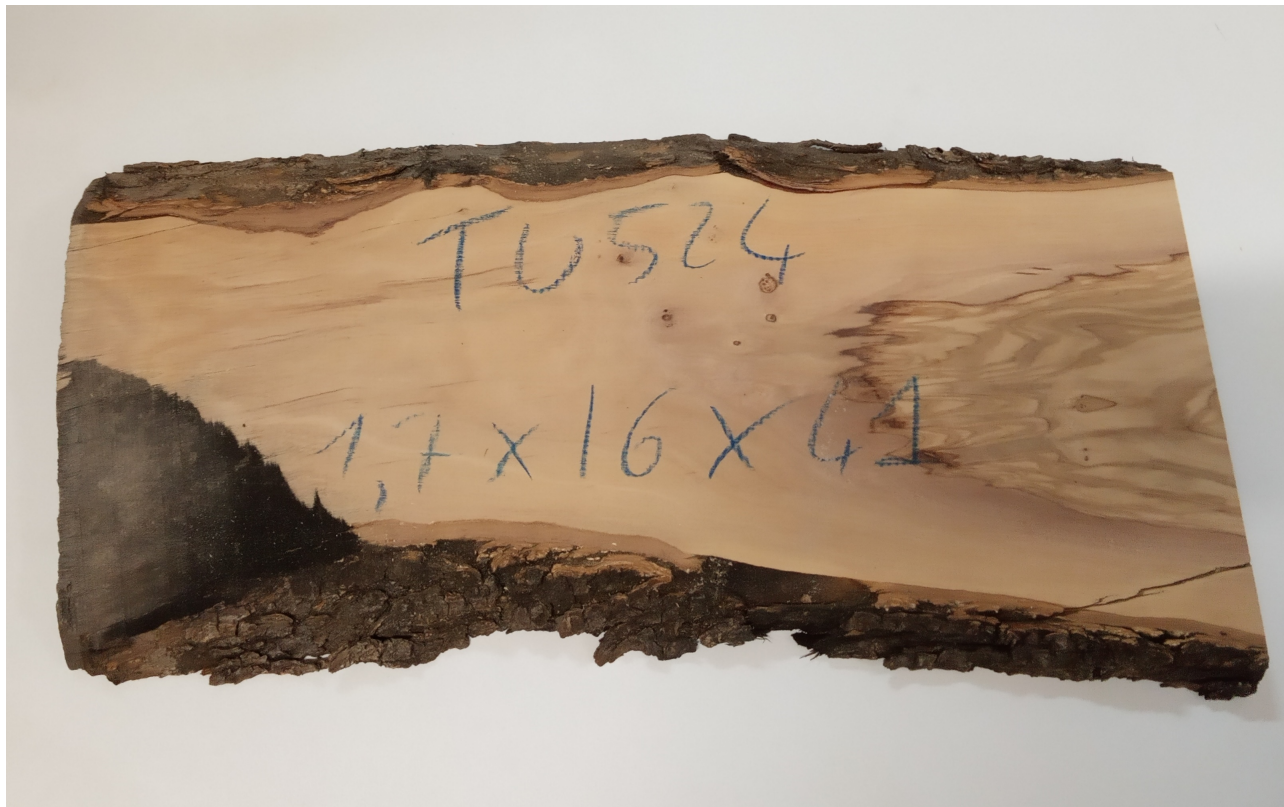

## Tavola legno di Ulivo Non Refilato Piallato mm 17 x 160 x 410

All'interno foto più dettagliate di questa tavola, fornita non refilata con finitura piallata. Legno di Ulivo già stagionato. Nelle foto al lato il pezzo oggetto di questa vendita, fotografato su entrambe le facce. Si precisa che la

# Brico Legno Store

Tecno Wood  
Via Ettore D'Amore

---

misurazione viene prelevata verso il centro della tavola mediando la larghezza di entrambi i lati. PEZZO UNICO

~~Prezzo base, tasse escluse 27,68 €~~

Nella foto al lato il pezzo reale oggetto di questa vendita

**Dimensioni:**

mm 17 x 160 x 410

**Pezzo unico disponibile**

Si precisa che la misurazione viene prelevata verso il centro della tavola mediando la larghezza di entrambi i lati.

Tolleranza sulle dimensioni come per legge.

**CARATTERISTICHE:**

**Descrizione generale:** durame di colore giallo bruno con striature più chiare e variegata anche di colore più scuro.

**Impieghi:** mobili massicci e impiallacciati, arredamento di banche e uffici come ad esempio mensole, piani tavolo e parquet, ma anche taglieri e orologi e altri oggetti d'intaglio, come strumenti musicali a fiato dato l'alto livello di risonanza acustica.