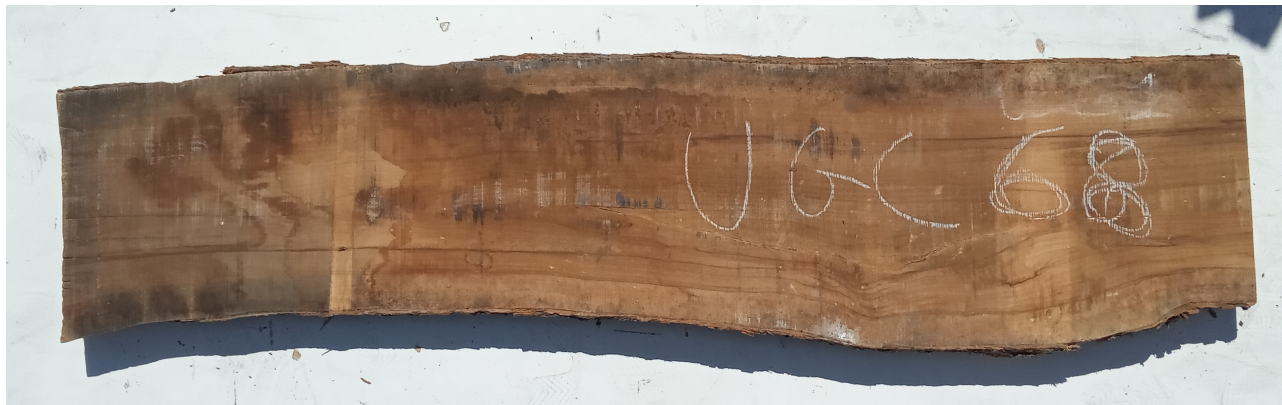

# Brico Legno Store

Tecno Wood  
Via Ettore D'Amore

## Tavola Legno di Ulivo Non Refilato Grezzo mm 55 x 260 x 1200

All'interno foto più dettagliate di questa tavola, fornita non refilata con finitura grezza. Si precisa che la misurazione viene prelevata verso il centro della tavola mediando la larghezza di entrambi i lati. PEZZO UNICO

Descrizione

Tavola in legno massello di **Ulivo** grezzo

Nelle foto al lato il pezzo oggetto di questa vendita, fotografato su entrambe le facce.

## **CARATTERISTICHE:**

**Descrizione generale:** durame di colore giallo bruno con striature più chiare e variegata anche di colore più scuro.

**Impieghi:** mobili massicci e impiallacciati, arredamento di banche e uffici come ad esempio mensole, piani tavolo e parquet, ma anche taglieri e orologi e altri oggetti d'intaglio, come strumenti musicali a fiato dato l'alto livello di risonanza acustica.