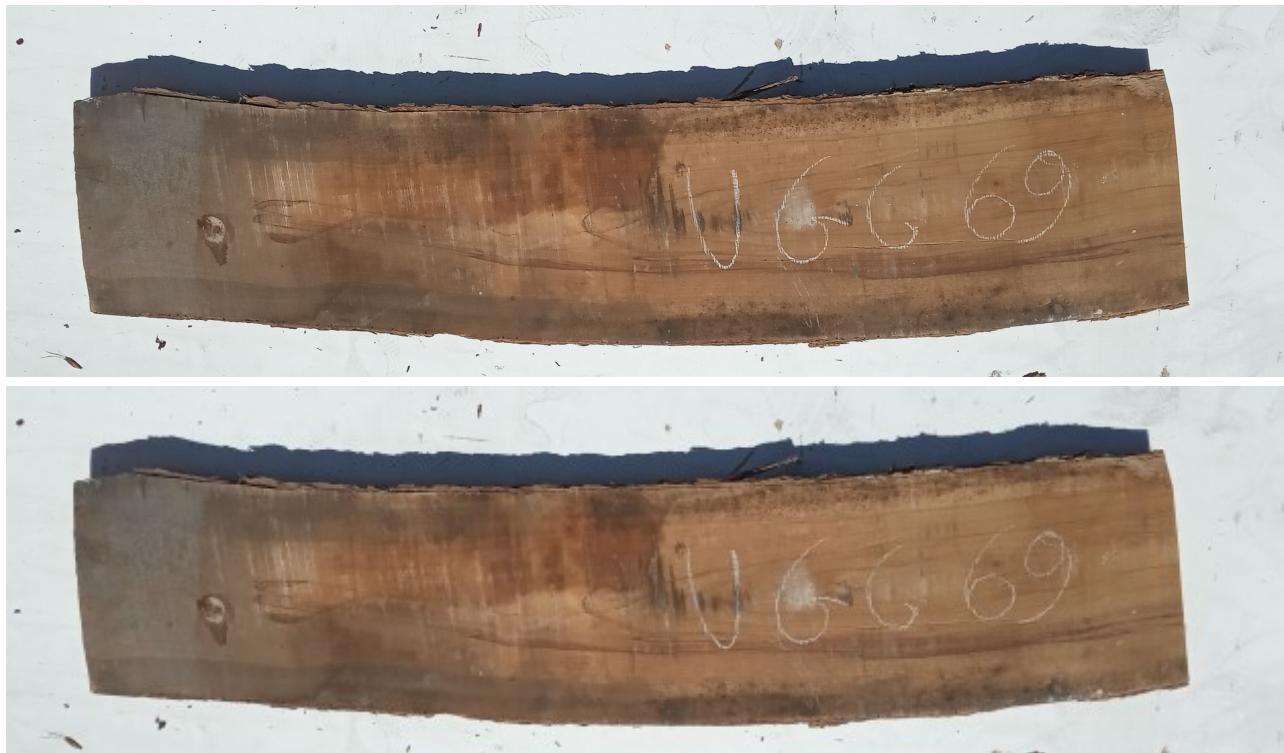

Brico Legno Store

Tecno Wood
Via Ettore D'Amore

Tavola Legno di Ulivo Non Refilato Grezzo mm 55 x 220 x 1200

All'interno foto più dettagliate di questa tavola, fornita non refilata con finitura grezza. Si precisa che la misurazione viene prelevata verso il centro della tavola mediando la larghezza di entrambi i lati. PEZZO UNICO

Descrizione

Tavola in legno massello di **Ulivo** grezzo

Nelle foto al lato il pezzo oggetto di questa vendita, fotografato su entrambe le facce.

Dimensioni:

mm 55 x 220 x 1200

Brico Legno Store

Tecno Wood
Via Ettore D'Amore

Pezzo unico disponibile

Si precisa che la misurazione viene prelevata verso il centro della tavola mediando la larghezza di entrambi i lati.

Dal menù a tendina è possibile acquistare la tavola anche piallata sulle 2 facce, lo spessore si ridurrà di circa 10/12 mm.

Tolleranza sulle dimensioni come per legge.

CARATTERISTICHE:

Descrizione generale: durame di colore giallo bruno con striature più chiare e variegata anche di colore più scuro.

Impieghi: mobili massicci e impiallacciati, arredamento di banche e uffici come ad esempio mensole, piani tavolo e parquet, ma anche taglieri e orologi e altri oggetti d'intaglio, come strumenti musicali a fiato dato l'alto livello di risonanza acustica.