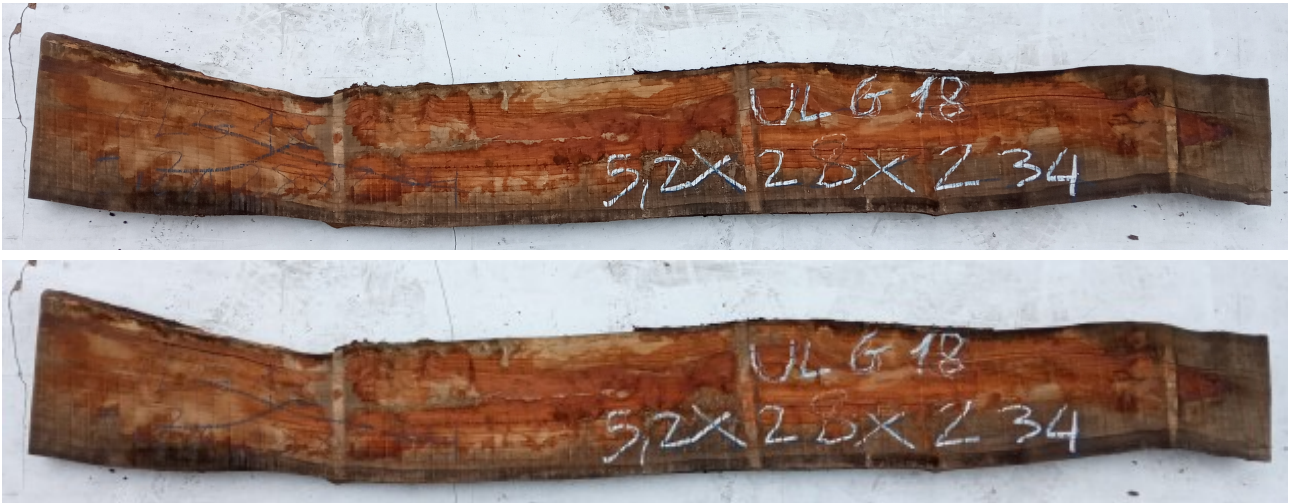

## Tavola Legno di Ulivo Non Refilato Grezzo mm 52 x 280 x 2340

All'interno foto più dettagliate di questa tavola, fornita non refilata con finitura grezza. Si precisa che la misurazione viene prelevata verso il centro della tavola mediando la larghezza di entrambi i lati. PEZZO UNICO

Descrizione Tavola in legno massello di **Ulivo** grezzo

Nelle foto al lato il pezzo oggetto di questa vendita, fotografato su entrambe le facce.

**Dimensioni:**

mm 52 x 280 x 2340

**Pezzo unico disponibile**

Si precisa che la misurazione viene prelevata verso il centro della tavola mediando la larghezza di entrambi i lati.

Dal menù a tendina è possibile acquistare la tavola anche piallata sulle 2 facce, lo spessore si ridurrà di circa 10/12 mm.

## CARATTERISTICHE:

**Descrizione generale:** durame di colore giallo bruno con striature più chiare e variegata anche di colore più scuro.

**Impieghi:** mobili massicci e impiallacciati, arredamento di banche e uffici come ad esempio mensole, piani tavolo e parquet, ma anche taglieri e orologi e altri oggetti d'intaglio, come strumenti musicali a fiato dato l'alto livello di risonanza acustica.