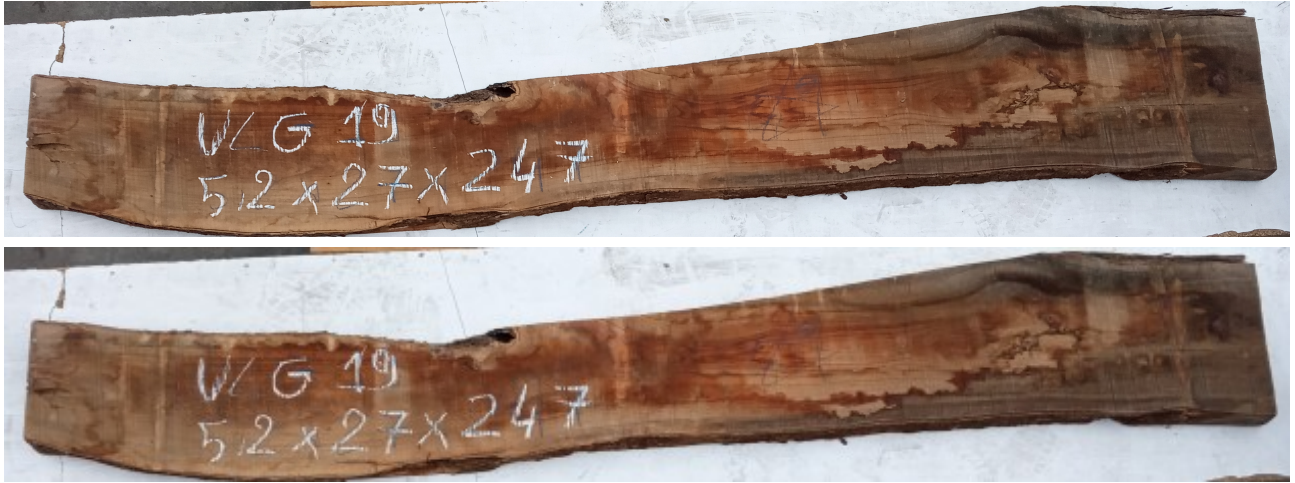

Brico Legno Store

Tecno Wood
Via Ettore D'Amore

Tavola Legno di Ulivo Non Refilato Grezzo mm 52 x 270 x 2470

All'interno foto più dettagliate di questa tavola, fornita non refilata con finitura grezza. Si precisa che la misurazione viene prelevata verso il centro della tavola mediando la larghezza di entrambi i lati. PEZZO UNICO

Descrizione Tavola in legno massello di **Ulivo** grezzo

Nelle foto al lato il pezzo oggetto di questa vendita, fotografato su entrambe le facce.

Dimensioni:

mm 52 x 270 x 2470

Pezzo unico disponibile

Si precisa che la misurazione viene prelevata verso il centro della tavola mediando la larghezza di entrambi i lati.

Dal menù a tendina è possibile acquistare la tavola anche piallata sulle 2 facce, lo spessore si ridurrà di circa 10/12 mm.

Tolleranza sulle dimensioni come per legge.

Brico Legno Store

Tecno Wood

Via Ettore D'Amore

CARATTERISTICHE:

Descrizione generale: durame di colore giallo bruno con striature più chiare e variegate anche di colore più scuro.

Impieghi: mobili massicci e impiallacciati, arredamento di banche e uffici come ad esempio mensole, piani tavolo e parquet, ma anche taglieri e orologi e altri oggetti d'intaglio, come strumenti musicali a fiato dato l'alto livello di risonanza acustica.