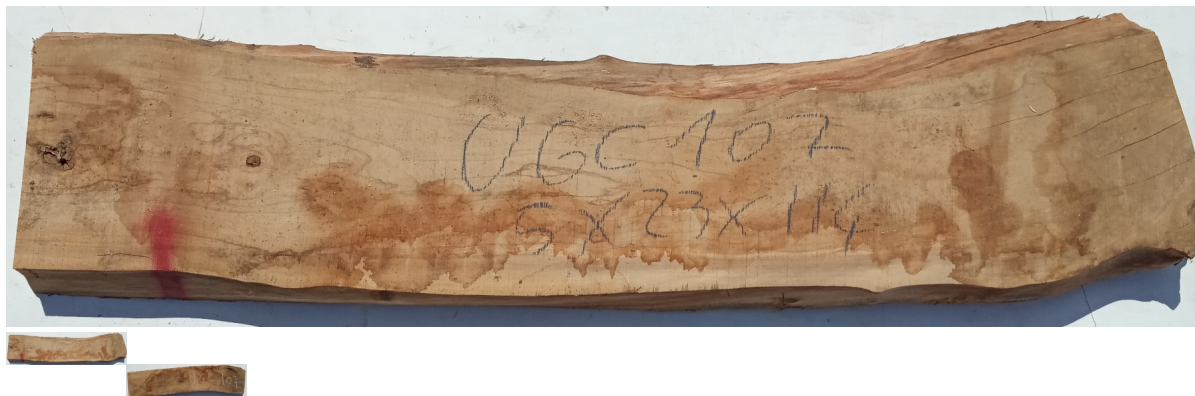

## Tavola Legno di Ulivo Non Refilato Grezzo mm 50 x 230 x 1140

All'interno foto più dettagliate di questa tavola, fornita non refilata con finitura grezza. Si precisa che la misurazione viene prelevata verso il centro della tavola mediando la larghezza di entrambi i lati. PEZZO UNICO

[Fai una domanda su questo prodotto](#)

Descrizione

Tavola in legno massello di **Ulivo** grezzo

Nelle foto al lato il pezzo oggetto di questa vendita, fotografato su entrambe le facce.

### Dimensioni:

mm 50 x 230 x 1140

**Pezzo unico disponibile**

Si precisa che la misurazione viene prelevata verso il centro della tavola mediando la larghezza

di entrambi i lati.

Dal menù a tendina è possibile acquistare la tavola anche piallata sulle 2 facce, lo spessore si ridurrà di circa 10/12 mm.

#### **CARATTERISTICHE:**

**Descrizione generale:** durame di colore giallo bruno con striature più chiare e variegata anche di colore più scuro.

**Impieghi:** mobili massicci e impiallacciati, arredamento di banche e uffici come ad esempio mensole, piani tavolo e parquet, ma anche taglieri e orologi e altri oggetti d'intaglio, come strumenti musicali a fiato dato l'alto livello di risonanza acustica.