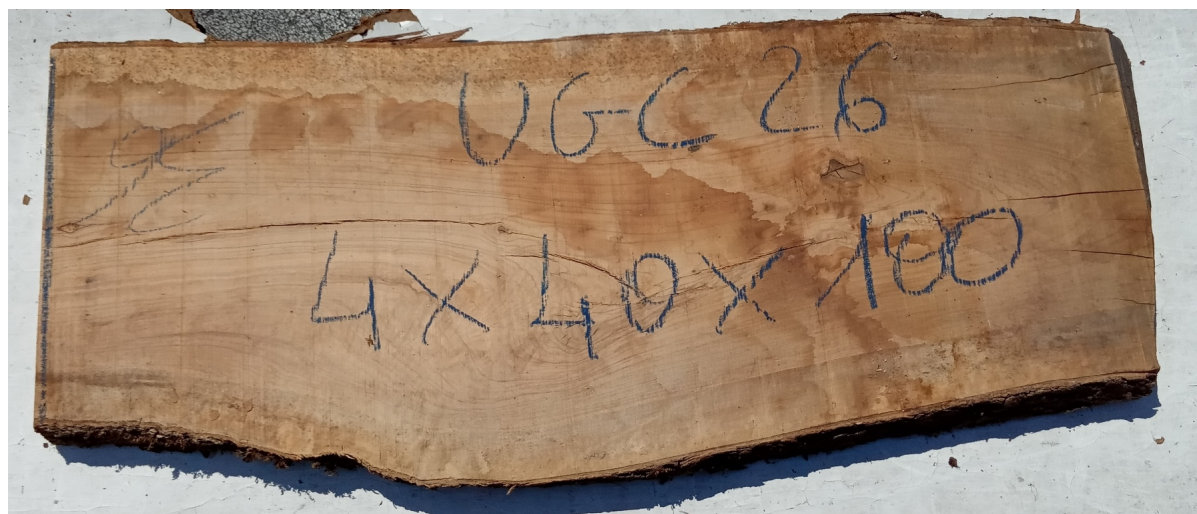

## Tavola legno di Ulivo Non Refilato Grezzo mm 40 x 400 x 1000

Tavola in Ulivo grezzo non refilato. All'interno foto più dettagliate di questa tavola, fornita non refilata con finitura grezza con possibilità di piallatura su entrambe le facce. Pezzo unico disponibile.

[Fai una domanda su questo prodotto](#)

Descrizione

Tavola in legno massello di **Ulivo** grezzo segato Maggio 2022

Nelle foto al lato il pezzo oggetto di questa vendita, fotografato su entrambe le facce.

**Dimensioni:**

mm 40 x 400 x 1000

**Pezzo unico disponibile**

Dal menù a tendina è possibile acquistare la tavola anche piallata sulle 2 facce, lo spessore si ridurrà di circa 10/12 mm.

Si precisa che la misurazione viene prelevata verso il centro della tavola mediando la larghezza di entrambi i lati.

Tolleranza sulle dimensioni come per legge.

**CARATTERISTICHE:**

**Descrizione generale:** durame di colore giallo bruno con striature più chiare e variegata anche di colore più scuro.

**Impieghi:** mobili massicci e impiallacciati, arredamento di banche e uffici come ad esempio mensole, piani tavolo e parquet, ma anche taglieri e orologi e altri oggetti d'intaglio, come strumenti musicali a fiato dato l'alto livello di risonanza acustica.