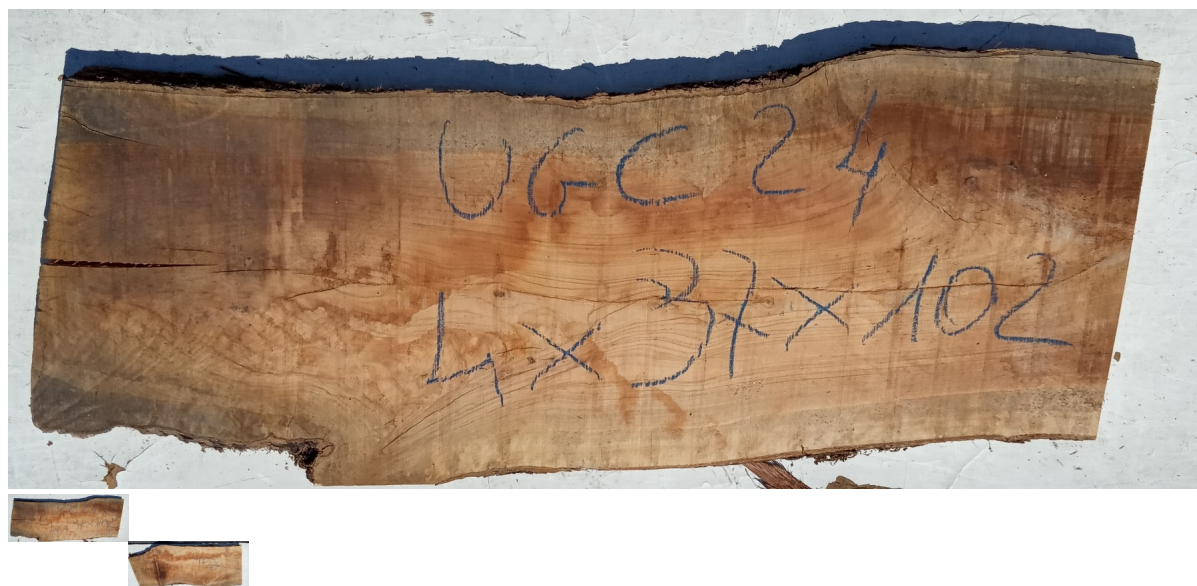

Tavola legno di Ulivo Non Refilato Grezzo mm 40 x 370 x 1020

Tavola in Ulivo grezzo non refilato. All'interno foto più dettagliate di questa tavola, fornita non refilata con finitura grezza con possibilità di piallatura su entrambe le facce. Pezzo unico disponibile.

Di solito spedito in 3-5 giorni

[Fai una domanda su questo prodotto](#)

Descrizione

Tavola in legno massello di **Ulivo** grezzo segato Maggio 2022

Nelle foto al lato il pezzo oggetto di questa vendita, fotografato su entrambe le facce.

Dimensioni:

mm 40 x 370 x 1020

Pezzo unico disponibile

Dal menù a tendina è possibile acquistare la tavola anche piallata sulle 2 facce, lo spessore si ridurrà di circa 10/12 mm.

Si precisa che la misurazione viene prelevata verso il centro della tavola mediando la larghezza di entrambi i lati.

Tolleranza sulle dimensioni come per legge.

CARATTERISTICHE:

Descrizione generale: durame di colore giallo bruno con striature più chiare e variegata anche di colore più scuro.

Impieghi: mobili massicci e impiallacciati, arredamento di banche e uffici come ad esempio mensole, piani tavolo e parquet, ma anche taglieri e orologi e altri oggetti d'intaglio, come strumenti musicali a fiato dato l'alto livello di risonanza acustica.