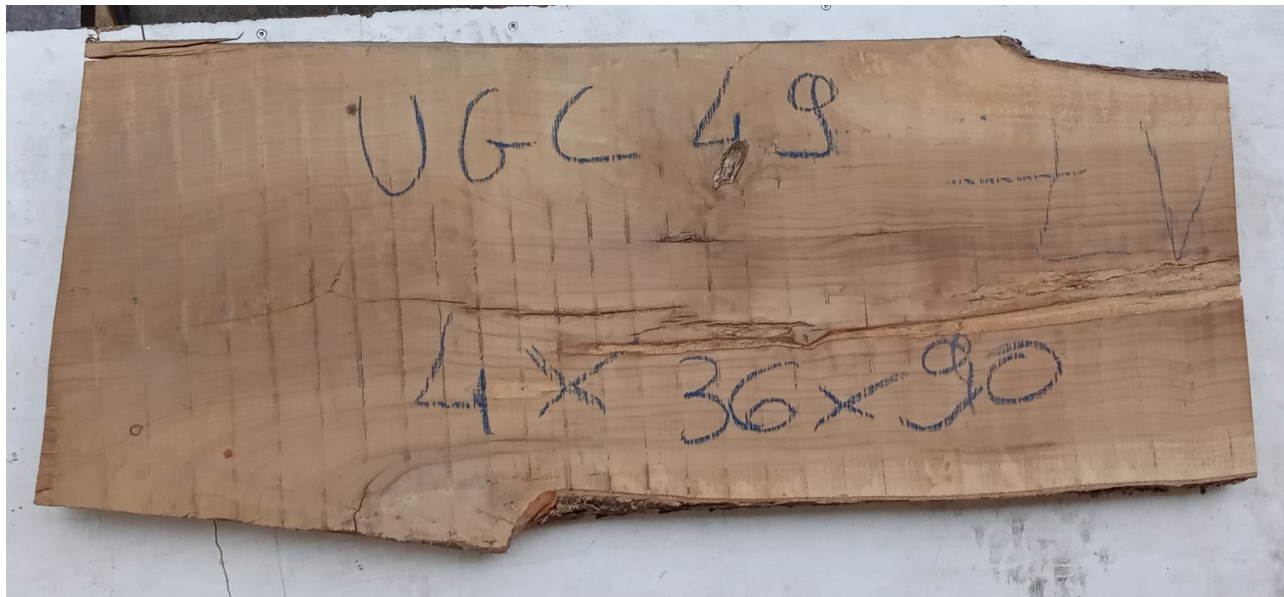

Brico Legno Store

Tecno Wood
Via Ettore D'Amore

Tavola legno di Ulivo Non Refilato Grezzo mm 40 x 360 x 900

Tavola in Ulivo grezzo non refilato. All'interno foto più dettagliate di questa tavola, fornita non refilata con finitura grezza con possibilità di piallatura su entrambe le facce. Pezzo unico disponibile.

Tecno Wood
Via Ettore D'Amore

[Fai una domanda su questo prodotto](#)

Descrizione Tavola in legno massello di **Ulivo** grezzo

Nelle foto al lato il pezzo oggetto di questa vendita, fotografato su entrambe le facce.

Dimensioni:

mm 40 x 360 x 900

Pezzo unico disponibile

Dal menù a tendina è possibile acquistare la tavola anche piallata sulle 2 facce, lo spessore si ridurrà di circa 10/12 mm.

Si precisa che la misurazione viene prelevata verso il centro della tavola mediando la larghezza di entrambi i lati.

Tolleranza sulle dimensioni come per legge.

CARATTERISTICHE:

Descrizione generale: durame di colore giallo bruno con striature più chiare e variegata anche di colore più scuro.

Impieghi: mobili massicci e impiallacciati, arredamento di banche e uffici come ad esempio mensole, piani tavolo e parquet, ma anche taglieri e orologi e altri oggetti d'intaglio, come strumenti musicali a fiato dato l'alto livello di risonanza acustica.