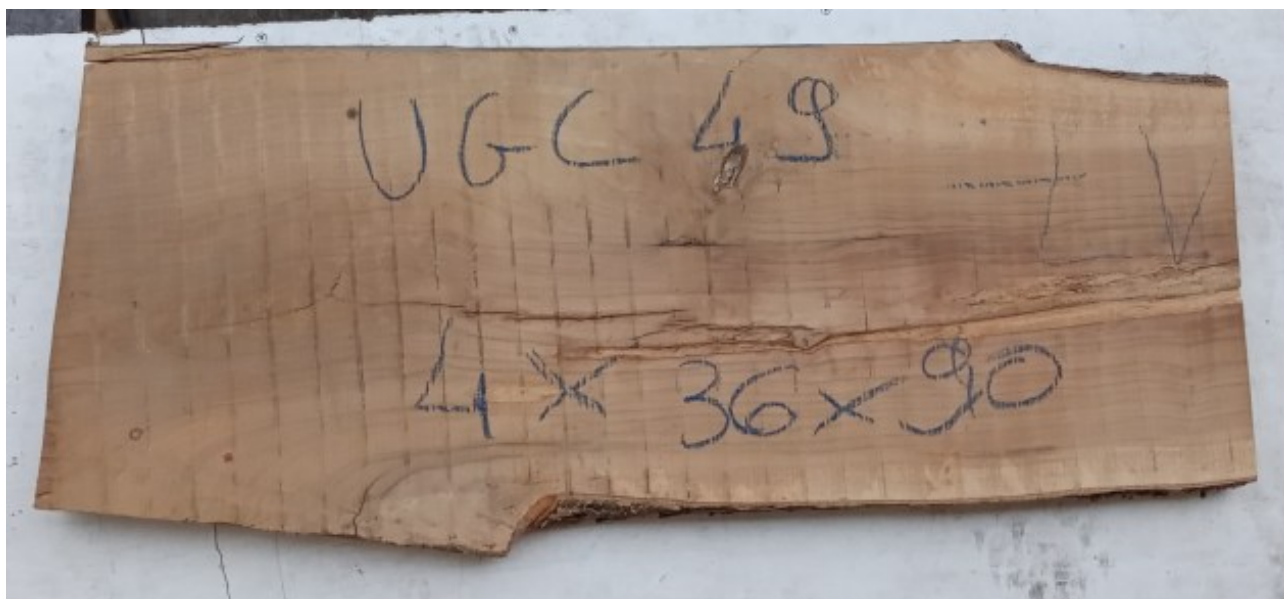

Brico Legno Store

Tecno Wood
Via Ettore D'Amore

Tavola legno di Ulivo Non Refilato Grezzo mm 40 x 360 x 900

Tavola in Ulivo grezzo non refilato. All'interno foto più dettagliate di questa tavola, fornita non refilata con finitura grezza con possibilità di piallatura su entrambe le facce. Pezzo unico disponibile.

Tecno Wood
Via Ettore D'Amore

[Fai una domanda su questo prodotto](#)

Descrizione Tavola in legno massello di **Ulivo** grezzo

Nelle foto al lato il pezzo oggetto di questa vendita, fotografato su entrambe le facce.

Dimensioni:

mm 40 x 360 x 900

Pezzo unico disponibile

Dal menù a tendina è possibile acquistare la tavola anche piallata sulle 2 facce, lo spessore si ridurrà di circa 10/12 mm.

Si precisa che la misurazione viene prelevata verso il centro della tavola mediando la larghezza di entrambi i lati.

Tolleranza sulle dimensioni come per legge.

CARATTERISTICHE:

Descrizione generale: durame di colore giallo bruno con striature più chiare e variegata anche di colore più scuro.

Impieghi: mobili massicci e impiallacciati, arredamento di banche e uffici come ad esempio mensole, piani tavolo e parquet, ma anche taglieri e orologi e altri oggetti d'intaglio, come strumenti musicali a fiato dato l'alto livello di risonanza acustica.