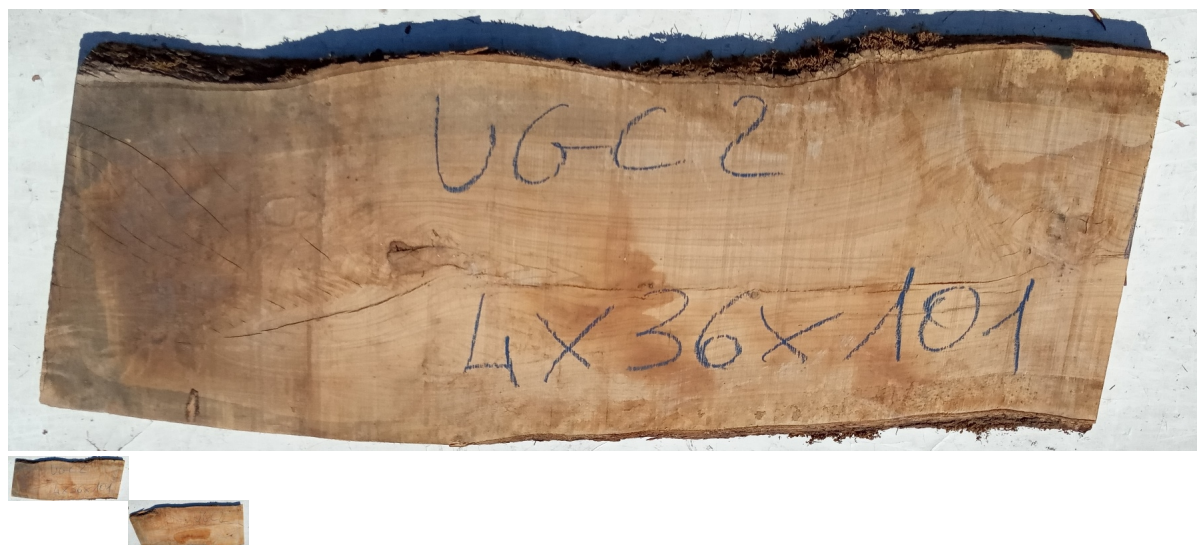

## Tavola legno di Ulivo Non Refilato Grezzo mm 40 x 360 x 1010

Tavola in Ulivo grezzo non refilato. All'interno foto più dettagliate di questa tavola, fornita non refilata con finitura grezza con possibilità di piallatura su entrambe le facce. Pezzo unico disponibile.

### Dimensioni:

mm 40 x 360 x 1010