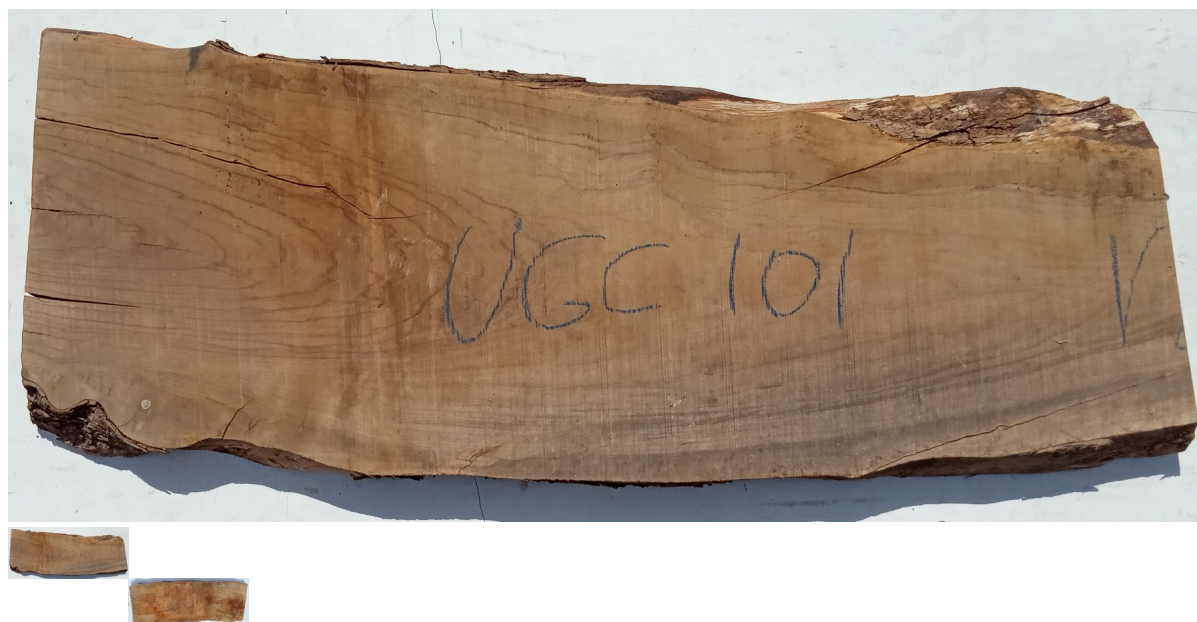

Tavola legno di Ulivo Non Refilato Grezzo mm 40 x 340 x 940

Tavola in Ulivo grezzo non refilato. All'interno foto più dettagliate di questa tavola, fornita non refilata con finitura grezza con possibilità di piallatura su entrambe le facce. Pezzo unico disponibile.

Di solito spedito in 3-5 giorni

[Fai una domanda su questo prodotto](#)

Descrizione

Tavola in legno massello di **Ulivo** grezzo segato Maggio 2022

Nelle foto al lato il pezzo oggetto di questa vendita, fotografato su entrambe le facce.

Dimensioni:

mm 40 x 340 x 940

Pezzo unico disponibile

Dal menù a tendina è possibile acquistare la tavola anche piallata sulle 2 facce, lo spessore si ridurrà di circa 10/12 mm.

Si precisa che la misurazione viene prelevata verso il centro della tavola mediando la larghezza di entrambi i lati.

Tolleranza sulle dimensioni come per legge.

CARATTERISTICHE:

Descrizione generale: durame di colore giallo bruno con striature più chiare e variegata anche di colore più scuro.

Impieghi: mobili massicci e impiallacciati, arredamento di banche e uffici come ad esempio mensole, piani tavolo e parquet, ma anche taglieri e orologi e altri oggetti d'intaglio, come strumenti musicali a fiato dato l'alto livello di risonanza acustica.