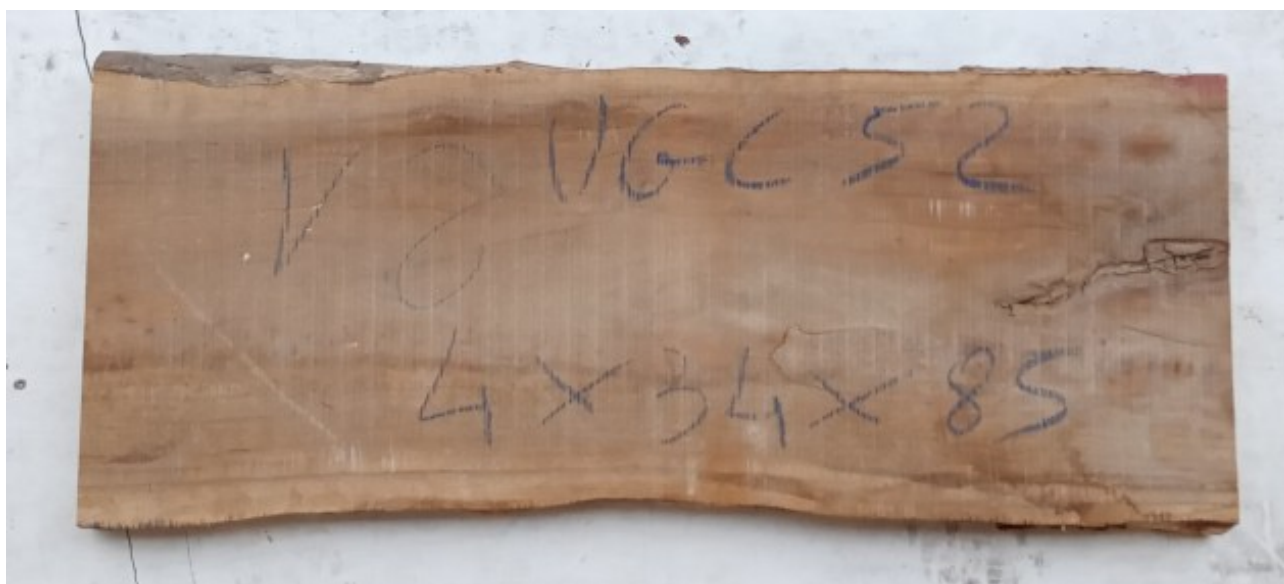

Brico Legno Store

Tecno Wood
Via Ettore D'Amore

Tavola legno di Ulivo Non Refilato Grezzo mm 40 x 340 x 850

Tavola in Ulivo grezzo non refilato. All'interno foto più dettagliate di questa tavola, fornita non refilata con finitura grezza con possibilità di piallatura su entrambe le facce. Pezzo unico disponibile.

Tecno Wood
Via Ettore D'Amore

[Fai una domanda su questo prodotto](#)

Descrizione Tavola in legno massello di **Ulivo** grezzo

Nelle foto al lato il pezzo oggetto di questa vendita, fotografato su entrambe le facce.

Dimensioni:

mm 40 x 340 x 850

Pezzo unico disponibile

Dal menù a tendina è possibile acquistare la tavola anche piallata sulle 2 facce, lo spessore si ridurrà di circa 10/12 mm.

Si precisa che la misurazione viene prelevata verso il centro della tavola mediando la larghezza di entrambi i lati.

Tolleranza sulle dimensioni come per legge.

CARATTERISTICHE:

Descrizione generale: durame di colore giallo bruno con striature più chiare e variegata anche di colore più scuro.

Impieghi: mobili massicci e impiallacciati, arredamento di banche e uffici come ad esempio mensole, piani tavolo e parquet, ma anche taglieri e orologi e altri oggetti d'intaglio, come strumenti musicali a fiato dato l'alto livello di risonanza acustica.