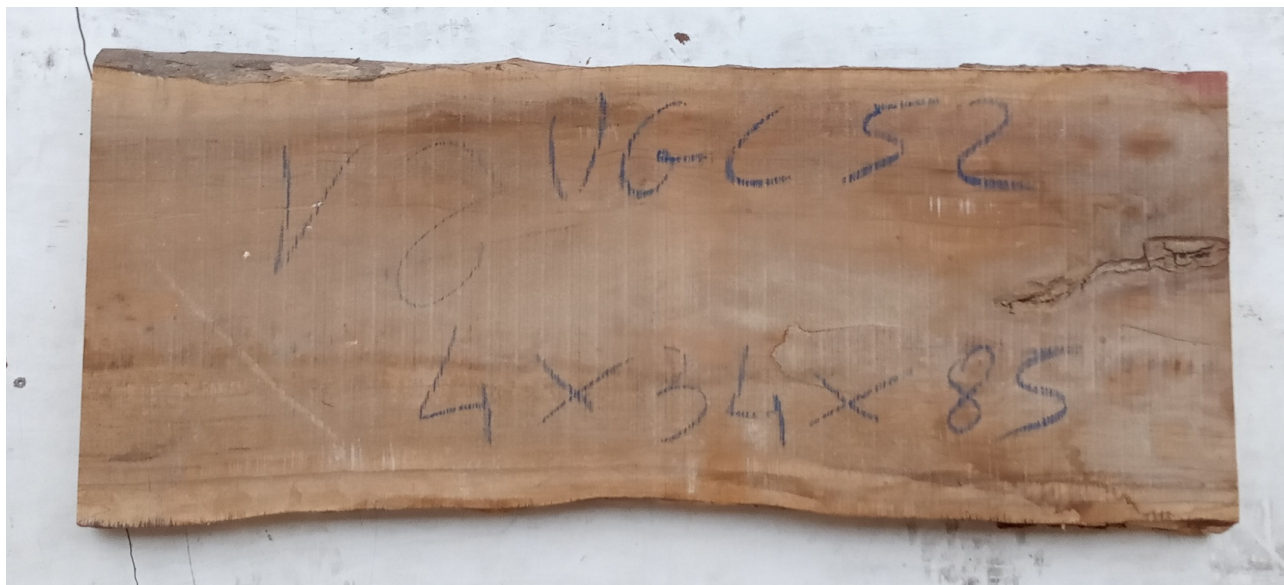

Brico Legno Store

Tecno Wood
Via Ettore D'Amore

Tavola legno di Ulivo Non Refilato Grezzo mm 40 x 340 x 850

Tavola in Ulivo grezzo non refilato. All'interno foto più dettagliate di questa tavola, fornita non refilata con finitura grezza con possibilità di piallatura su entrambe le facce. Pezzo unico disponibile.

Tecno Wood
Via Ettore D'Amore

[Fai una domanda su questo prodotto](#)

Descrizione Tavola in legno massello di **Ulivo** grezzo

Nelle foto al lato il pezzo oggetto di questa vendita, fotografato su entrambe le facce.

Dimensioni:

mm 40 x 340 x 850

Pezzo unico disponibile

Dal menù a tendina è possibile acquistare la tavola anche piallata sulle 2 facce, lo spessore si ridurrà di circa 10/12 mm.

Si precisa che la misurazione viene prelevata verso il centro della tavola mediando la larghezza di entrambi i lati.

Tolleranza sulle dimensioni come per legge.

CARATTERISTICHE:

Descrizione generale: durame di colore giallo bruno con striature più chiare e variegata anche di colore più scuro.

Impieghi: mobili massicci e impiallacciati, arredamento di banche e uffici come ad esempio mensole, piani tavolo e parquet, ma anche taglieri e orologi e altri oggetti d'intaglio, come strumenti musicali a fiato dato l'alto livello di risonanza acustica.