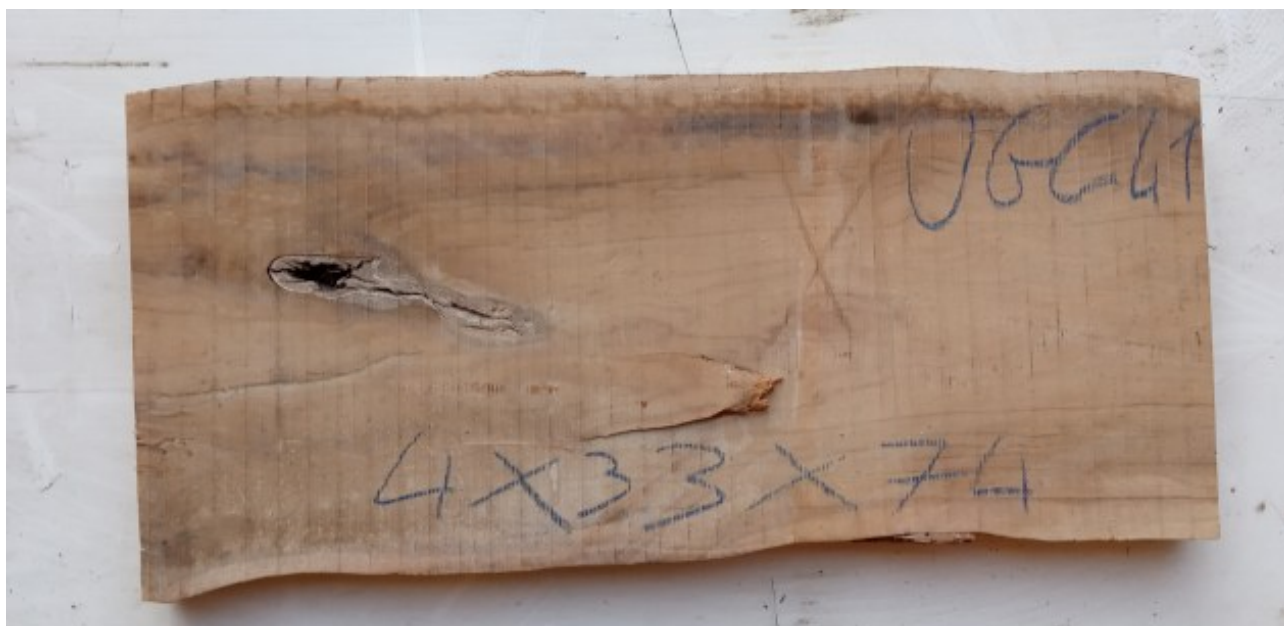

Brico Legno Store

Tecno Wood
Via Ettore D'Amore

Tavola legno di Ulivo Non Refilato Grezzo mm 40 x 330 x 740

Tavola in Ulivo grezzo non refilato. All'interno foto più dettagliate di questa tavola, fornita non refilata con finitura grezza con possibilità di piallatura su entrambe le facce. Pezzo unico disponibile.

Di solito spedito in 3-5 giorni

[Fai una domanda su questo prodotto](#)

Descrizione Tavola in legno massello di **Ulivo** grezzo

Nelle foto al lato il pezzo oggetto di questa vendita, fotografato su entrambe le facce.

Dimensioni:

mm 40 x 330 x 740

Pezzo unico disponibile

Dal menù a tendina è possibile acquistare la tavola anche piallata sulle 2 facce, lo spessore si ridurrà di circa 10/12 mm.

Si precisa che la misurazione viene prelevata verso il centro della tavola mediando la larghezza di entrambi i lati.

Tolleranza sulle dimensioni come per legge.

CARATTERISTICHE:

Descrizione generale: durame di colore giallo bruno con striature più chiare e variegata anche di colore più scuro.

Impieghi: mobili massicci e impiallacciati, arredamento di banche e uffici come ad esempio mensole, piani tavolo e parquet, ma anche taglieri e orologi e altri oggetti d'intaglio, come strumenti musicali a fiato dato l'alto livello di risonanza acustica.