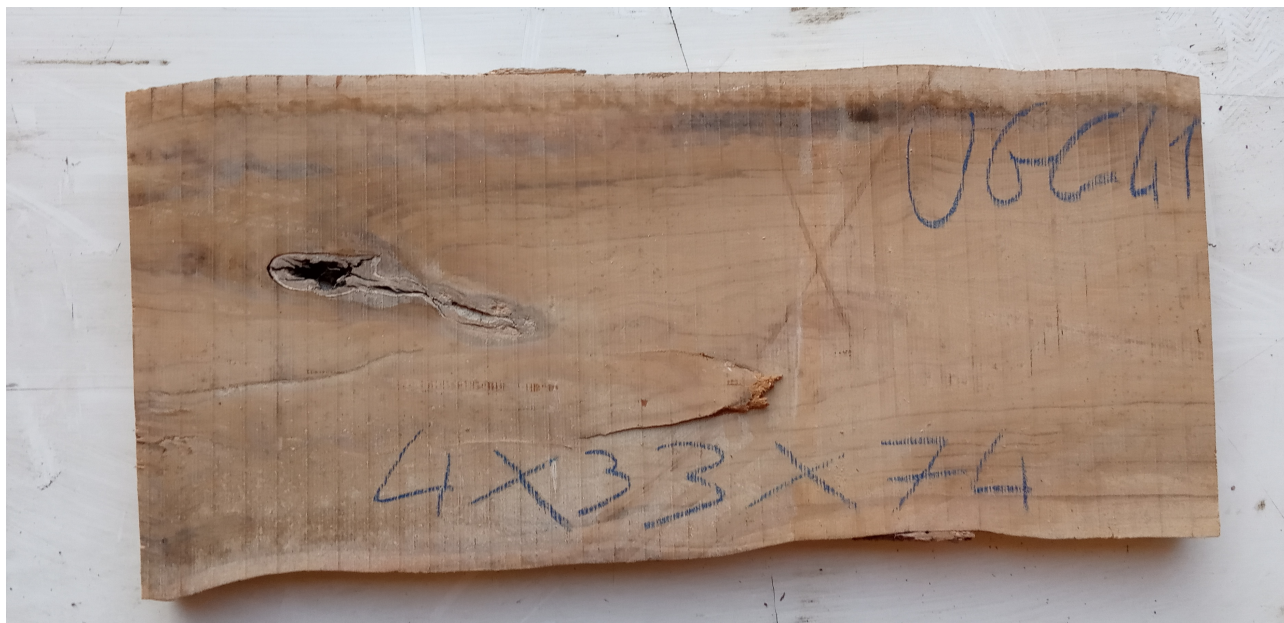

Brico Legno Store

Tecno Wood
Via Ettore D'Amore

Tavola legno di Ulivo Non Refilato Grezzo mm 40 x 330 x 740

Tavola in Ulivo grezzo non refilato. All'interno foto più dettagliate di questa tavola, fornita non refilata con finitura grezza con possibilità di piallatura su entrambe le facce. Pezzo unico disponibile.

Di solito spedito in 3-5 giorni

[Fai una domanda su questo prodotto](#)

Descrizione Tavola in legno massello di **Ulivo** grezzo

Nelle foto al lato il pezzo oggetto di questa vendita, fotografato su entrambe le facce.

Dimensioni:

mm 40 x 330 x 740

Pezzo unico disponibile

Dal menù a tendina è possibile acquistare la tavola anche piallata sulle 2 facce, lo spessore si ridurrà di circa 10/12 mm.

Si precisa che la misurazione viene prelevata verso il centro della tavola mediando la larghezza di entrambi i lati.

Tolleranza sulle dimensioni come per legge.

CARATTERISTICHE:

Descrizione generale: durame di colore giallo bruno con striature più chiare e variegata anche di colore più scuro.

Impieghi: mobili massicci e impiallacciati, arredamento di banche e uffici come ad esempio mensole, piani tavolo e parquet, ma anche taglieri e orologi e altri oggetti d'intaglio, come strumenti musicali a fiato dato l'alto livello di risonanza acustica.