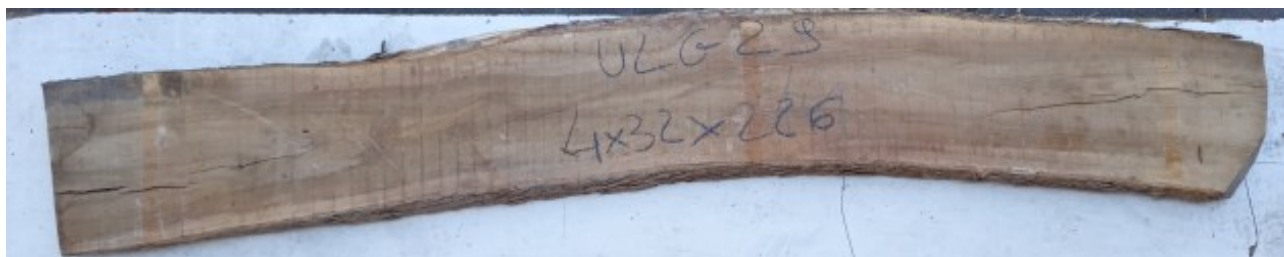

Brico Legno Store

Tecno Wood
Via Ettore D'Amore

Tavola legno di Ulivo Non Refilato Grezzo mm 40 x 320 x 2260

Tavola in Ulivo grezzo non refilato. All'interno foto più dettagliate di questa tavola, fornita non refilata con finitura grezza con possibilità di piallatura su entrambe le facce. Pezzo unico disponibile.

Descrizione Tavola in legno massello di **Ulivo** grezzo

Nelle foto al lato il pezzo oggetto di questa vendita, fotografato su entrambe le facce.

Dimensioni:

mm 40 x 320 x 2260

Pezzo unico disponibile

Dal menù a tendina è possibile acquistare la tavola anche piallata sulle 2 facce, lo spessore si ridurrà di circa 10/12 mm.

CARATTERISTICHE:

Descrizione generale: durame di colore giallo bruno con striature più chiare e variegata anche di colore più scuro.

Impieghi: mobili massicci e impiallacciati, arredamento di banche e uffici come ad esempio mensole, piani tavolo e parquet, ma anche taglieri e orologi e altri oggetti d'intaglio, come strumenti musicali a fiato dato l'alto livello di risonanza acustica.