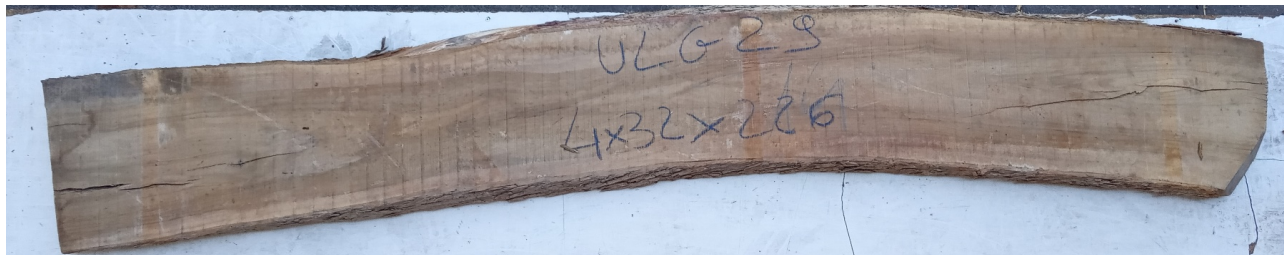

Brico Legno Store

Tecno Wood
Via Ettore D'Amore

Tavola legno di Ulivo Non Refilato Grezzo mm 40 x 320 x 2260

Tavola in Ulivo grezzo non refilato. All'interno foto più dettagliate di questa tavola, fornita non refilata con finitura grezza con possibilità di piallatura su entrambe le facce. Pezzo unico disponibile.

Descrizione Tavola in legno massello di **Ulivo** grezzo

Nelle foto al lato il pezzo oggetto di questa vendita, fotografato su entrambe le facce.

Dimensioni:

mm 40 x 320 x 2260

Pezzo unico disponibile

Dal menù a tendina è possibile acquistare la tavola anche piallata sulle 2 facce, lo spessore si ridurrà di circa 10/12 mm.

CARATTERISTICHE:

Descrizione generale: durame di colore giallo bruno con striature più chiare e variegata anche di colore più scuro.

Impieghi: mobili massicci e impiallacciati, arredamento di banche e uffici come ad esempio mensole, piani tavolo e parquet, ma anche taglieri e orologi e altri oggetti d'intaglio, come strumenti musicali a fiato dato l'alto livello di risonanza acustica.