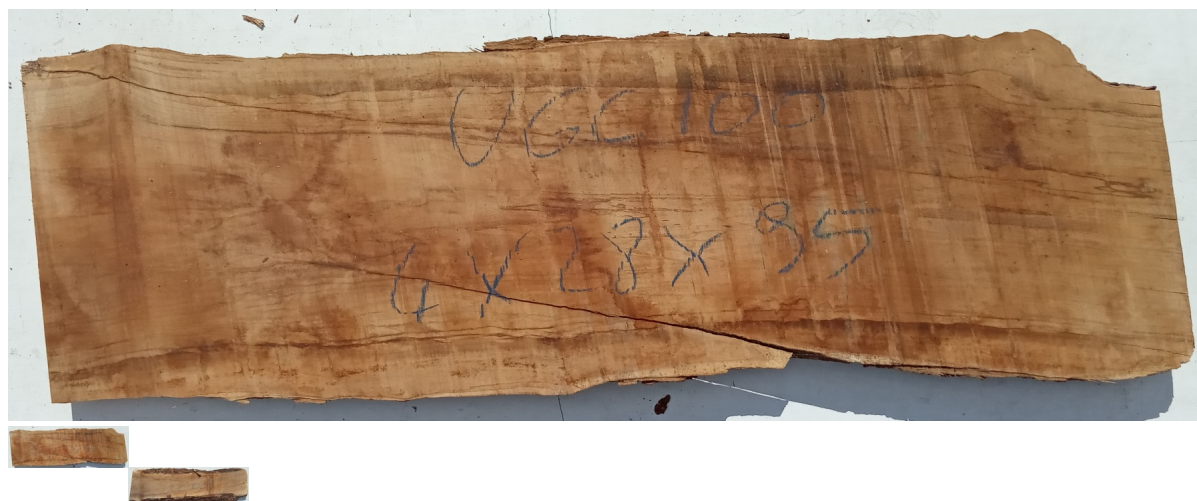

Tavola legno di Ulivo Non Refilato Grezzo mm 40 x 280 x 950

Tavola in Ulivo grezzo non refilato. All'interno foto più dettagliate di questa tavola, fornita non refilata con finitura grezza con possibilità di piallatura su entrambe le facce. Pezzo unico disponibile.

Di solito spedito in 3-5 giorni

[Fai una domanda su questo prodotto](#)

Descrizione

Tavola in legno massello di **Ulivo** grezzo segato Maggio 2022

Nelle foto al lato il pezzo oggetto di questa vendita, fotografato su entrambe le facce.

Dimensioni:

mm 40 x 280 x 950

Pezzo unico disponibile

Dal menù a tendina è possibile acquistare la tavola anche piallata sulle 2 facce, lo spessore si ridurrà di circa 10/12 mm.

Si precisa che la misurazione viene prelevata verso il centro della tavola mediando la larghezza di entrambi i lati.

Tolleranza sulle dimensioni come per legge.

CARATTERISTICHE:

Descrizione generale: durame di colore giallo bruno con striature più chiare e variegata anche di colore più scuro.

Impieghi: mobili massicci e impiallacciati, arredamento di banche e uffici come ad esempio mensole, piani tavolo e parquet, ma anche taglieri e orologi e altri oggetti d'intaglio, come strumenti musicali a fiato dato l'alto livello di risonanza acustica.