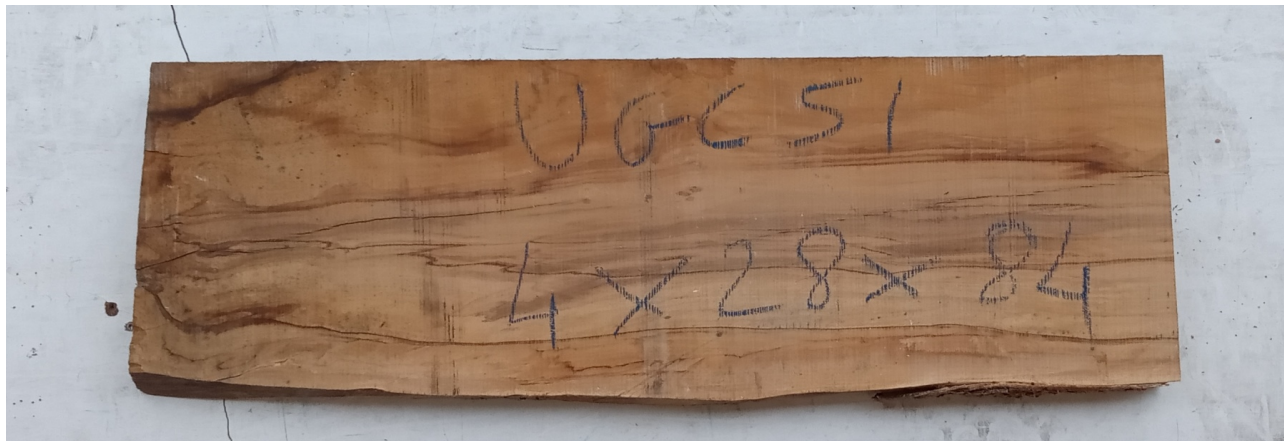

Brico Legno Store

Tecno Wood
Via Ettore D'Amore

Tavola legno di Ulivo Non Refilato Grezzo mm 40 x 280 x 840

Tavola in Ulivo grezzo non refilato. All'interno foto più dettagliate di questa tavola, fornita non refilata con finitura grezza con possibilità di piallatura su entrambe le facce. Pezzo unico disponibile.

Descrizione

Tavola in legno massello di **Ulivo** grezzo

Brico Legno Store

Tecno Wood
Via Ettore D'Amore

Nelle foto al lato il pezzo oggetto di questa vendita, fotografato su entrambe le facce.

Dimensioni:

mm 40 x 280 x 840

Pezzo unico disponibile

Dal menù a tendina è possibile acquistare la tavola anche piallata sulle 2 facce, lo spessore si ridurrà di circa 10/12 mm.

Si precisa che la misurazione viene prelevata verso il centro della tavola mediando la larghezza di entrambi i lati.

Tolleranza sulle dimensioni come per legge.

CARATTERISTICHE:

Descrizione generale: durame di colore giallo bruno con striature più chiare e variegate anche di colore più scuro.

Impieghi: mobili massicci e impiallacciati, arredamento di banche e uffici come ad esempio mensole, piani tavolo e parquet, ma anche taglieri e orologi e altri oggetti d'intaglio, come strumenti musicali a fiato dato l'alto livello di risonanza acustica.