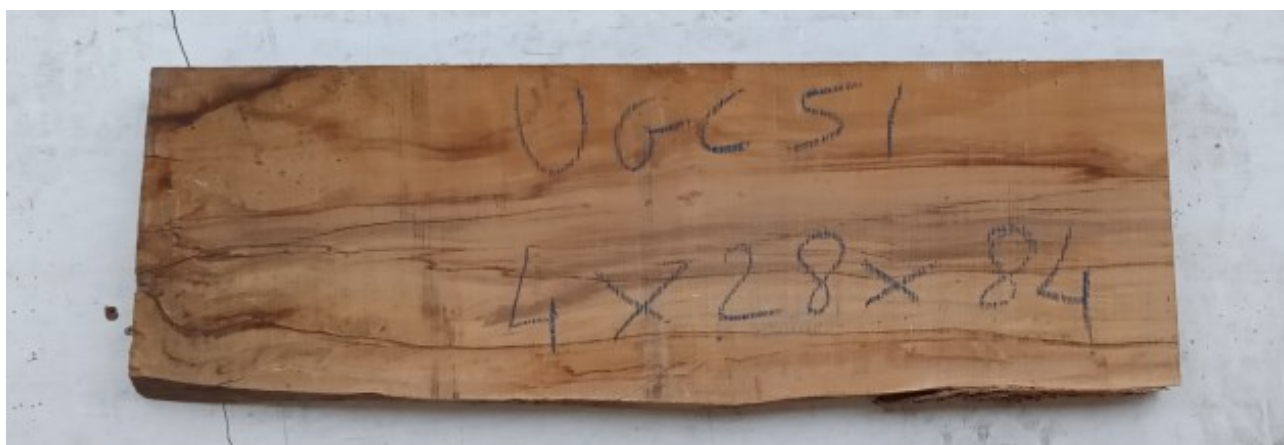

Brico Legno Store

Tecno Wood
Via Ettore D'Amore

Tavola legno di Ulivo Non Refilato Grezzo mm 40 x 280 x 840

Tavola in Ulivo grezzo non refilato. All'interno foto più dettagliate di questa tavola, fornita non refilata con finitura grezza con possibilità di piallatura su entrambe le facce. Pezzo unico disponibile.

Descrizione

Tavola in legno massello di **Ulivo** grezzo

Brico Legno Store

Tecno Wood
Via Ettore D'Amore

Nelle foto al lato il pezzo oggetto di questa vendita, fotografato su entrambe le facce.

Dimensioni:

mm 40 x 280 x 840

Pezzo unico disponibile

Dal menù a tendina è possibile acquistare la tavola anche piallata sulle 2 facce, lo spessore si ridurrà di circa 10/12 mm.

Si precisa che la misurazione viene prelevata verso il centro della tavola mediando la larghezza di entrambi i lati.

Tolleranza sulle dimensioni come per legge.

CARATTERISTICHE:

Descrizione generale: durame di colore giallo bruno con striature più chiare e variegate anche di colore più scuro.

Impieghi: mobili massicci e impiallacciati, arredamento di banche e uffici come ad esempio mensole, piani tavolo e parquet, ma anche taglieri e orologi e altri oggetti d'intaglio, come strumenti musicali a fiato dato l'alto livello di risonanza acustica.