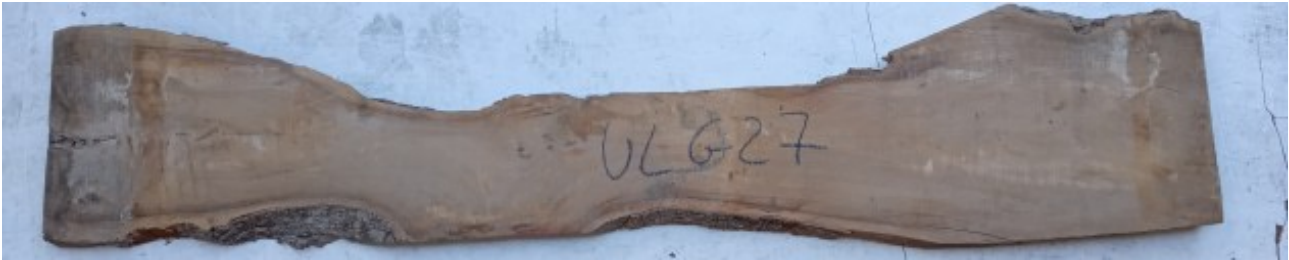

## Tavola legno di Ulivo Non Refilato Grezzo mm 40 x 250 x 2200

Tavola in Ulivo grezzo non refilato. All'interno foto più dettagliate di questa tavola, fornita non refilata con finitura grezza con possibilità di piallatura su entrambe le facce. Pezzo unico disponibile.

Descrizione Tavola in legno massello di **Ulivo** grezzo

Nelle foto al lato il pezzo oggetto di questa vendita, fotografato su entrambe le facce.

### **Dimensioni:**

mm 40 x 250 x 2200

## CARATTERISTICHE:

**Descrizione generale:** durame di colore giallo bruno con striature più chiare e variegata anche di colore più scuro.

**Impieghi:** mobili massicci e impiallacciati, arredamento di banche e uffici come ad esempio mensole, piani tavolo e parquet, ma anche taglieri e orologi e altri oggetti d'intaglio, come strumenti musicali a fiato dato l'alto livello di risonanza acustica.