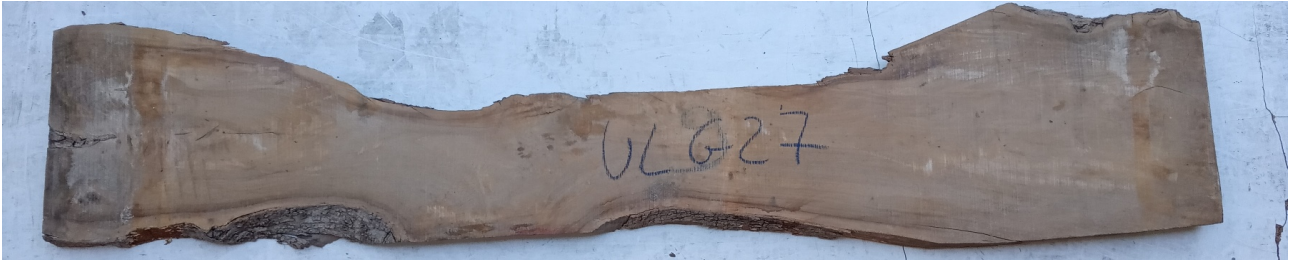

## Tavola legno di Ulivo Non Refilato Grezzo mm 40 x 250 x 2200

Tavola in Ulivo grezzo non refilato. All'interno foto più dettagliate di questa tavola, fornita non refilata con finitura grezza con possibilità di piallatura su entrambe le facce. Pezzo unico disponibile.

Descrizione Tavola in legno massello di **Ulivo** grezzo

Nelle foto al lato il pezzo oggetto di questa vendita, fotografato su entrambe le facce.

### **Dimensioni:**

mm 40 x 250 x 2200

## CARATTERISTICHE:

**Descrizione generale:** durame di colore giallo bruno con striature più chiare e variegata anche di colore più scuro.

**Impieghi:** mobili massicci e impiallacciati, arredamento di banche e uffici come ad esempio mensole, piani tavolo e parquet, ma anche taglieri e orologi e altri oggetti d'intaglio, come strumenti musicali a fiato dato l'alto livello di risonanza acustica.