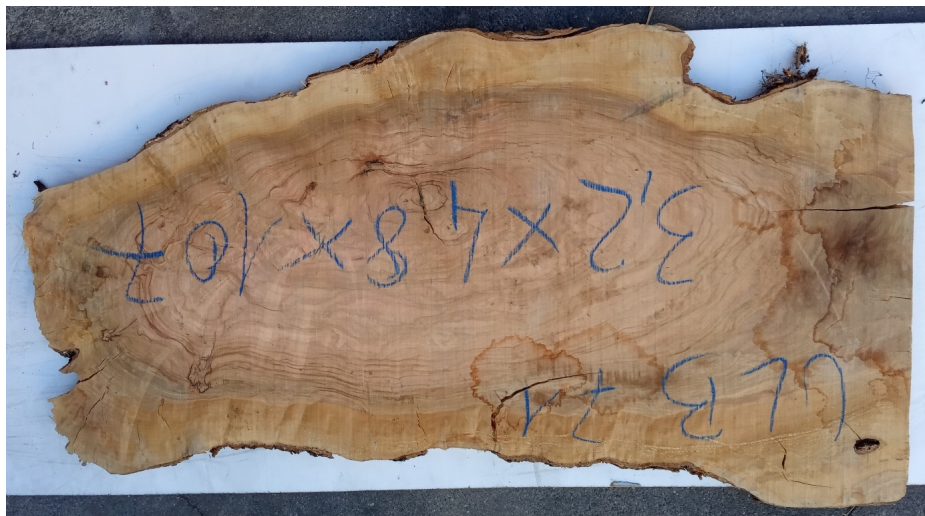

## Tavola legno di Ulivo Non Refilato Grezzo mm 32 x 48 x 1070

Tavola in Ulivo grezzo non refilato. All'interno foto più dettagliate di questa tavola, fornita non refilata con finitura grezza con possibilità di piallatura su entrambe le facce. Pezzo unico disponibile.

[Fai una domanda su questo prodotto](#)

Descrizione

Tavola in legno massello di **Ulivo** grezzo  
segato a Maggio 2022

Nelle foto al lato il pezzo oggetto di questa vendita, fotografato su entrambe le facce.

**Dimensioni:**

mm 32 x 480 x 1070

**Pezzo unico disponibile**

Dal menù a tendina è possibile acquistare la tavola anche piallata sulle 2 facce, lo spessore si ridurrà di circa 10/12 mm.

Si precisa che la misurazione viene prelevata verso il centro della tavola mediando la larghezza di entrambi i lati.

Tolleranza sulle dimensioni come per legge.

**CARATTERISTICHE:**

**Descrizione generale:** durame di colore giallo bruno con striature più chiare e variegata anche di colore più scuro.

**Impieghi:** mobili massicci e impiallacciati, arredamento di banche e uffici come ad esempio mensole, piani tavolo e parquet, ma anche taglieri e orologi e altri oggetti d'intaglio, come strumenti musicali a fiato dato l'alto livello di risonanza acustica.