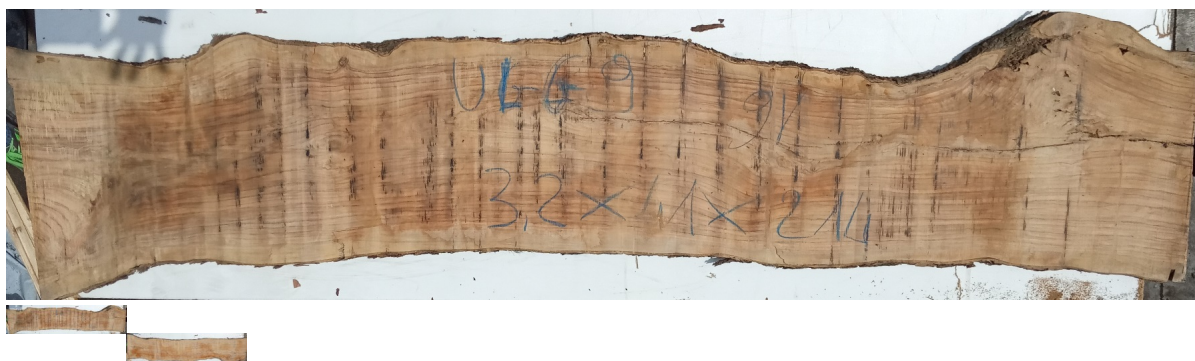

Tavola legno di Ulivo Non Refilato Grezzo mm 32 x 410 x 2140

Tavola in Ulivo grezzo non refilato. All'interno foto più dettagliate di questa tavola, fornita non refilata con finitura grezza con possibilità di piallatura su entrambe le facce. Pezzo unico disponibile.

Di solito spedito in 3-5 giorni

[Fai una domanda su questo prodotto](#)

Descrizione

Tavola in legno massello di **Ulivo** grezzo
segato a Maggio 2022

Nelle foto al lato il pezzo oggetto di questa vendita, fotografato su entrambe le facce.

Dimensioni:

mm 32 x 410 x 2140

Pezzo unico disponibile

Dal menù a tendina è possibile acquistare la tavola anche piallata sulle 2 facce, lo spessore si

ridurrà di circa 10/12 mm.

Si precisa che la misurazione viene prelevata verso il centro della tavola mediando la larghezza di entrambi i lati.

Tolleranza sulle dimensioni come per legge.

CARATTERISTICHE:

Descrizione generale: durame di colore giallo bruno con striature più chiare e variegata anche di colore più scuro.

Impieghi: mobili massicci e impiallacciati, arredamento di banche e uffici come ad esempio mensole, piani tavolo e parquet, ma anche taglieri e orologi e altri oggetti d'intaglio, come strumenti musicali a fiato dato l'alto livello di risonanza acustica.