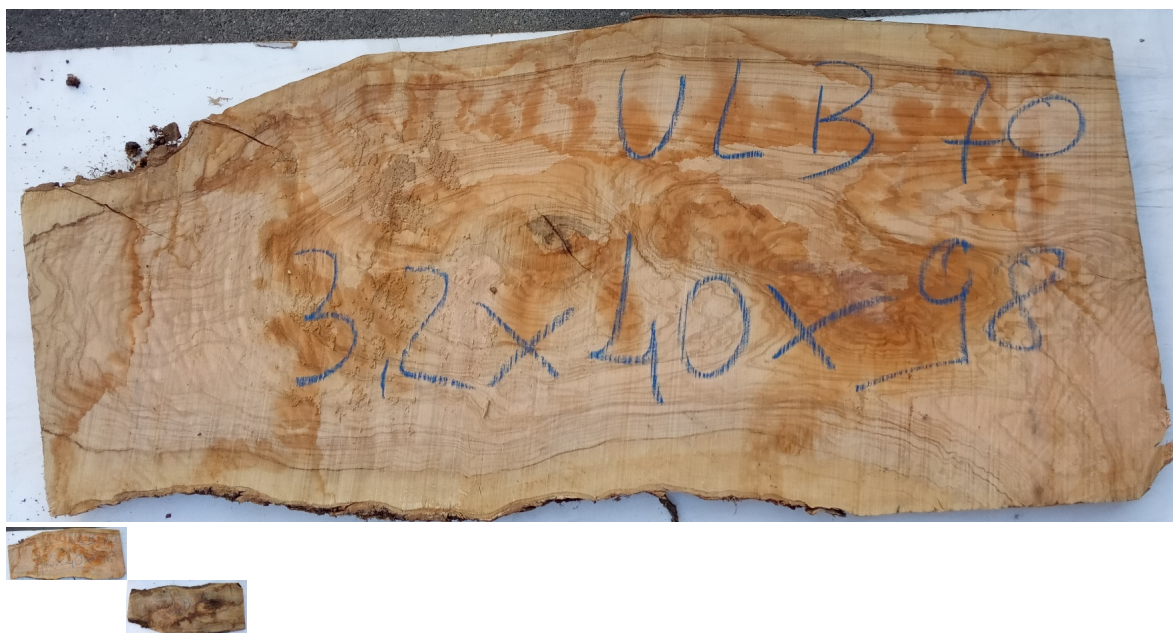

Tavola legno di Ulivo Non Refilato Grezzo mm 32 x 400 x 980

Tavola in Ulivo grezzo non refilato. All'interno foto più dettagliate di questa tavola, fornita non refilata con finitura grezza con possibilità di piallatura su entrambe le facce. Pezzo unico disponibile.

Di solito spedito in 3-5 giorni

[Fai una domanda su questo prodotto](#)

Descrizione

Tavola in legno massello di **Ulivo** grezzo
segato a Maggio 2022

Nelle foto al lato il pezzo oggetto di questa vendita, fotografato su entrambe le facce.

Dimensioni:

mm 32 x 400 x 980

Pezzo unico disponibile

Dal menù a tendina è possibile acquistare la tavola anche piallata sulle 2 facce, lo spessore si ridurrà di circa 10/12 mm.

Si precisa che la misurazione viene prelevata verso il centro della tavola mediando la larghezza di entrambi i lati.

Tolleranza sulle dimensioni come per legge.

CARATTERISTICHE:

Descrizione generale: durame di colore giallo bruno con striature più chiare e variegata anche di colore più scuro.

Impieghi: mobili massicci e impiallacciati, arredamento di banche e uffici come ad esempio mensole, piani tavolo e parquet, ma anche taglieri e orologi e altri oggetti d'intaglio, come strumenti musicali a fiato dato l'alto livello di risonanza acustica.