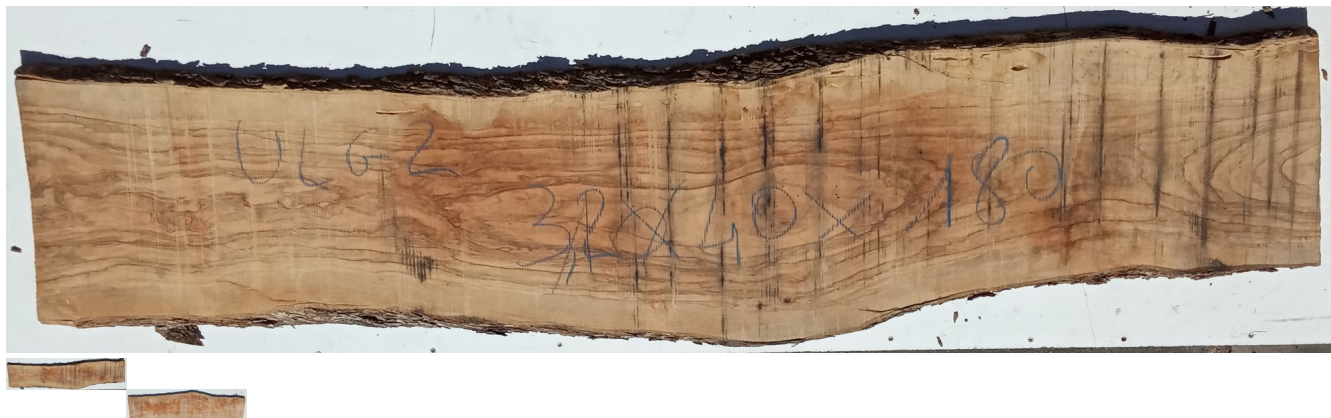

Tavola legno di Ulivo Non Refilato Grezzo mm 32 x 400 x 1800

Tavola in Ulivo grezzo non refilato. All'interno foto più dettagliate di questa tavola, fornita non refilata con finitura grezza con possibilità di piallatura su entrambe le facce. Pezzo unico disponibile.

Di solito spedito in 3-5 giorni

[Fai una domanda su questo prodotto](#)

Descrizione

Tavola in legno massello di **Ulivo** grezzo
segato a Maggio 2022

Nelle foto al lato il pezzo oggetto di questa vendita, fotografato su entrambe le facce.

Dimensioni:

mm 32 x 400 x 1800

Pezzo unico disponibile

Dal menù a tendina è possibile acquistare la tavola anche piallata sulle 2 facce, lo spessore si ridurrà di circa 10/12 mm.

Si precisa che la misurazione viene prelevata verso il centro della tavola mediando la larghezza di entrambi i lati.

Tolleranza sulle dimensioni come per legge.

CARATTERISTICHE:

Descrizione generale: durame di colore giallo bruno con striature più chiare e variegata anche di colore più scuro.

Impieghi: mobili massicci e impiallacciati, arredamento di banche e uffici come ad esempio mensole, piani tavolo e parquet, ma anche taglieri e orologi e altri oggetti d'intaglio, come strumenti musicali a fiato dato l'alto livello di risonanza acustica.