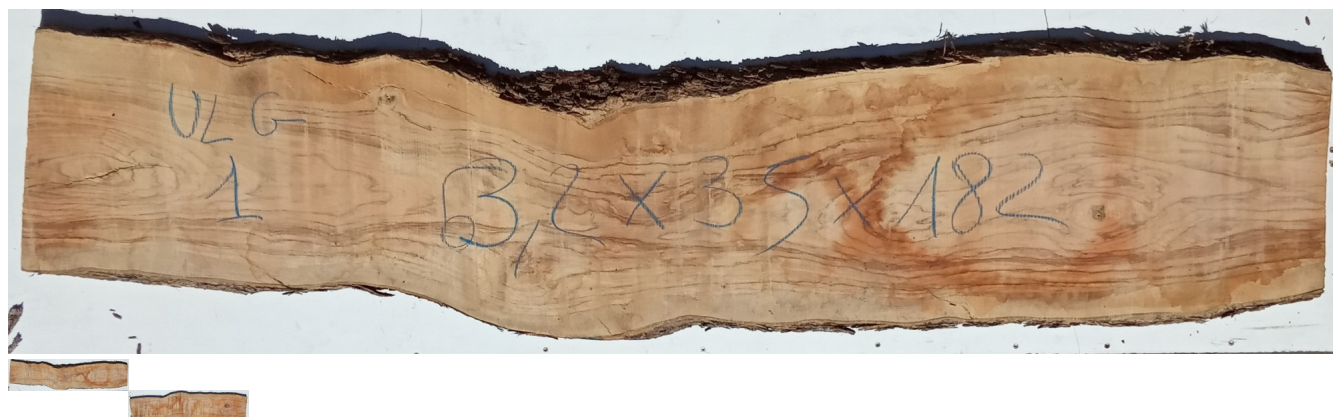

## Tavola legno di Ulivo Non Refilato Grezzo mm 32 x 350 x 1820

Tavola in Ulivo grezzo non refilato. All'interno foto più dettagliate di questa tavola, fornita non refilata con finitura grezza con possibilità di piallatura su entrambe le facce. Pezzo unico disponibile.

Di solito spedito in 3-5 giorni

[Fai una domanda su questo prodotto](#)

Descrizione

Tavola in legno massello di **Ulivo** grezzo  
segato a Maggio 2022

Nelle foto al lato il pezzo oggetto di questa vendita, fotografato su entrambe le facce.

**Dimensioni:**

mm 32 x 350 x 1820

**Pezzo unico disponibile**

Dal menù a tendina è possibile acquistare la tavola anche piallata sulle 2 facce, lo spessore si ridurrà di circa 10/12 mm.

Si precisa che la misurazione viene prelevata verso il centro della tavola mediando la larghezza di entrambi i lati.

## CARATTERISTICHE:

**Descrizione generale:** durame di colore giallo bruno con striature più chiare e variegata anche di colore più scuro.

**Impieghi:** mobili massicci e impiallacciati, arredamento di banche e uffici come ad esempio mensole, piani tavolo e parquet, ma anche taglieri e orologi e altri oggetti d'intaglio, come strumenti musicali a fiato dato l'alto livello di risonanza acustica.