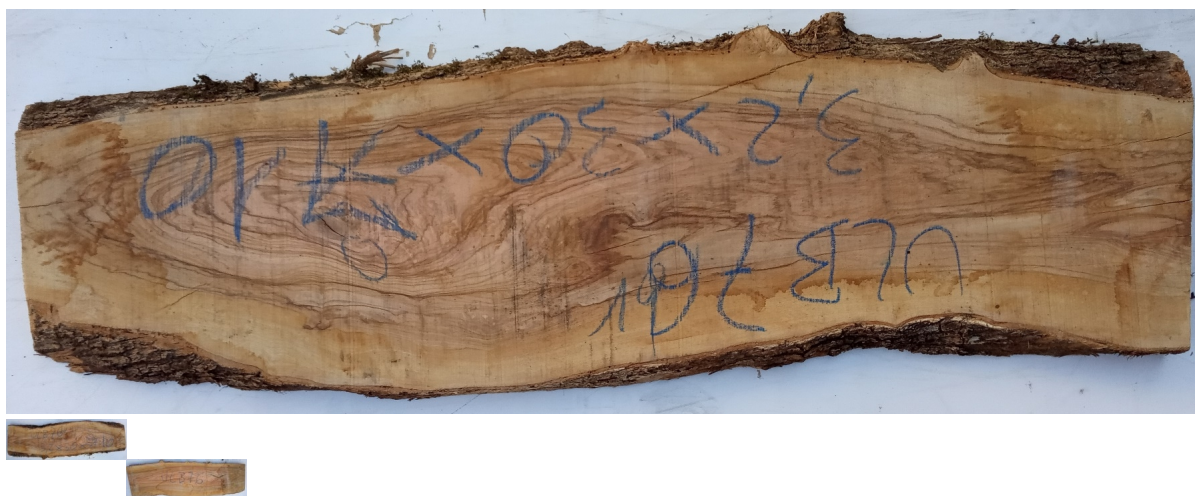

Tavola legno di Ulivo Non Refilato Grezzo mm 32 x 300 x 710

Tavola in Ulivo grezzo non refilato. All'interno foto più dettagliate di questa tavola, fornita non refilata con finitura grezza con possibilità di piallatura su entrambe le facce. Pezzo unico disponibile.

Di solito spedito in 3-5 giorni

[Fai una domanda su questo prodotto](#)

Descrizione

Tavola in legno massello di **Ulivo** grezzo
segato a Maggio 2022

Nelle foto al lato il pezzo oggetto di questa vendita, fotografato su entrambe le facce.

Dimensioni:

mm 32 x 300 x 710

Pezzo unico disponibile

Dal menù a tendina è possibile acquistare la tavola anche piallata sulle 2 facce, lo spessore si ridurrà di circa 10/12 mm.

Si precisa che la misurazione viene prelevata verso il centro della tavola mediando la larghezza di entrambi i lati.

Tolleranza sulle dimensioni come per legge.

CARATTERISTICHE:

Descrizione generale: durame di colore giallo bruno con striature più chiare e variegata anche di colore più scuro.

Impieghi: mobili massicci e impiallacciati, arredamento di banche e uffici come ad esempio mensole, piani tavolo e parquet, ma anche taglieri e orologi e altri oggetti d'intaglio, come strumenti musicali a fiato dato l'alto livello di risonanza acustica.