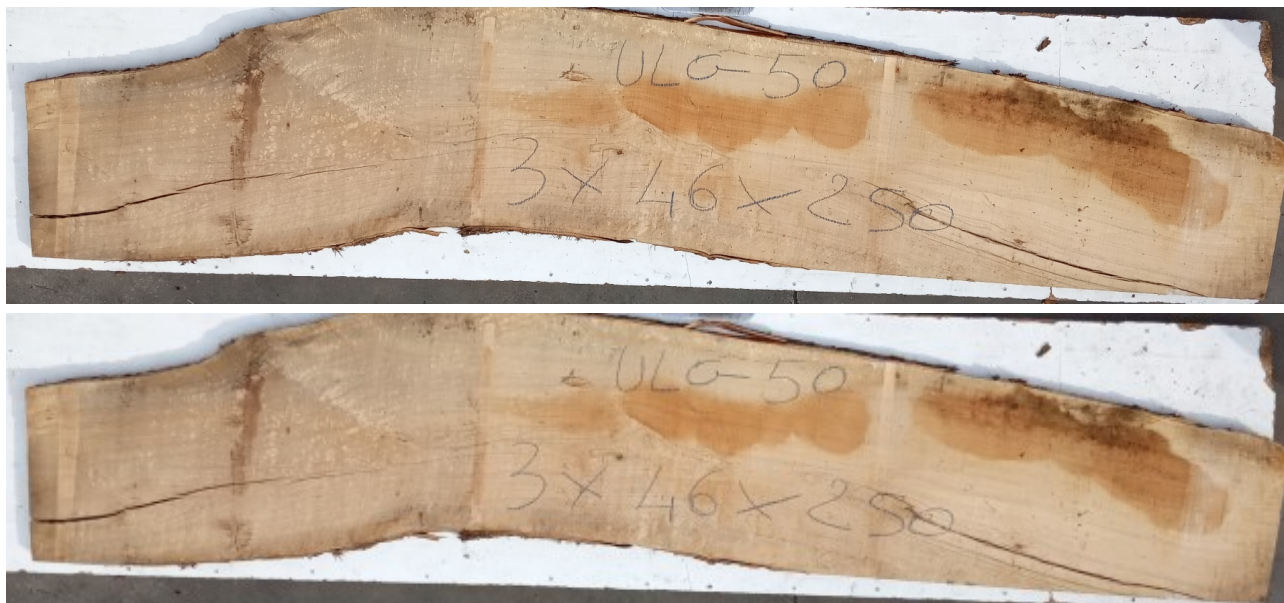

Brico Legno Store

Tecno Wood
Via Ettore D'Amore

Tavola legno di Ulivo Non Refilato Grezzo mm 30 x 460 x 2500

Tavola in Ulivo grezzo non refilato. All'interno foto più dettagliate di questa tavola, fornita non refilata con finitura grezza. Pezzo unico disponibile.

Descrizione Tavola in legno massello di **Ulivo** grezzo già stagionato

Nelle foto al lato il pezzo oggetto di questa vendita, fotografato su entrambe le facce.

Dimensioni:

mm 30 x 460 x 2500

Pezzo unico disponibile

Si precisa che la misurazione viene prelevata verso il centro della tavola mediando la larghezza di entrambi i lati.

Dal menù a tendina è possibile acquistarlo anche piallato sulle 2 facce, lo spessore si ridurrà di circa 10/12 mm.

Brico Legno Store

Tecno Wood
Via Ettore D'Amore

Tolleranza sulle dimensioni come per legge.

CARATTERISTICHE:

Descrizione generale: durame di colore giallo bruno con striature più chiare e variegata anche di colore più scuro.