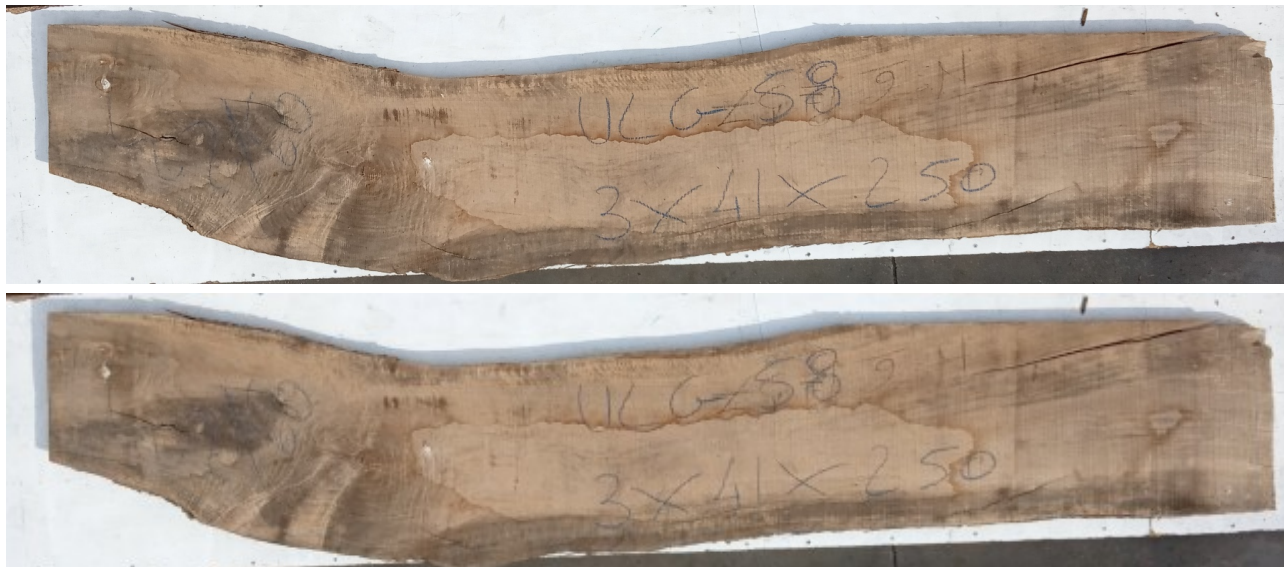

## Tavola legno di Ulivo Non Refilato Grezzo mm 30 x 410 x 2500

Tavola in Ulivo grezzo non refilato. All'interno foto più dettagliate di questa tavola, fornita non refilata con finitura grezza. Pezzo unico disponibile.

Descrizione Tavola in legno massello di **Ulivo** grezzo già stagionato

**Nelle foto al lato il pezzo oggetto di questa vendita, fotografato su entrambe le facce.**

### **Pezzo unico disponibile**

Si precisa che la misurazione viene prelevata verso il centro della tavola mediando la larghezza di entrambi i lati.

Dal menù a tendina è possibile acquistarlo anche piallato sulle 2 facce, lo spessore si ridurrà di circa 10/12 mm.

## CARATTERISTICHE:

**Descrizione generale:** durame di colore giallo bruno con striature più chiare e variegata anche di colore più scuro.

**Impieghi:** mobili massicci e impiallacciati, arredamento di banche e uffici come ad esempio mensole, piani tavolo e parquet, ma anche taglieri e orologi e altri oggetti d'intaglio, come strumenti musicali a fiato dato l'alto livello di risonanza acustica.