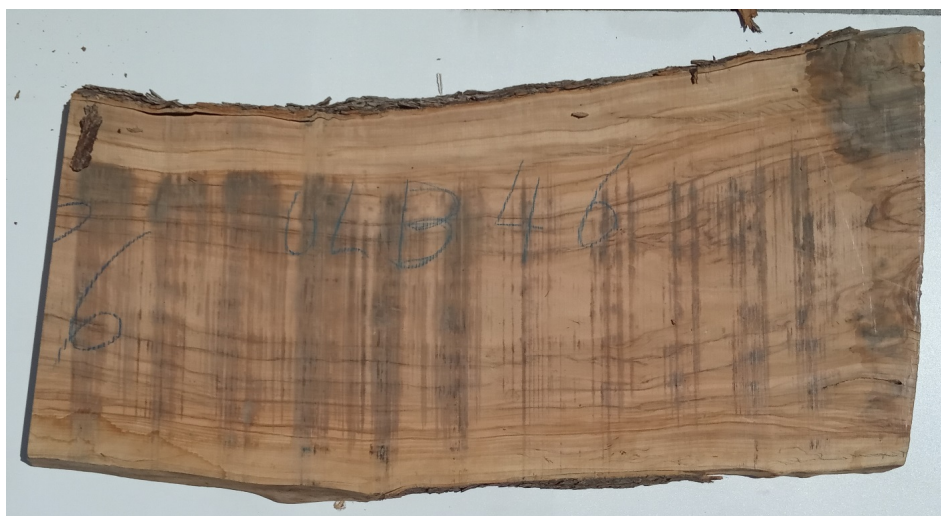

## Tavola legno di Ulivo Non Refilato Grezzo mm 30 x 390 x 820

Tavola in Ulivo grezzo non refilato. All'interno foto più dettagliate di questa tavola, fornita non refilata con finitura grezza con possibilità di piallatura su entrambe le facce. Pezzo unico disponibile.

### **Dimensioni:**

mm 30 x 390 x 820

### **Pezzo unico disponibile**

Dal menù a tendina è possibile acquistare la tavola anche piallata sulle 2 facce, lo spessore si ridurrà di circa 10/12 mm.

Si precisa che la misurazione viene prelevata verso il centro della tavola mediando la larghezza di entrambi i lati.

### **CARATTERISTICHE:**

**Descrizione generale:** durame di colore giallo bruno con striature più chiare e variegata anche di colore più scuro.

**Impieghi:** mobili massicci e impiallacciati, arredamento di banche e uffici come ad esempio mensole, piani tavolo e parquet, ma anche taglieri e orologi e altri oggetti d'intaglio, come strumenti musicali a fiato dato l'alto livello di risonanza acustica.