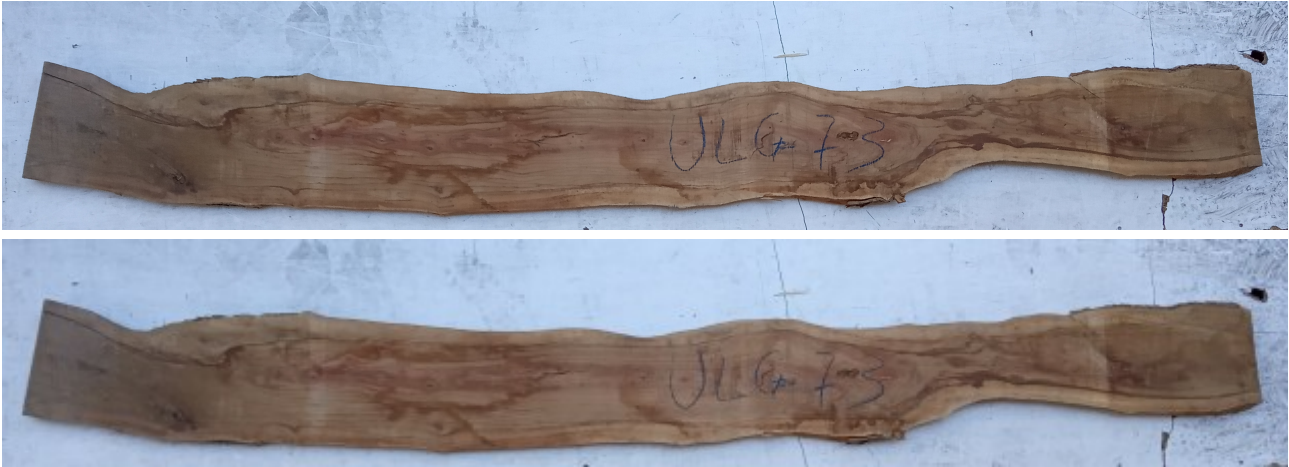

Brico Legno Store

Tecno Wood
Via Ettore D'Amore

Tavola legno di Ulivo Non Refilato Grezzo mm 30 x 220 x 2470

Tavola in Ulivo grezzo non refilato. All'interno foto più dettagliate di questa tavola, fornita non refilata con finitura grezza con possibilità di piallatura su entrambe le facce. Pezzo unico disponibile.

Descrizione Tavola in legno massello di **Ulivo** grezzo

Nelle foto al lato il pezzo oggetto di questa vendita, fotografato su entrambe le facce.

Dimensioni:

mm 30 x 220 x 2470

Prezzo unico disponibile

Dal menù a tendina è possibile acquistare la tavola anche piallata sulle 2 facce, lo spessore si ridurrà di circa 10/12 mm.

Si precisa che la misurazione viene prelevata verso il centro della tavola mediando la larghezza di entrambi i lati.

Tolleranza sulle dimensioni come per legge.

Brico Legno Store

Tecno Wood
Via Ettore D'Amore

CARATTERISTICHE:

Descrizione generale: durame di colore giallo bruno con striature più chiare e variegate anche di colore più scuro.

Impieghi: mobili massicci e impiallacciati, arredamento di banche e uffici come ad esempio mensole, piani tavolo e parquet, ma anche taglieri e orologi e altri oggetti d'intaglio, come strumenti musicali a fiato dato l'alto livello di risonanza acustica.