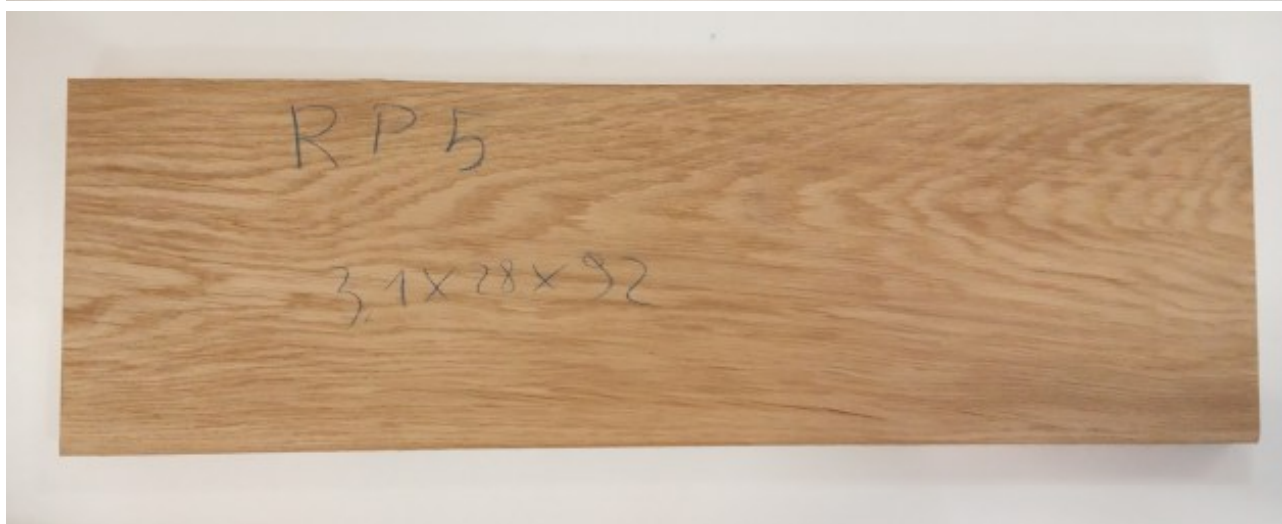

## Tavola legno di Rovere Slavonia Refilato Piallato mm 31 x 280 x 920

Piallato sulle due facce larghe lasciando inalterati i lati con la caratteristica forma del tronco. Unico pezzo disponibile di PRIMA SCELTA. All'interno immagini più dettagliate.

# Brico Legno Store

Tecno Wood  
Via Ettore D'Amore

---

Descrizione Tavola in legno massello di **Rovere di Slavonia** 1^ Scelta piallato

Le foto al lato identificano la tavola oggetto della vendita.

## **Pezzo unico disponibile**

Tolleranza sulle dimensioni come per legge.

Si precisa che la misurazione viene prelevata verso il centro della tavola mediando la larghezza di entrambi i lati.

Sui lati lunghi esterni irregolari, trattandosi di alburno, la parte tenera delle tavole in rovere, si può riscontrare la presenza di piccoli forellini dovuti al tarlo. In fase di lavorazione sarà quindi necessario o asportare l'alburno, segandolo, in modo da utilizzare la parte nobile della tavola, detta durame, oppure, se si desidera lasciare a vista la parte esterna non refilata, si renderà necessario procedere con il trattamento antitarlo per sanare la tavola.

## **CARATTERISTICHE:**

**Descrizione generale:** durame marrone chiaro, fibratura da dritta a irregolare e incrociata secondo le condizioni di accrescimento. Superfici segate radialmente mostrano la caratteristica figura argentea dovuta ai larghi raggi.