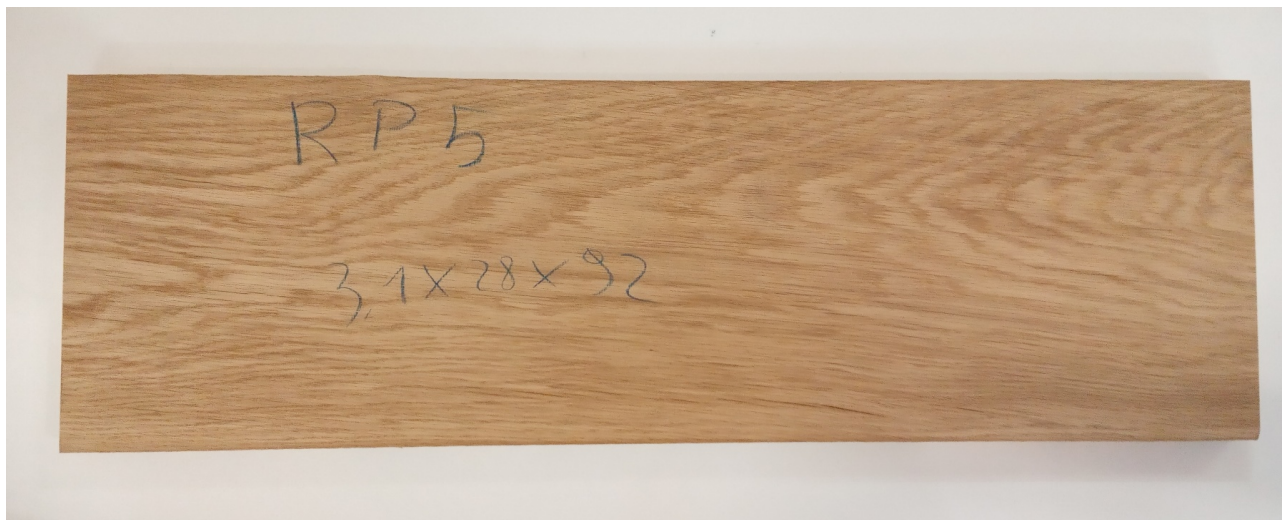

## Tavola legno di Rovere Slavonia Refilato Piallato mm 31 x 280 x 920

Piallato sulle due facce larghe lasciando inalterati i lati con la caratteristica forma del tronco. Unico pezzo disponibile di PRIMA SCELTA. All'interno immagini più dettagliate.

# Brico Legno Store

Tecno Wood  
Via Ettore D'Amore

---

Descrizione Tavola in legno massello di **Rovere di Slavonia** 1^ Scelta piallato

Le foto al lato identificano la tavola oggetto della vendita.

## **Pezzo unico disponibile**

Tolleranza sulle dimensioni come per legge.

Si precisa che la misurazione viene prelevata verso il centro della tavola mediando la larghezza di entrambi i lati.

Sui lati lunghi esterni irregolari, trattandosi di alburno, la parte tenera delle tavole in rovere, si può riscontrare la presenza di piccoli forellini dovuti al tarlo. In fase di lavorazione sarà quindi necessario o asportare l'alburno, segandolo, in modo da utilizzare la parte nobile della tavola, detta durame, oppure, se si desidera lasciare a vista la parte esterna non refilata, si renderà necessario procedere con il trattamento antitarlo per sanare la tavola.

## **CARATTERISTICHE:**

**Descrizione generale:** durame marrone chiaro, fibratura da dritta a irregolare e incrociata secondo le condizioni di accrescimento. Superfici segate radialmente mostrano la caratteristica figura argentea dovuta ai larghi raggi.