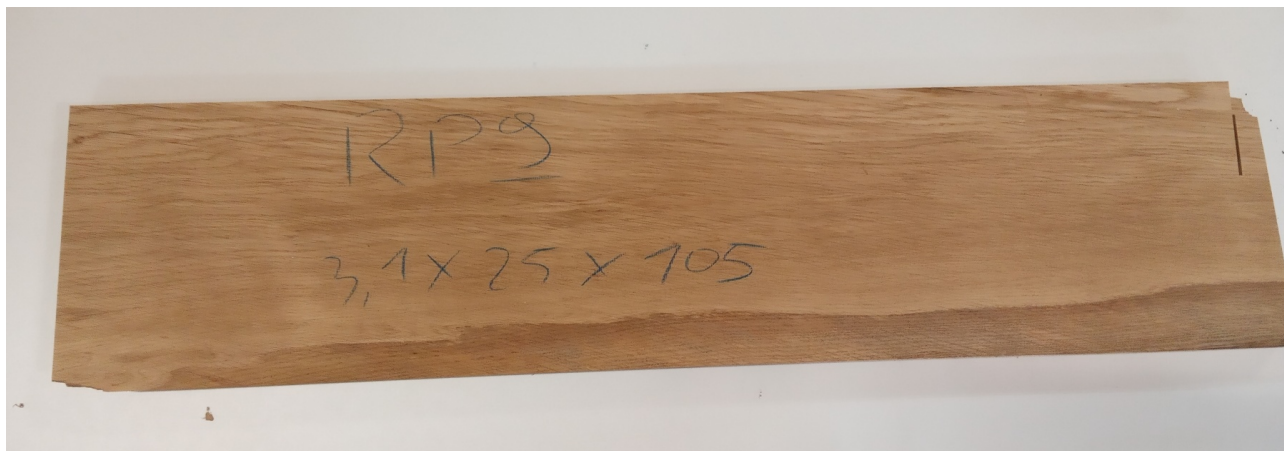

Brico Legno Store

Tecno Wood
Via Ettore D'Amore

Tavola legno di Rovere Slavonia Refilato Piallato mm 31 x 250 x 1050

Piallato sulle due facce larghe lasciando inalterati i lati con la caratteristica forma del tronco. Unico pezzo disponibile di PRIMA SCELTA. All'interno immagini più dettagliate.

Descrizione Tavola in legno massello di **Rovere di Slavonia** 1^ Scelta piallato

Brico Legno Store

Tecno Wood
Via Ettore D'Amore

Le foto al lato identificano la tavola oggetto della vendita.

Dimensioni:

mm 31 x 250 x 1050

Pezzo unico disponibile

Tolleranza sulle dimensioni come per legge.

Si precisa che la misurazione viene prelevata verso il centro della tavola mediando la larghezza di entrambi i lati.

Sui lati lunghi esterni irregolari, trattandosi di alburno, la parte tenera delle tavole in rovere, si può riscontrare la presenza di piccoli forellini dovuti al tarlo. In fase di lavorazione sarà quindi necessario o asportare l'alburno, segandolo, in modo da utilizzare la parte nobile della tavola, detta durame, oppure, se si desidera lasciare a vista la parte esterna non refilata, si renderà necessario procedere con il trattamento antitarlo per sanare la tavola.

CARATTERISTICHE:

Descrizione generale: durame marrone chiaro, fibratura da dritta a irregolare e incrociata secondo le condizioni di accrescimento. Superfici segate radialmente mostrano la caratteristica figura argentea dovuta ai larghi raggi.