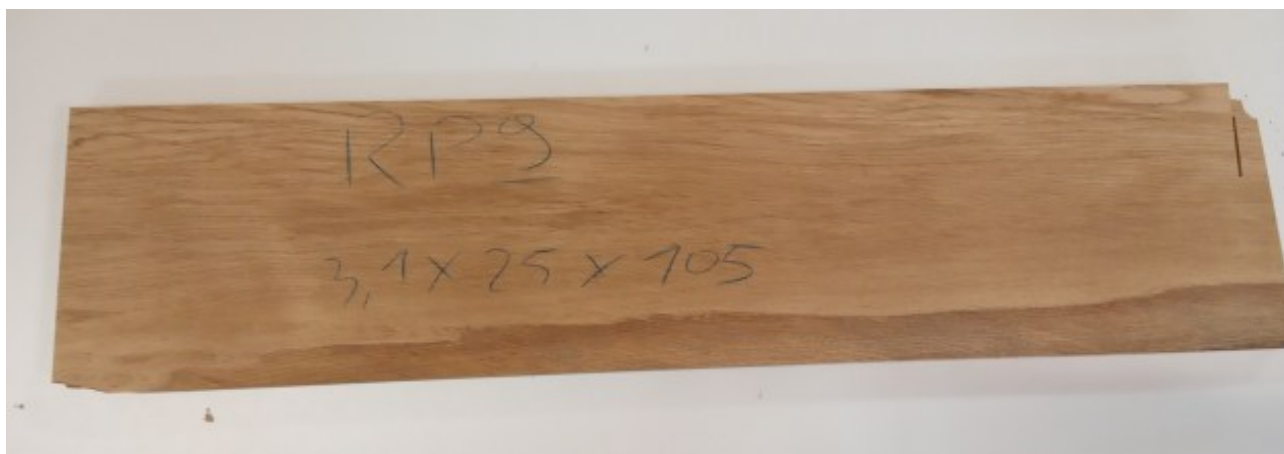

Brico Legno Store

Tecno Wood
Via Ettore D'Amore

Tavola legno di Rovere Slavonia Refilato Piallato mm 31 x 250 x 1050

Piallato sulle due facce larghe lasciando inalterati i lati con la caratteristica forma del tronco. Unico pezzo disponibile di PRIMA SCELTA. All'interno immagini più dettagliate.

Descrizione Tavola in legno massello di **Rovere di Slavonia** 1^ Scelta piallato

Brico Legno Store

Tecno Wood
Via Ettore D'Amore

Le foto al lato identificano la tavola oggetto della vendita.

Dimensioni:

mm 31 x 250 x 1050

Pezzo unico disponibile

Tolleranza sulle dimensioni come per legge.

Si precisa che la misurazione viene prelevata verso il centro della tavola mediando la larghezza di entrambi i lati.

Sui lati lunghi esterni irregolari, trattandosi di alburno, la parte tenera delle tavole in rovere, si può riscontrare la presenza di piccoli forellini dovuti al tarlo. In fase di lavorazione sarà quindi necessario o asportare l'alburno, segandolo, in modo da utilizzare la parte nobile della tavola, detta durame, oppure, se si desidera lasciare a vista la parte esterna non refilata, si renderà necessario procedere con il trattamento antitarlo per sanare la tavola.

CARATTERISTICHE:

Descrizione generale: durame marrone chiaro, fibratura da dritta a irregolare e incrociata secondo le condizioni di accrescimento. Superfici segate radialmente mostrano la caratteristica figura argentea dovuta ai larghi raggi.