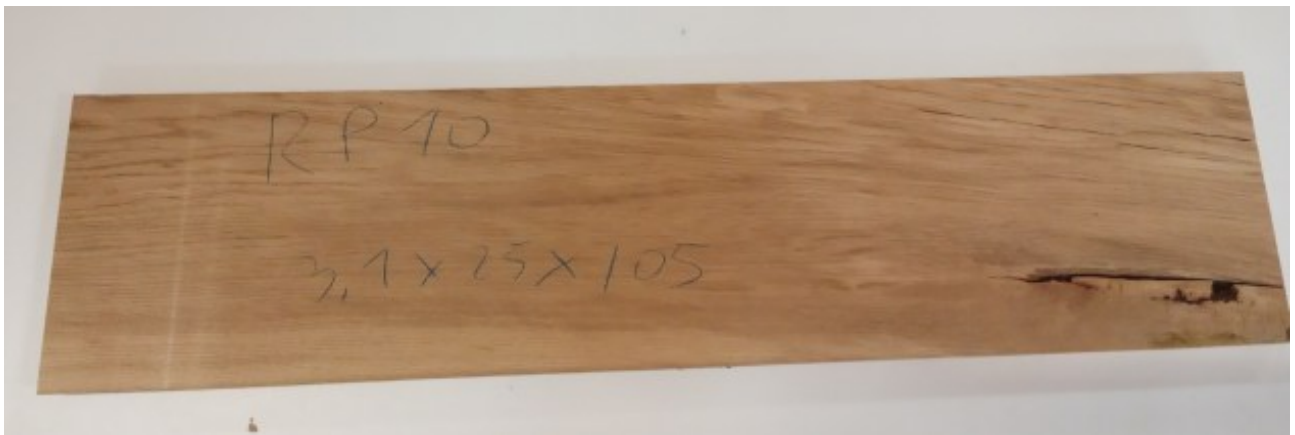

Brico Legno Store

Tecno Wood
Via Ettore D'Amore

Tavola legno di Rovere Slavonia Refilato Piallato mm 31 x 250 x 1050

Piallato sulle due facce larghe lasciando inalterati i lati con la caratteristica forma del tronco. Unico pezzo disponibile di PRIMA SCELTA. All'interno immagini più dettagliate.

Descrizione Tavola in legno massello di **Rovere di Slavonia** 1^ Scelta piallato

Le foto al lato identificano la tavola oggetto della vendita.

Brico Legno Store

Tecno Wood
Via Ettore D'Amore

Dimensioni:

mm 31 x 250 x 1050

Pezzo unico disponibile

Tolleranza sulle dimensioni come per legge.

Si precisa che la misurazione viene prelevata verso il centro della tavola mediando la larghezza di entrambi i lati.

Sui lati lunghi esterni irregolari, trattandosi di alburno, la parte tenera delle tavole in rovere, si può riscontrare la presenza di piccoli forellini dovuti al tarlo. In fase di lavorazione sarà quindi necessario o asportare l'alburno, segandolo, in modo da utilizzare la parte nobile della tavola, detta durame, oppure, se si desidera lasciare a vista la parte esterna non refilata, si renderà necessario procedere con il trattamento antitarlo per sanare la tavola.

CARATTERISTICHE:

Descrizione generale: durame marrone chiaro, fibratura da dritta a irregolare e incrociata secondo le condizioni di accrescimento. Superfici segate radialmente mostrano la caratteristica figura argentea dovuta ai larghi raggi.