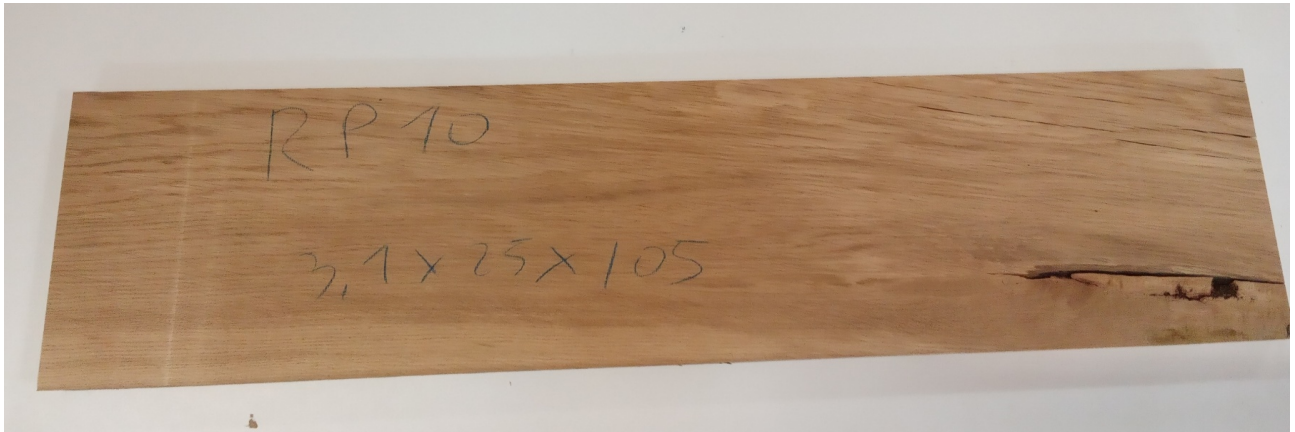

Brico Legno Store

Tecno Wood
Via Ettore D'Amore

Tavola legno di Rovere Slavonia Refilato Piallato mm 31 x 250 x 1050

Piallato sulle due facce larghe lasciando inalterati i lati con la caratteristica forma del tronco. Unico pezzo disponibile di PRIMA SCELTA. All'interno immagini più dettagliate.

Descrizione Tavola in legno massello di **Rovere di Slavonia** 1^ Scelta piallato

Le foto al lato identificano la tavola oggetto della vendita.

Brico Legno Store

Tecno Wood
Via Ettore D'Amore

Dimensioni:

mm 31 x 250 x 1050

Pezzo unico disponibile

Tolleranza sulle dimensioni come per legge.

Si precisa che la misurazione viene prelevata verso il centro della tavola mediando la larghezza di entrambi i lati.

Sui lati lunghi esterni irregolari, trattandosi di alburno, la parte tenera delle tavole in rovere, si può riscontrare la presenza di piccoli forellini dovuti al tarlo. In fase di lavorazione sarà quindi necessario o asportare l'alburno, segandolo, in modo da utilizzare la parte nobile della tavola, detta durame, oppure, se si desidera lasciare a vista la parte esterna non refilata, si renderà necessario procedere con il trattamento antitarlo per sanare la tavola.

CARATTERISTICHE:

Descrizione generale: durame marrone chiaro, fibratura da dritta a irregolare e incrociata secondo le condizioni di accrescimento. Superfici segate radialmente mostrano la caratteristica figura argentea dovuta ai larghi raggi.