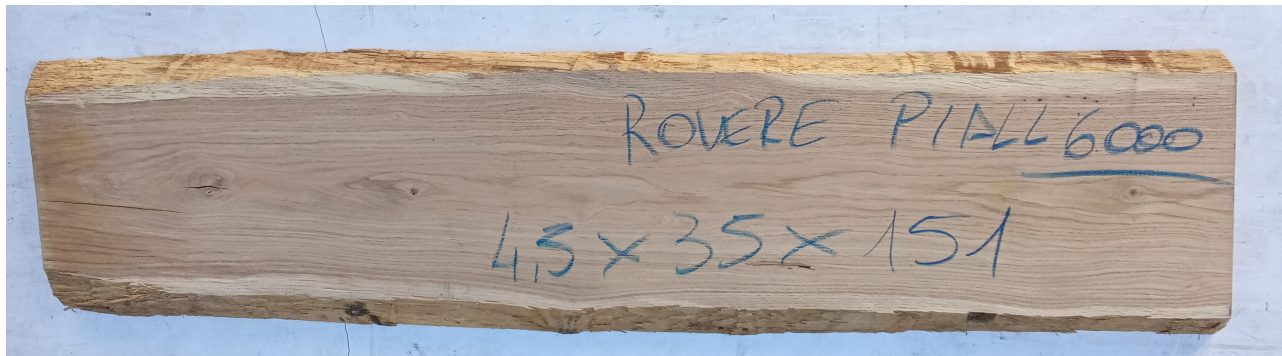

Brico Legno Store

Tecno Wood
Via Ettore D'Amore

Tavola legno di Rovere Slavonia Non Refilato Piallato mm 45 x 350 x 1510

Piallato sulle due facce larghe lasciando inalterati i lati con la caratteristica forma del tronco. Unico pezzo disponibile di PRIMA SCELTA. All'interno immagini più dettagliate.

Descrizione Tavola in legno massello di **Rovere di Slavonia** 1^a Scelta piallato

Le foto al lato identificano la tavola oggetto della vendita.

Dimensioni:

mm 45 x 350 x 1510

Pezzo unico disponibile

Brico Legno Store

Tecno Wood
Via Ettore D'Amore

Tolleranza sulle dimensioni come per legge.

Si precisa che la misurazione viene prelevata verso il centro della tavola mediando la larghezza di entrambi i lati.

Sui lati lunghi esterni irregolari, trattandosi di alburno, la parte tenera delle tavole in rovere, si può riscontrare la presenza di piccoli forellini dovuti al tarlo. In fase di lavorazione sarà quindi necessario o asportare l'alburno, segandolo, in modo da utilizzare la parte nobile della tavola, detta durame, oppure, se si desidera lasciare a vista la parte esterna non refilata, si renderà necessario procedere con il trattamento antitarlo per sanare la tavola.

CARATTERISTICHE:

Descrizione generale: durame marrone chiaro, fibratura da dritta a irregolare e incrociata secondo le condizioni di accrescimento. Superfici segate radialmente mostrano la caratteristica figura argentea dovuta ai larghi raggi.